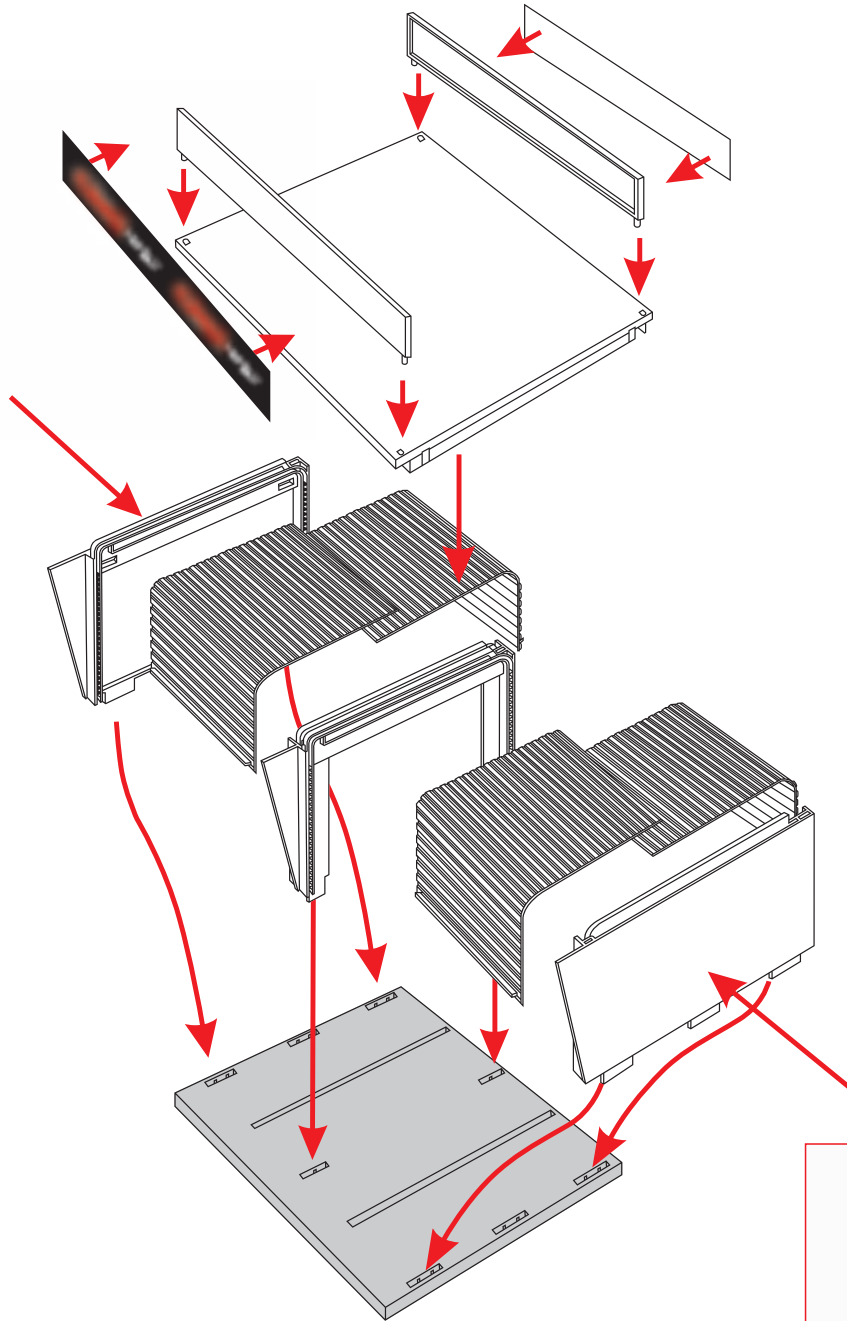

- D** Montageanleitung
- GB USA** Assembly Instructions
- F** Instructions de montage
- E** Instrucciones de montaje
- P** Instruções de montagem
- I** Istruzioni di montaggio

- PL** Instrukcja montażu
- NL** Montageaanwijzing
- S** Monteringsanvisning
- FIN** Asennusohjeet
- HUN** Összeszerelési
- GR** Οδηγίες συναρμολόγησης

**BOXENGASSE · PIT STOP LANE
CALLEJUELA DE ECHAR COMBUSTIBLE · STALLES**

Stadlbauer Marketing + Vertrieb GmbH · Rennbahn Allee 1 · 5412 Puch / Salzburg · Austria · carrera-toys.com

20021104

20021105 *

* VIP-ETAGE – Ausbaumöglichkeit, nicht im Set enthalten.
VIP-FLOOR – Extension accessory, not included in the set.
PISO VIP – Possibilité d'extension, non comprise dans le kit.
ETAGE VIP – Opción de ampliación, no incluida en el set.