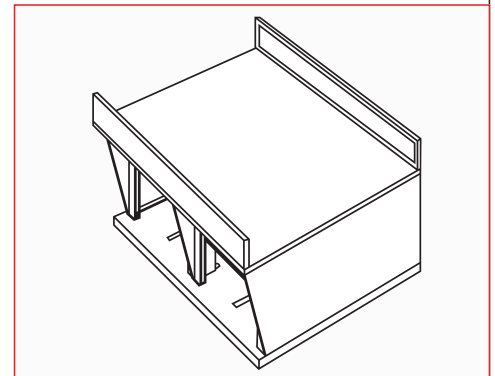

**BOXENGASSE · PIT STOP LANE
CALLEJUELA DE ECHAR COMBUSTIBLE · STALLES**

Stadlbauer Marketing + Vertrieb GmbH · Rennbahn Allee 1 · 5412 Puch / Salzburg · Austria · carrera-toys.com

20021104

20021105 *

* VIP-ETAGE – Ausbaumöglichkeit, nicht im Set enthalten.
VIP-FLOOR – Extension accessory, not included in the set.
PISO VIP – Possibilité d'extension, non comprise dans le kit.
ETAGE VIP – Opción de ampliación, no incluida en el set.