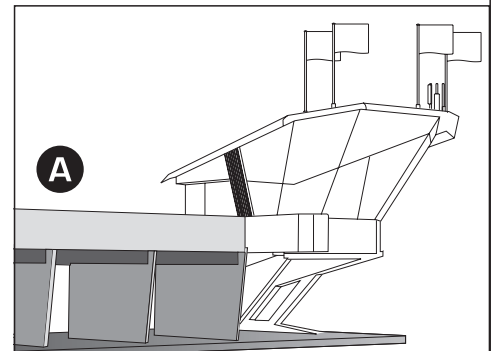

KONTROLLTURM CONTROL TOWER TOUR DE CONTRÔLE CONTROL TOWER

Stadlbauer Marketing + Vertrieb GmbH · Rennbahn Allee 1 · 5412 Puch / Salzburg · Austria · carrera-toys.com

20021124

20021104

20030357

Kombinierbar mit Boxengasse **A** (20021104) und Position Tower **B** (20030357). Balkon wechselseitig montierbar **C**. • Can be combined with Pit Stop Lane **A** (20021104) and Position Tower **B** (20030357). Balcony can be mounted on either side **C**. • Combinable avec le couloir de boxes **A** (20021104) et la Position Tower **B** (20030357). Balcon pouvant être monté des deux côtés **C**. • Se puede combinar con el Pit stop **A** (20021104) y la Position Tower **B** (20030357). El balcón se puede montar en ambos lados **C**.