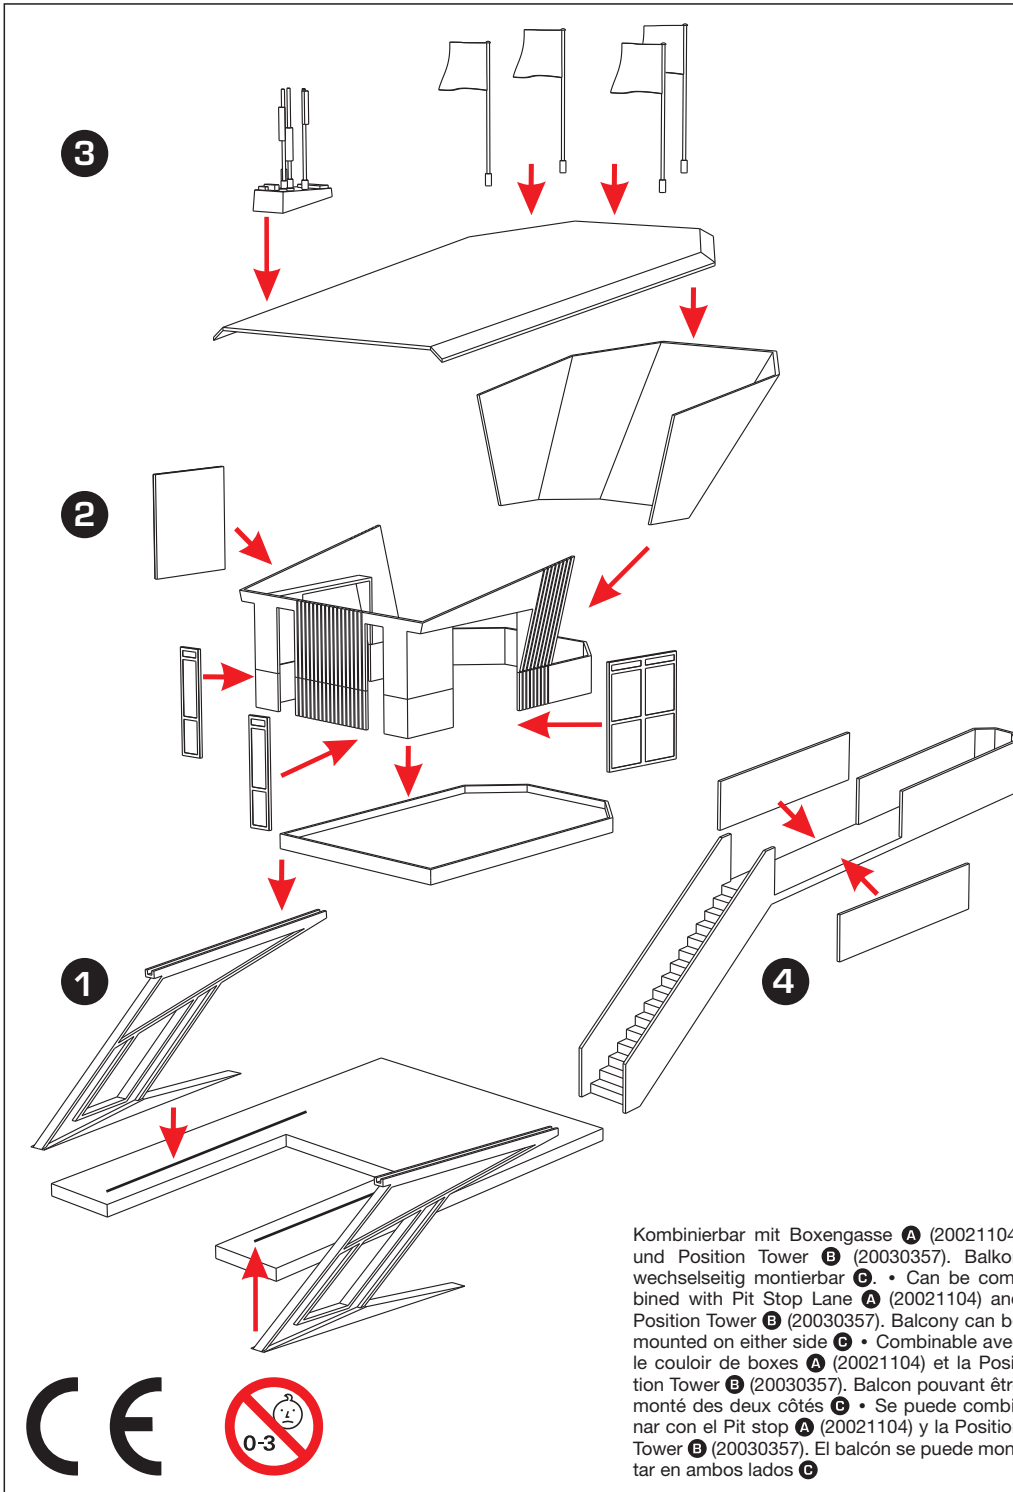

- D** Montageanleitung
- GB USA** Assembly Instructions
- F** Instructions de montage
- E** Instrucciones de montaje
- P** Instruções de montagem
- I** Istruzioni di montaggio

Carrera®

- PL** Instrukcja montażu
- NL** Montageaanwijzing
- S** Monteringsanvisning
- FIN** Asennusohjeet
- H** Összeszerelési
- GR** Οδηγίες συναρμολόγησης

KONTROLLTURM CONTROL TOWER TOUR DE CONTRÔLE CONTROL TOWER

Stadlbauer Marketing + Vertrieb GmbH · Rennbahn Allee 1 · 5412 Puch / Salzburg · Austria · carrera-toys.com

20021124

20021104

20030357

Kombinierbar mit Boxengasse **A** (20021104) und Position Tower **B** (20030357). Balkon wechselseitig montierbar **C**. • Can be combined with Pit Stop Lane **A** (20021104) and Position Tower **B** (20030357). Balcony can be mounted on either side **C**. • Combinable avec le couloir de boxes **A** (20021104) et la Position Tower **B** (20030357). Balcon pouvant être monté des deux côtés **C**. • Se puede combinar con el Pit stop **A** (20021104) y la Position Tower **B** (20030357). El balcón se puede montar en ambos lados **C**.