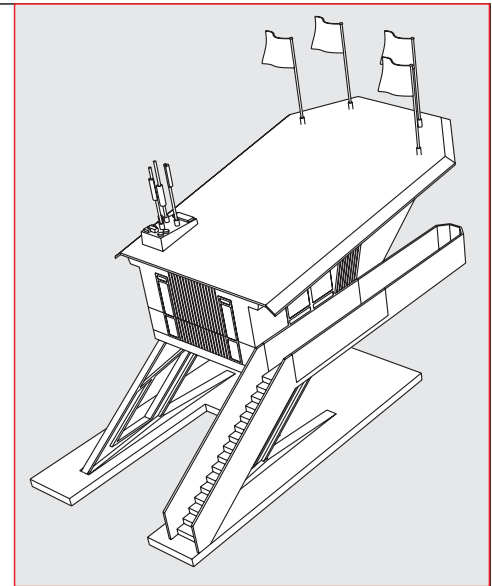

KONTROLLTURM CONTROL TOWER TOUR DE CONTRÔLE CONTROL TOWER

Stadlbauer Marketing + Vertrieb GmbH · Rennbahn Allee 1 · 5412 Puch / Salzburg · Austria · carrera-toys.com

20021124

20021104

20030357

Kombinierbar mit Boxengasse **A** (20021104) und Position Tower **B** (20030357). Balkon wechselseitig montierbar **C**. • Can be combined with Pit Stop Lane **A** (20021104) and Position Tower **B** (20030357). Balcony can be mounted on either side **C**. • Combinable avec le couloir de boxes **A** (20021104) et la Position Tower **B** (20030357). Balcon pouvant être monté des deux côtés **C**. • Se puede combinar con el Pit stop **A** (20021104) y la Position Tower **B** (20030357). El balcón se puede montar en ambos lados **C**.