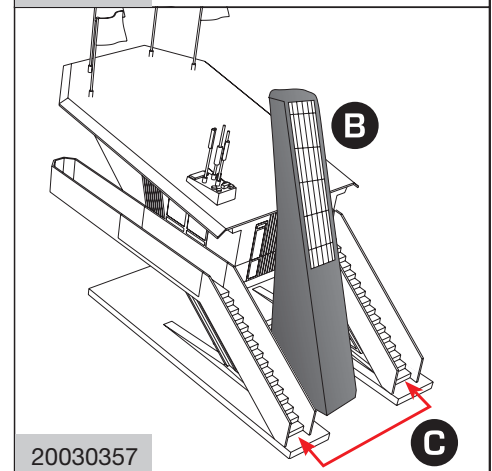

KONTROLLTURM CONTROL TOWER TOUR DE CONTRÔLE CONTROL TOWER

Stadlbauer Marketing + Vertrieb GmbH · Rennbahn Allee 1 · 5412 Puch / Salzburg · Austria · carrera-toys.com

20021124

20021104

20030357

Kombinierbar mit Boxengasse **A** (20021104) und Position Tower **B** (20030357). Balkon wechselseitig montierbar **C**. • Can be combined with Pit Stop Lane **A** (20021104) and Position Tower **B** (20030357). Balcony can be mounted on either side **C**. • Combinable avec le couloir de boxes **A** (20021104) et la Position Tower **B** (20030357). Balcon pouvant être monté des deux côtés **C**. • Se puede combinar con el Pit stop **A** (20021104) y la Position Tower **B** (20030357). El balcón se puede montar en ambos lados **C**.