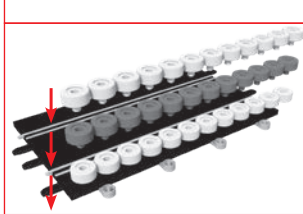

Inhalt:
6 Reifenstapel, 24 Halterungen

Contents:
6 Stacks of tyres, 24 Brackets

Contenu:
6 Pile de pneus, 24 fixations

Contenido:
6 Pila de neumáticos, 24 soportes

0-3

CE

WARNING:
CHOKING HAZARD - SMALL PARTS
NOT FOR CHILDREN UNDER 3 YEARS.

ATTENTION:
DANGER D'ÉTOUFFEMENT - PRÉSENCE DE PETITES PIÈCES
NE CONVIENT PAS AUX ENFANTS DE MOINS DE 3 ANS.

7.31.12.55.00

D Technische und designbedingte Änderungen vorbehalten.

GB USA Subject to technical and design-related changes.

F Sous réserve de modifications techniques ou de design.

E Se reserva el derecho de efectuar modificaciones técnicas y relacionadas con el diseño.

P Reservados os direitos de alterações técnicas e no design.

I Con riserva di modifiche tecniche e di design.

PL Zastrzegamy sobie możliwość zmian.

NL Technische en designgeboden afwijkingen voorbehouden.

S Med reservation för tekniska och designrelaterade ändringar.

FIN Oikeus tekniikan ja muotoilun aiheuttamiin muutoksiin pidätetään.

H Műszaki és konstrukciós változások előfordulhatnak.

GR Εσιφυλόαη ηεχνικών - αεδιαστικών ηηποηοιών.