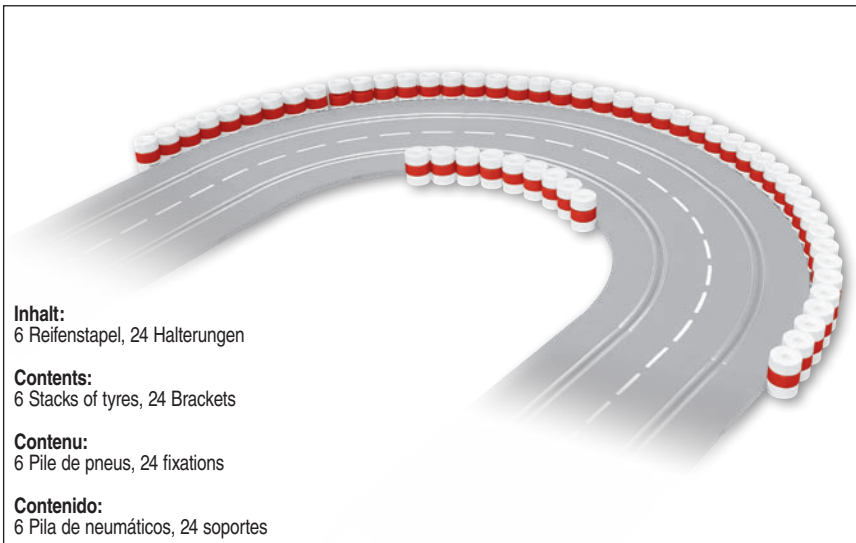

REIFENSTAPEL · STACKS OF TYRES · PILE DE PNEUS · PILA DE NEUMÁTICOS

Stadlbauer Marketing + Vertrieb GmbH · Rennbahn Allee 1 · 5412 Puch / Salzburg · Austria · carrera-toys.com

20021130

Inhalt:
6 Reifenstapel, 24 Halterungen

Contents:
6 Stacks of tyres, 24 Brackets

Contenu:
6 Pile de pneus, 24 fixations

Contenido:
6 Pila de neumáticos, 24 soportes

0-3

CE

WARNING:
CHOKING HAZARD - SMALL PARTS
NOT FOR CHILDREN UNDER 3 YEARS.

ATTENTION:
DANGER D'ÉTOUFFEMENT - PRÉSENCE DE PETITES PIÈCES
NE CONVIENT PAS AUX ENFANTS DE MOINS DE 3 ANS.