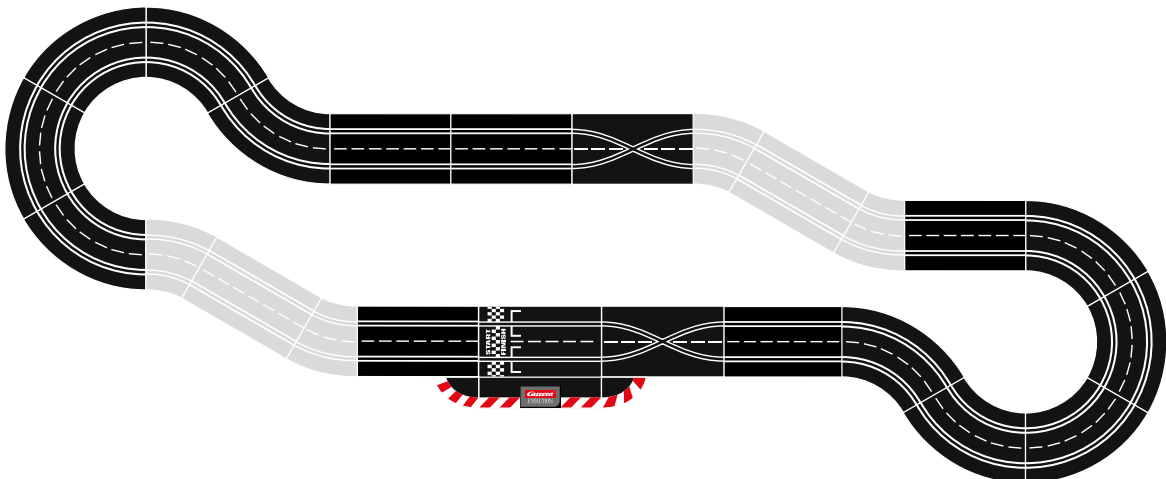

Carrera[®]

EVOLUTION

20025243 MARIO KART™

A

- D** Packungsinhalt und Bahnlayout
- GB USA** Contents of package and track route
- F** Contenu du paquet et configuration du circuit
- E** Contenido de la caja y configuración del circuito
- P** Conteúdo da embalagem e disposição da fita
- I** Contenuto della confezione e configurazione del circuito
- NL** Inhoud van de verpakking en lay-out van de baan
- S** Paketinnehåll och spårlayout
- FIN** Pakkauksen sisältö ja radan muoto
- N** Pakkens innhold og banelayout
- H** Csomag tartalma és pálya-kialakítás
- PL** Zawartość opakowania i schemat toru
- SK** Obsah obalu a vzhľad dráhy
- CZ** Obsah obalu a vzhled dráhy
- BG** Съдържание на опаковката и оформление на пистата
- GR** Περιεχόμενο συσκευασίας και διαμόρφωση πίστας
- RO** Conținut pachet și schemă traiectorie
- DK** Indhold og baneopsætning
- RC** 包装内容和轨道布局
- J** パッケージ内容とレールレイアウト
- ROK** 패키지 내용 및 트랙 레이아웃
- Arabic** محتوة العبة وخطة المسار
- TR** Ambalaj içeriği ve pist düzeni
- RUS** Содержимое упаковки и схема трека

20025243 + 20026955

D Verpackungsinhalt

- 1 Nintendo Mario Kart™ – Mario
- 1 Nintendo Mario Kart™ – Yoshi
- 5 Standardgeraden
- 2 Spurwechsel
- 1 elektronische Anschlusschiene
- 10 Kurven 1/60°
- 2 elektronische Handregler
- 1 Transformator
- Ersatzschleifer
- Zubehör
- Bedienungsanleitung A+B