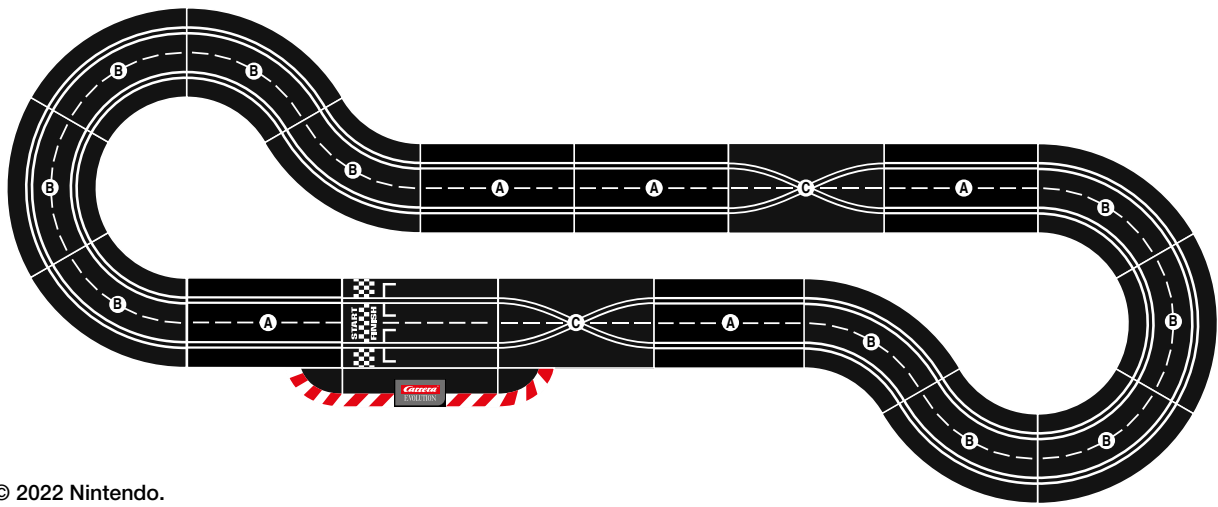

Verpackungsinhalt · Contents of package · Contenu du carton · Contenido de la caja · Conteúdo da embalagem · Contenuto della confezione · Verpakkinginhoud · Innehållet i förpackningen · Pakkauksen sisältö · Innholdet i pakningen · A csomag tartalma · Zawartość opakowania · Obsah balenia · Obsah balení · Съдържание на опаковката · Περιεχόμενα συσκευασίας · Conținutul ambalajului · Emballageinhold · 包装内容 · 梱包内容 · 포장내용물 · محتويات الغلاف · Ambalaj içeriği · Содержимое картона

20025243 MARIO KART™