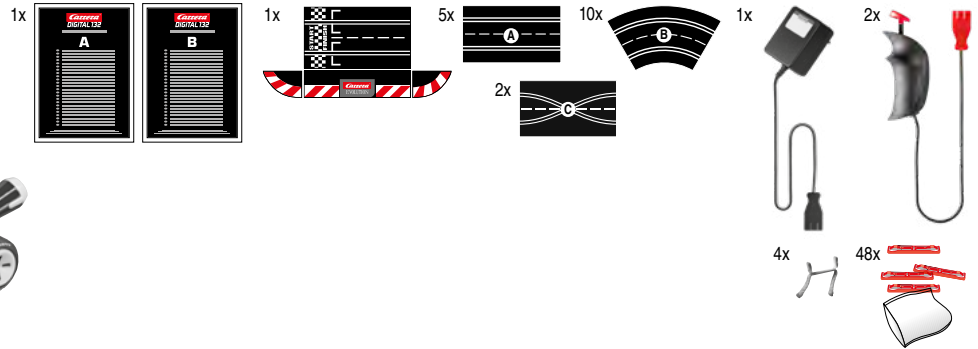

Verpackungsinhalt · Contents of package · Contenu du carton · Contenido de la caja · Conteúdo da embalagem · Contenuto della confezione · Verpakkinginhoud · Innehållet i förpackningen · Pakkauksen sisältö · Innholdet i pakningen · A csomag tartalma · Zawartość opakowania · Obsah balenia · Obsah balení · Съдържание на опаковката · Περιεχόμενα συσκευασίας · Conținutul ambalajului · Emballageinhold · 包装内容 · 梱包内容 · 포장내용물 · محتويات الغلاف · Ambalaj içeriği · Содержимое картона

20025243 MARIO KART™