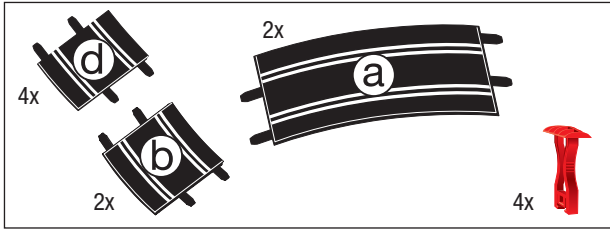

Carrera
GO!!!

Carrera
GO!!!

Carrera
DIGITAL 143

BRÜCKE / KAMELBUCKEL · BRIDGE / HUMP TRACK · PONT / BOSSE DE CHAMEAU
PUENTE / BUCLE DE CAMELLO · PONTE / GOBBA DI CAMELLO

Stadlbauer Marketing + Vertrieb GmbH · Rennbahn Allee 1 · 5412 Puch / Salzburg · Austria · carrera-toys.com

20061649

WARNING:
CHOKING HAZARD - SMALL PARTS
NOT FOR CHILDREN UNDER 3 YEARS.

ATTENTION:
DANGER D'ÉTOUFFEMENT - PRÉSENCE DE PETITES PIÈCES
NE CONVIENT PAS AUX ENFANTS DE MOINS DE 3 ANS.

CE