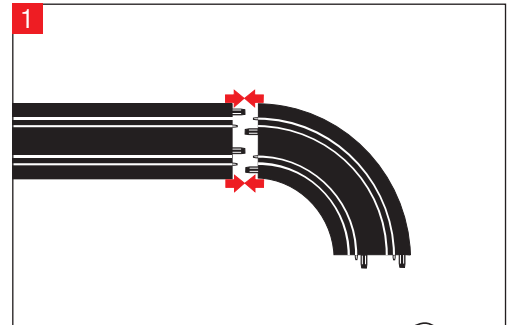

Stadlbauer Marketing + Vertrieb GmbH · Rennbahn Allee 1 · 5412 Puch / Salzburg · Austria · carrera-toys.com

20062437

229 x 100 cm
7.51 x 3.28 feet

7,2 m
23.62 feet

7.60.12.356.00

WARNING:
CHOKING HAZARD - SMALL PARTS
NOT FOR CHILDREN UNDER 3 YEARS.