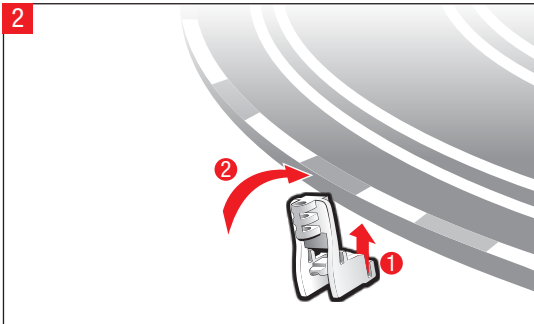

Stadlbauer Marketing + Vertrieb GmbH · Rennbahn Allee 1 · 5412 Puch / Salzburg · Austria · carrera-toys.com

20062437

229 x 100 cm
7.51 x 3.28 feet

7,2 m
23.62 feet

7.60.12.356.00

WARNING:
CHOKING HAZARD - SMALL PARTS
NOT FOR CHILDREN UNDER 3 YEARS.