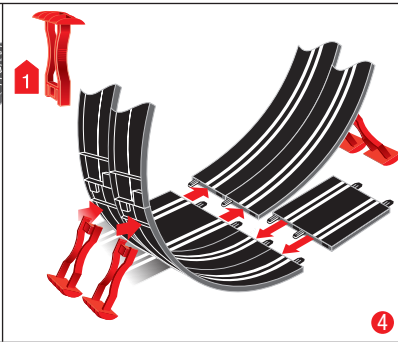

Stadlbauer Marketing + Vertrieb GmbH · Rennbahn Allee 1 · 5412 Puch / Salzburg · Austria · carrera-toys.com

20062437

229 x 100 cm
7.51 x 3.28 feet

7,2 m
23.62 feet

7.60.12.356.00

WARNING:
CHOKING HAZARD - SMALL PARTS
NOT FOR CHILDREN UNDER 3 YEARS.