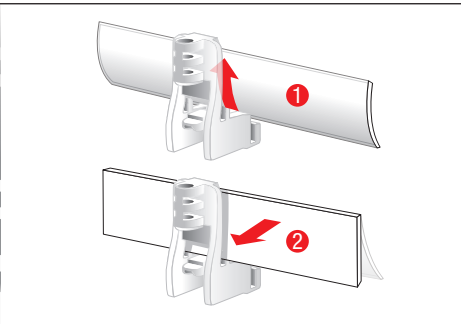

Stadlbauer Marketing + Vertrieb GmbH · Rennbahn Allee 1 · 5412 Puch / Salzburg · Austria · carrera-toys.com

20062437

229 x 100 cm
7.51 x 3.28 feet

7,2 m
23.62 feet

7.60.12.356.00

WARNING:
CHOKING HAZARD - SMALL PARTS
NOT FOR CHILDREN UNDER 3 YEARS.