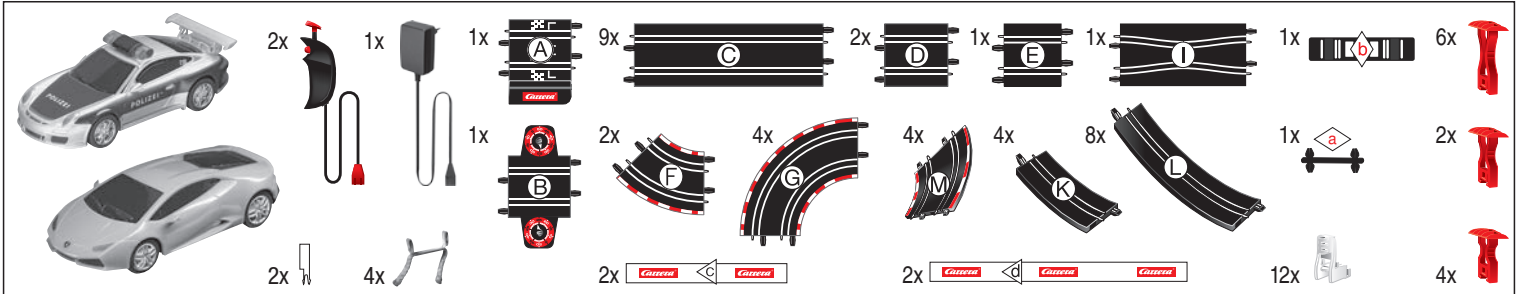

Stadlbauer Marketing + Vertrieb GmbH · Rennbahn Allee 1 · 5412 Puch / Salzburg · Austria · carrera-toys.com

20062437

229 x 100 cm
7.51 x 3.28 feet

7,2 m
23.62 feet

7.60.12.356.00

WARNING:
CHOKING HAZARD - SMALL PARTS
NOT FOR CHILDREN UNDER 3 YEARS.