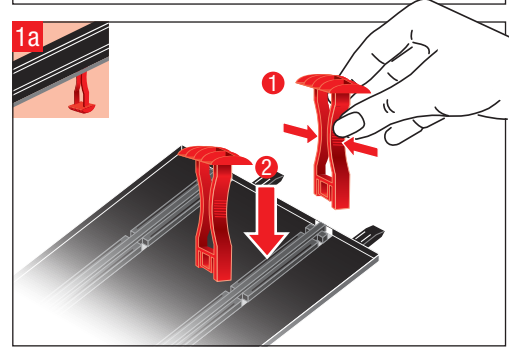

Stadlbauer Marketing + Vertrieb GmbH · Rennbahn Allee 1 · 5412 Puch / Salzburg · Austria · carrera-toys.com

20062437

229 x 100 cm
7.51 x 3.28 feet

7,2 m
23.62 feet

7.60.12.356.00

WARNING:
CHOKING HAZARD - SMALL PARTS
NOT FOR CHILDREN UNDER 3 YEARS.