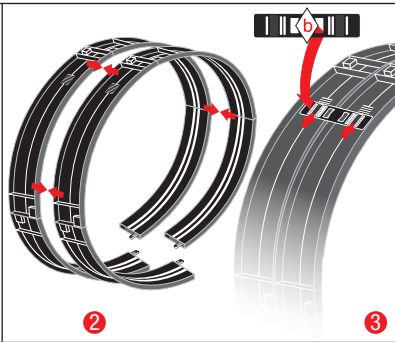

Stadlbauer Marketing + Vertrieb GmbH · Rennbahn Allee 1 · 5412 Puch / Salzburg · Austria · carrera-toys.com

20062437

229 x 100 cm
7.51 x 3.28 feet

7,2 m
23.62 feet

7.60.12.356.00

WARNING:
CHOKING HAZARD - SMALL PARTS
NOT FOR CHILDREN UNDER 3 YEARS.