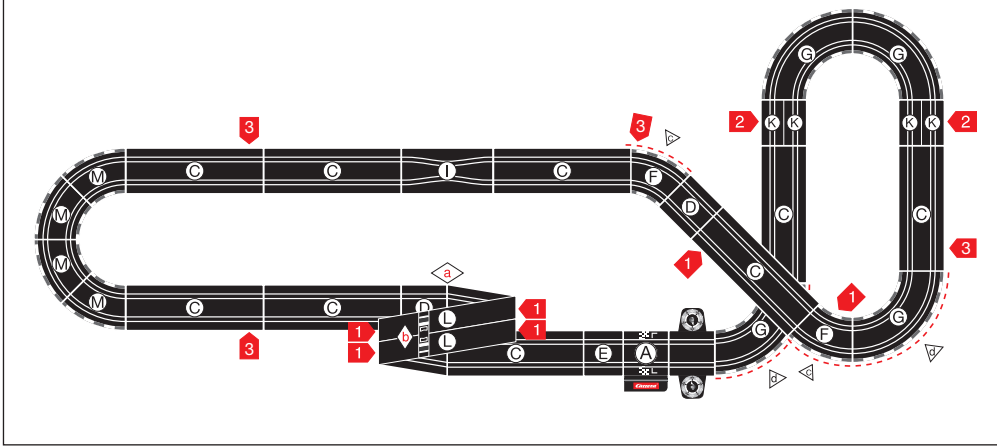

Stadlbauer Marketing + Vertrieb GmbH · Rennbahn Allee 1 · 5412 Puch / Salzburg · Austria · carrera-toys.com

20062437

229 x 100 cm
7.51 x 3.28 feet

7,2 m
23.62 feet

7.60.12.356.00

WARNING:
CHOKING HAZARD - SMALL PARTS
NOT FOR CHILDREN UNDER 3 YEARS.