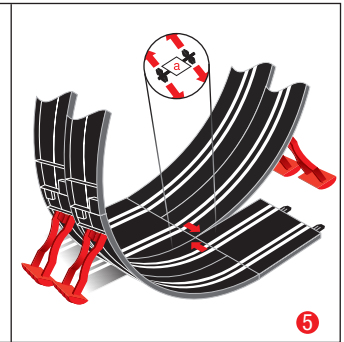

Stadlbauer Marketing + Vertrieb GmbH · Rennbahn Allee 1 · 5412 Puch / Salzburg · Austria · carrera-toys.com

20062437

229 x 100 cm
7.51 x 3.28 feet

7,2 m
23.62 feet

7.60.12.356.00

WARNING:
CHOKING HAZARD - SMALL PARTS
NOT FOR CHILDREN UNDER 3 YEARS.