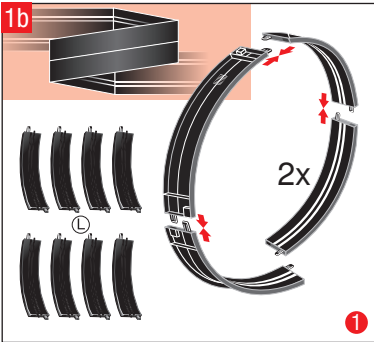

Stadlbauer Marketing + Vertrieb GmbH · Rennbahn Allee 1 · 5412 Puch / Salzburg · Austria · carrera-toys.com

20062437

229 x 100 cm
7.51 x 3.28 feet

7,2 m
23.62 feet

7.60.12.356.00

WARNING:
CHOKING HAZARD - SMALL PARTS
NOT FOR CHILDREN UNDER 3 YEARS.