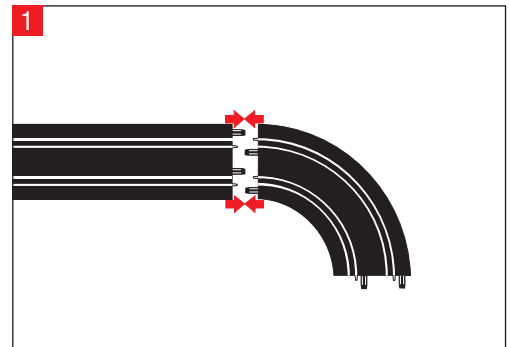

Stadlbauer Marketing + Vertrieb GmbH · Rennbahn Allee 1 · 5412 Puch / Salzburg · Austria · carrera-toys.com

20062448

220 x 98 cm
7.22 x 3.22 feet

8,9 m
29.19 feet

7.60.12.367.00

WARNING:
CHOKING HAZARD - SMALL PARTS
NOT FOR CHILDREN UNDER 3 YEARS.