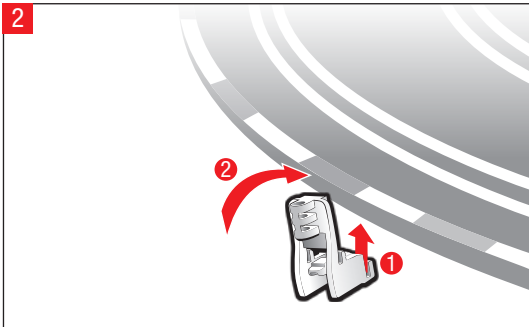

Stadlbauer Marketing + Vertrieb GmbH · Rennbahn Allee 1 · 5412 Puch / Salzburg · Austria · carrera-toys.com

20062448

220 x 98 cm
7.22 x 3.22 feet

8,9 m
29.19 feet

7.60.12.367.00

WARNING:
CHOKING HAZARD - SMALL PARTS
NOT FOR CHILDREN UNDER 3 YEARS.