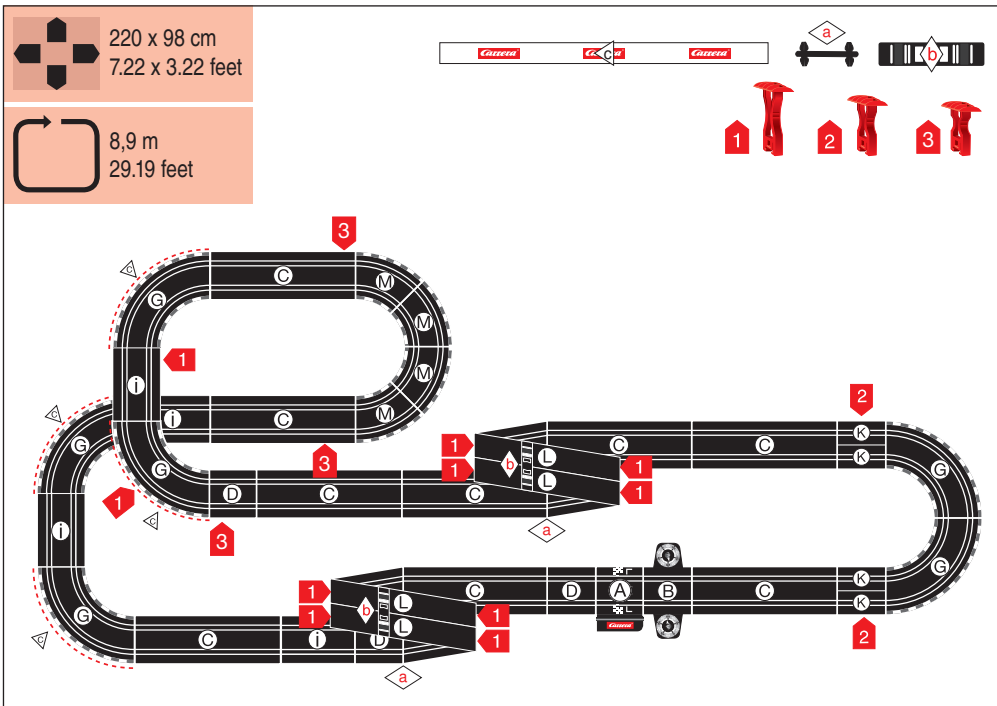

Carrera®

GO!!!

DTM SPEED CLUB

- NL** Montage- en gebruiksaanwijzing
- S** Monterings- och bruksanvisning
- FIN** Asennus- ja käyttöohjeet
- H** Összeszerelési és használati útmutató
- GR** Οδηγίες συναρμολόγησης και λειτουργίας
- Arabic** إرشادات التركيب و الاستخدام

Stadlbauer Marketing + Vertrieb GmbH · Rennbahn Allee 1 · 5412 Puch / Salzburg · Austria · carrera-toys.com

20062448

220 x 98 cm
7.22 x 3.22 feet

8,9 m
29.19 feet

7.60.12.367.00

WARNING:
CHOKING HAZARD - SMALL PARTS
NOT FOR CHILDREN UNDER 3 YEARS.