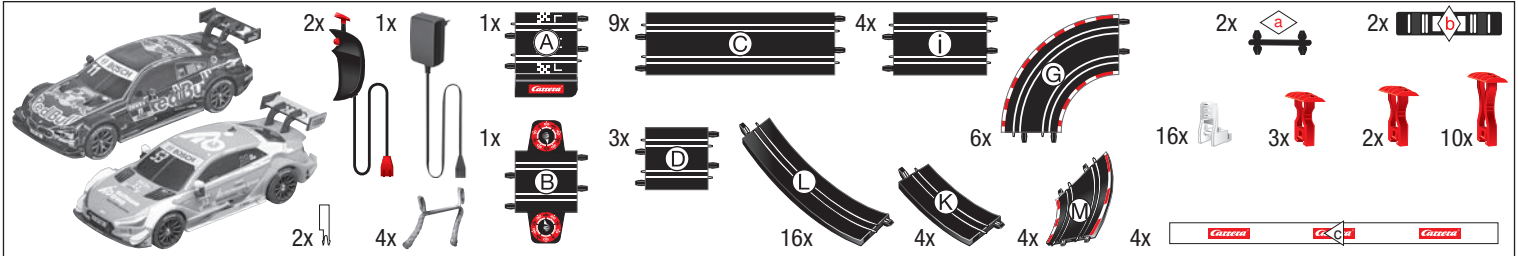

Stadlbauer Marketing + Vertrieb GmbH · Rennbahn Allee 1 · 5412 Puch / Salzburg · Austria · carrera-toys.com

20062448

220 x 98 cm
7.22 x 3.22 feet

8,9 m
29.19 feet

7.60.12.367.00

WARNING:
CHOKING HAZARD - SMALL PARTS
NOT FOR CHILDREN UNDER 3 YEARS.