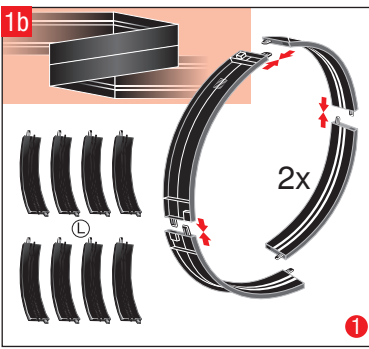

Stadlbauer Marketing + Vertrieb GmbH · Rennbahn Allee 1 · 5412 Puch / Salzburg · Austria · carrera-toys.com

20062448

220 x 98 cm
7.22 x 3.22 feet

8,9 m
29.19 feet

7.60.12.367.00

WARNING:
CHOKING HAZARD - SMALL PARTS
NOT FOR CHILDREN UNDER 3 YEARS.