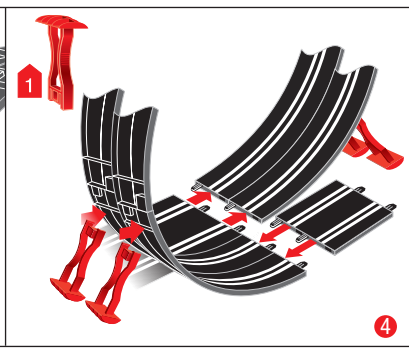

Stadlbauer Marketing + Vertrieb GmbH · Rennbahn Allee 1 · 5412 Puch / Salzburg · Austria · carrera-toys.com

20062448

220 x 98 cm
7.22 x 3.22 feet

8,9 m
29.19 feet

7.60.12.367.00

WARNING:
CHOKING HAZARD - SMALL PARTS
NOT FOR CHILDREN UNDER 3 YEARS.