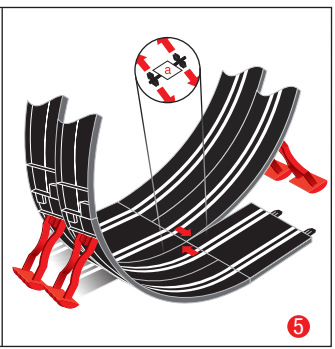

Carrera®

GO!!!

DTM SPEED CLUB

- NL** Montage- en gebruiksaanwijzing
- S** Monterings- och bruksanvisning
- FIN** Asennus- ja käyttöohjeet
- H** Összeszerelési és használati útmutató
- GR** Οδηγίες συναρμολόγησης και λειτουργίας
- Arabic** إرشادات التركيب و الاستخدام

Stadlbauer Marketing + Vertrieb GmbH · Rennbahn Allee 1 · 5412 Puch / Salzburg · Austria · carrera-toys.com

20062448

220 x 98 cm
7.22 x 3.22 feet

8,9 m
29.19 feet

7.60.12.367.00

WARNING:
CHOKING HAZARD - SMALL PARTS
NOT FOR CHILDREN UNDER 3 YEARS.