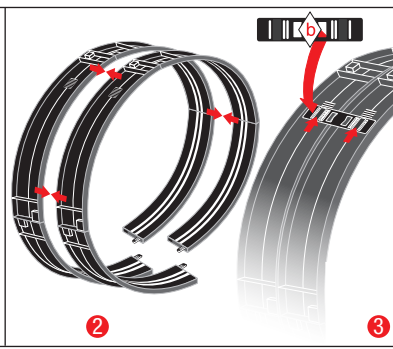

Stadlbauer Marketing + Vertrieb GmbH · Rennbahn Allee 1 · 5412 Puch / Salzburg · Austria · carrera-toys.com

20062448

220 x 98 cm
7.22 x 3.22 feet

8,9 m
29.19 feet

7.60.12.367.00

WARNING:
CHOKING HAZARD - SMALL PARTS
NOT FOR CHILDREN UNDER 3 YEARS.