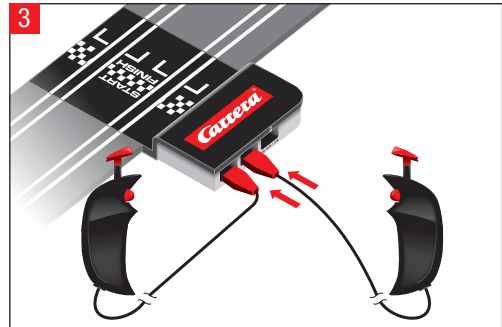

carrera-toys.com

20062475

183 x 113 cm
 6.00 x 3.71 feet

6,2 m
 20.34 feet

7.60.12.391.00

WARNING:
 CHOKING HAZARD - SMALL PARTS
 NOT FOR CHILDREN UNDER 3 YEARS.

ATTENTION:
 DANGER D'ÉTOUFFEMENT - PRÉSENCE DE PETITES PIÈCES
 NE CONVIENT PAS AUX ENFANTS DE MOINS DE 3 ANS.