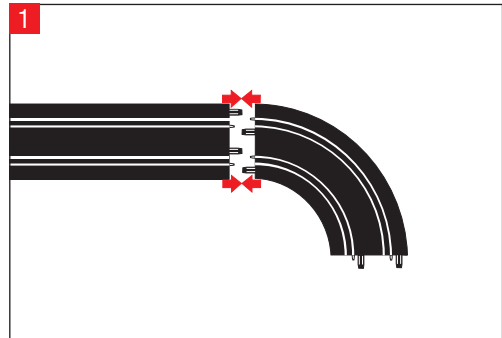

carrera-toys.com

20062475

183 x 113 cm
 6.00 x 3.71 feet

6,2 m
 20.34 feet

7.60.12.391.00

WARNING:
 CHOKING HAZARD - SMALL PARTS
 NOT FOR CHILDREN UNDER 3 YEARS.

ATTENTION:
 DANGER D'ÉTOUFFEMENT - PRÉSENCE DE PETITES PIÈCES
 NE CONVIENT PAS AUX ENFANTS DE MOINS DE 3 ANS.