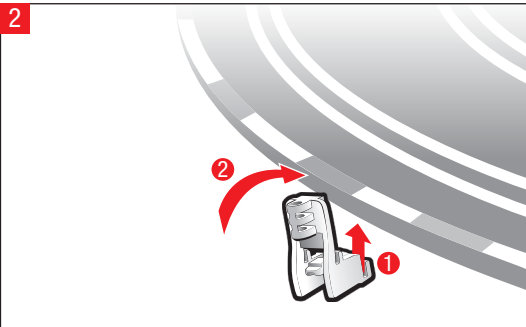

carrera-toys.com

20062475

183 x 113 cm
 6.00 x 3.71 feet

6,2 m
 20.34 feet

7.60.12.391.00

WARNING:
 CHOKING HAZARD - SMALL PARTS
 NOT FOR CHILDREN UNDER 3 YEARS.

ATTENTION:
 DANGER D'ÉTOUFFEMENT - PRÉSENCE DE PETITES PIÈCES
 NE CONVIENT PAS AUX ENFANTS DE MOINS DE 3 ANS.