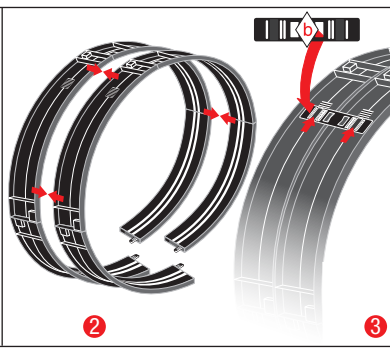

carrera-toys.com

20062475

183 x 113 cm
 6.00 x 3.71 feet

6,2 m
 20.34 feet

7.60.12.391.00

WARNING:
 CHOKING HAZARD - SMALL PARTS
 NOT FOR CHILDREN UNDER 3 YEARS.

ATTENTION:
 DANGER D'ÉTOUFFEMENT - PRÉSENCE DE PETITES PIÈCES
 NE CONVIENT PAS AUX ENFANTS DE MOINS DE 3 ANS.