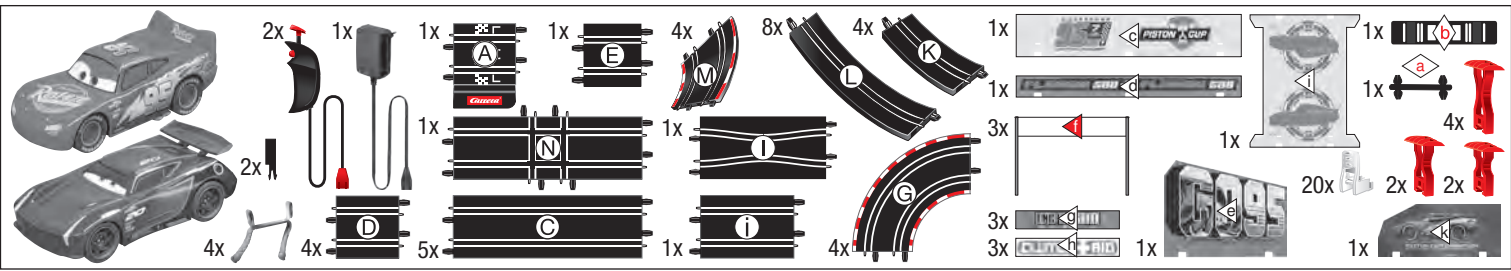

carrera-toys.com

20062475

183 x 113 cm
 6.00 x 3.71 feet

6,2 m
 20.34 feet

7.60.12.391.00

WARNING:
 CHOKING HAZARD - SMALL PARTS
 NOT FOR CHILDREN UNDER 3 YEARS.

ATTENTION:
 DANGER D'ÉTOUFFEMENT - PRÉSENCE DE PETITES PIÈCES
 NE CONVIENT PAS AUX ENFANTS DE MOINS DE 3 ANS.