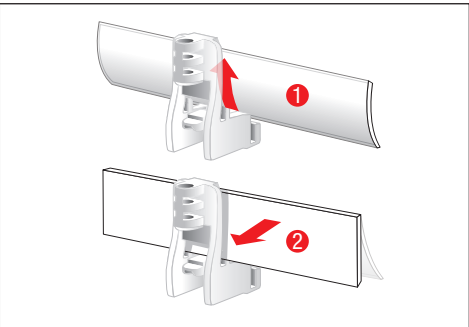

carrera-toys.com

20062475

183 x 113 cm
 6.00 x 3.71 feet

6,2 m
 20.34 feet

7.60.12.391.00

WARNING:
 CHOKING HAZARD - SMALL PARTS
 NOT FOR CHILDREN UNDER 3 YEARS.

ATTENTION:
 DANGER D'ÉTOUFFEMENT - PRÉSENCE DE PETITES PIÈCES
 NE CONVIENT PAS AUX ENFANTS DE MOINS DE 3 ANS.