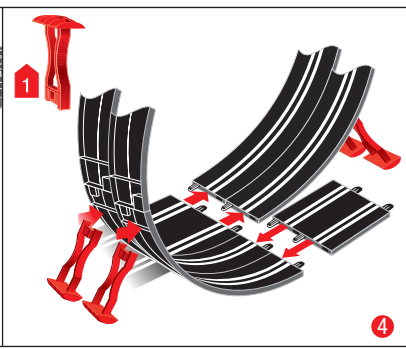

carrera-toys.com

20062475

183 x 113 cm
 6.00 x 3.71 feet

6,2 m
 20.34 feet

7.60.12.391.00

WARNING:
 CHOKING HAZARD - SMALL PARTS
 NOT FOR CHILDREN UNDER 3 YEARS.

ATTENTION:
 DANGER D'ÉTOUFFEMENT - PRÉSENCE DE PETITES PIÈCES
 NE CONVIENT PAS AUX ENFANTS DE MOINS DE 3 ANS.