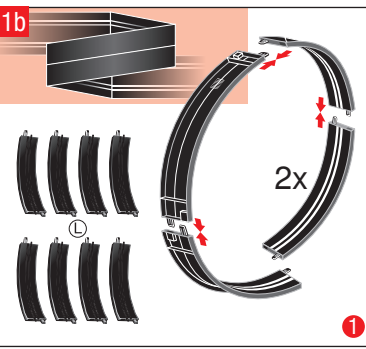

carrera-toys.com

20062475

183 x 113 cm
 6.00 x 3.71 feet

6,2 m
 20.34 feet

7.60.12.391.00

WARNING:
 CHOKING HAZARD - SMALL PARTS
 NOT FOR CHILDREN UNDER 3 YEARS.

ATTENTION:
 DANGER D'ÉTOUFFEMENT - PRÉSENCE DE PETITES PIÈCES
 NE CONVIENT PAS AUX ENFANTS DE MOINS DE 3 ANS.