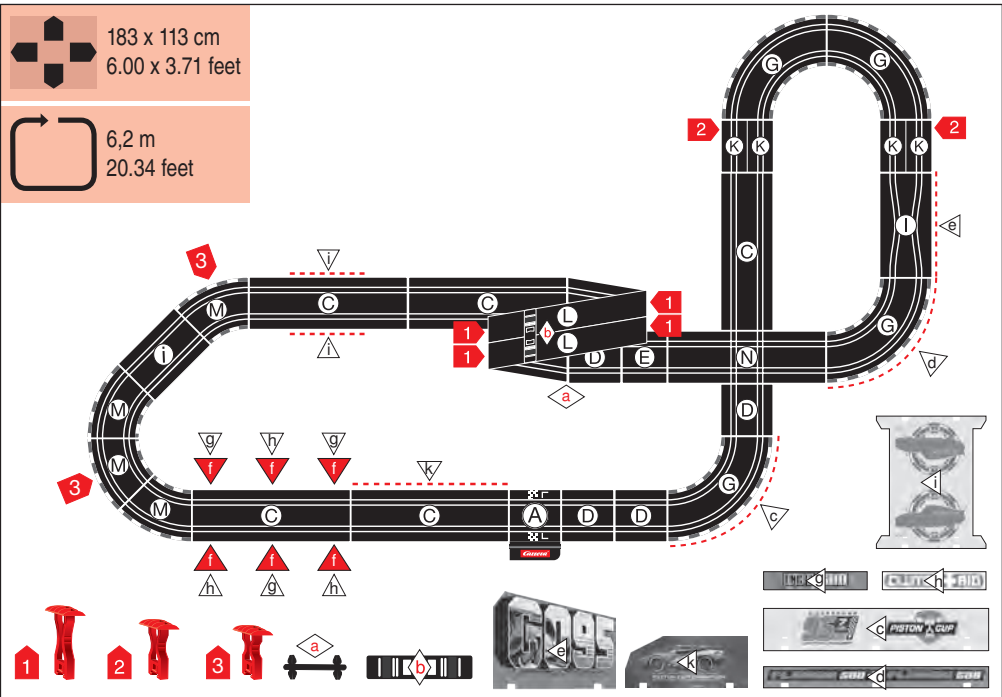

carrera-toys.com

20062475

183 x 113 cm
 6.00 x 3.71 feet

6,2 m
 20.34 feet

7.60.12.391.00

WARNING:
 CHOKING HAZARD - SMALL PARTS
 NOT FOR CHILDREN UNDER 3 YEARS.

ATTENTION:
 DANGER D'ÉTOUFFEMENT - PRÉSENCE DE PETITES PIÈCES
 NE CONVIENT PAS AUX ENFANTS DE MOINS DE 3 ANS.