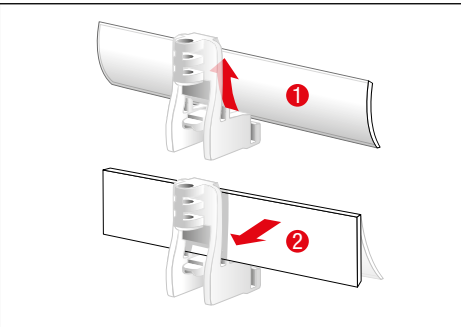

- FIN** Asennus- ja käyttöohjeet
- H** Összeszerelési és használati útmutató
- GR** Οδηγίες συναρμολόγησης και λειτουργίας
- Arabic** إرشادات التركيب و الاستخدام

20062476

158 x 68 cm
5.18 x 2.23 feet

4,9 m
16.07 feet

7.60.12.392.00

WARNING:
CHOKING HAZARD - SMALL PARTS
NOT FOR CHILDREN UNDER 3 YEARS.

ATTENTION:
DANGER D'ÉTOUFFEMENT - PRÉSENCE DE PETITES PIÈCES
NE CONVIENT PAS AUX ENFANTS DE MOINS DE 3 ANS.

D Technische und designbedingte Änderungen vorbehalten.
GB USA Subject to technical and design-related changes.
F Sous réserve de modifications techniques ou de design.