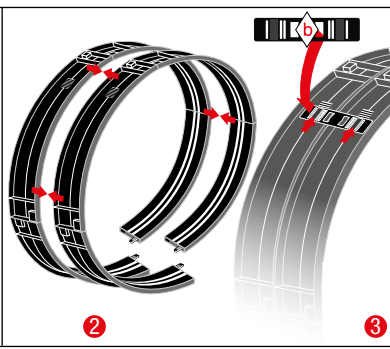

7.60.12.392.00

WARNING:
CHOKING HAZARD - SMALL PARTS
NOT FOR CHILDREN UNDER 3 YEARS.

ATTENTION:
DANGER D'ÉTOUFFEMENT - PRÉSENCE DE PETITES PIÈCES
NE CONVIENT PAS AUX ENFANTS DE MOINS DE 3 ANS.

D Technische und designbedingte Änderungen vorbehalten.
GB USA Subject to technical and design-related changes.
F Sous réserve de modifications techniques ou de design.