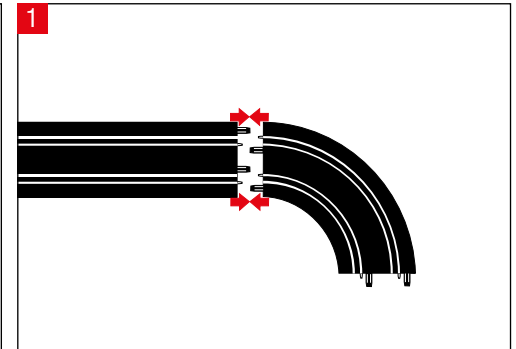

- FIN** Asennus- ja käyttöohjeet
- H** Összeszerelési és használati útmutató
- GR** Οδηγίες συναρμολόγησης και λειτουργίας
- Arabic** إرشادات التركيب و الاستخدام

20062476

158 x 68 cm
5.18 x 2.23 feet

4,9 m
16.07 feet