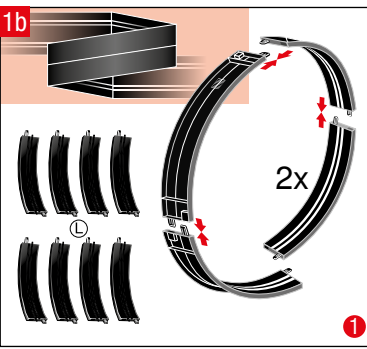

- FIN** Asennus- ja käyttöohjeet
- H** Összeszerelési és használati útmutató
- GR** Οδηγίες συναρμολόγησης και λειτουργίας
- Arabic** إرشادات التركيب و الاستخدام

20062476

158 x 68 cm
5.18 x 2.23 feet

4,9 m
16.07 feet

7.60.12.392.00

WARNING:
CHOKING HAZARD - SMALL PARTS
NOT FOR CHILDREN UNDER 3 YEARS.

ATTENTION:
DANGER D'ÉTOUFFEMENT - PRÉSENCE DE PETITES PIÈCES
NE CONVIENT PAS AUX ENFANTS DE MOINS DE 3 ANS.

D Technische und designbedingte Änderungen vorbehalten.
GB USA Subject to technical and design-related changes.
F Sous réserve de modifications techniques ou de design.