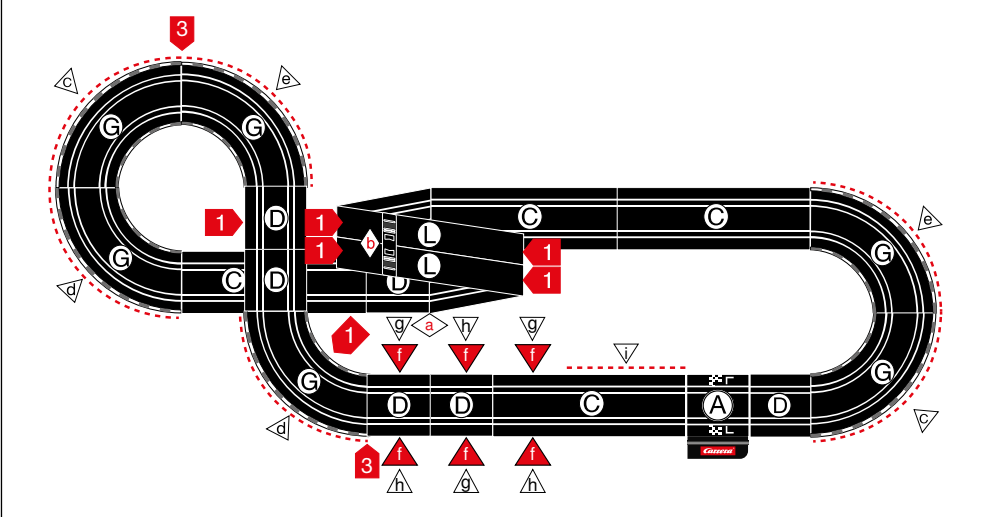

7.60.12.392.00

WARNING:
CHOKING HAZARD - SMALL PARTS
NOT FOR CHILDREN UNDER 3 YEARS.

ATTENTION:
DANGER D'ÉTOUFFEMENT - PRÉSENCE DE PETITES PIÈCES
NE CONVIENT PAS AUX ENFANTS DE MOINS DE 3 ANS.

D Technische und designbedingte Änderungen vorbehalten.
GB USA Subject to technical and design-related changes.
F Sous réserve de modifications techniques ou de design.