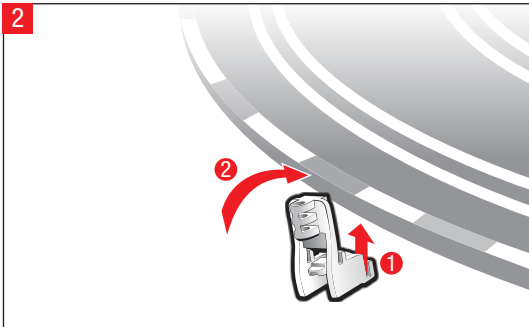

Stadlbauer Marketing + Vertrieb GmbH · Rennbahn Allee 1 · 5412 Puch / Salzburg · Austria · carrera-toys.com

20062485

220 x 98 cm  
7.22 x 3.22 feet

8,9 m  
29.19 feet

7.60.12.401.00

**WARNING:**  
CHOKING HAZARD - SMALL PARTS  
NOT FOR CHILDREN UNDER 3 YEARS.