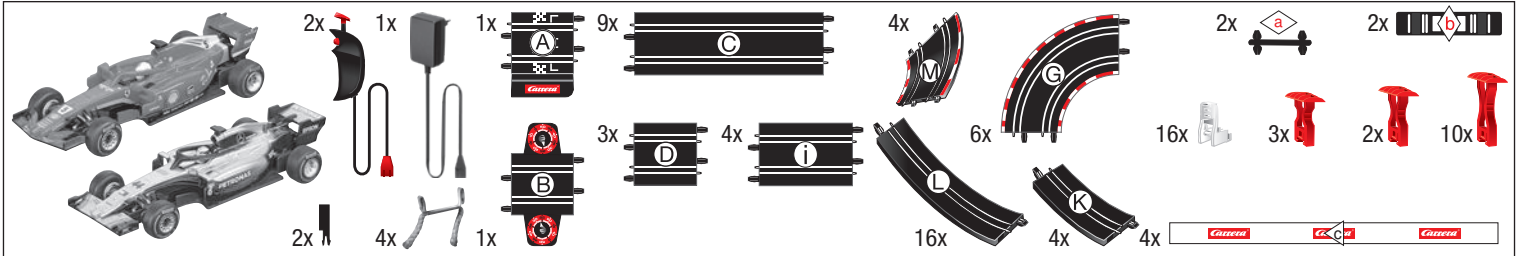

Stadlbauer Marketing + Vertrieb GmbH · Rennbahn Allee 1 · 5412 Puch / Salzburg · Austria · carrera-toys.com

20062485

220 x 98 cm  
7.22 x 3.22 feet

8,9 m  
29.19 feet

7.60.12.401.00

**WARNING:**  
CHOKING HAZARD - SMALL PARTS  
NOT FOR CHILDREN UNDER 3 YEARS.