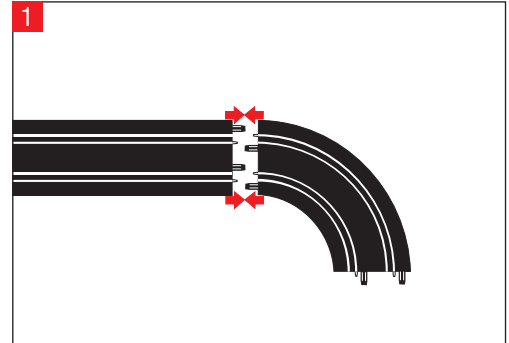

Stadlbauer Marketing + Vertrieb GmbH · Rennbahn Allee 1 · 5412 Puch / Salzburg · Austria · carrera-toys.com

20062485

220 x 98 cm  
7.22 x 3.22 feet

8,9 m  
29.19 feet

7.60.12.401.00

**WARNING:**  
CHOKING HAZARD - SMALL PARTS  
NOT FOR CHILDREN UNDER 3 YEARS.