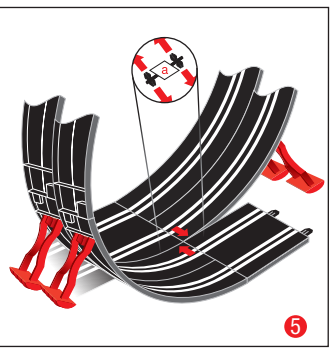

Stadlbauer Marketing + Vertrieb GmbH · Rennbahn Allee 1 · 5412 Puch / Salzburg · Austria · carrera-toys.com

20062485

220 x 98 cm  
7.22 x 3.22 feet

8,9 m  
29.19 feet

7.60.12.401.00

**WARNING:**  
CHOKING HAZARD - SMALL PARTS  
NOT FOR CHILDREN UNDER 3 YEARS.