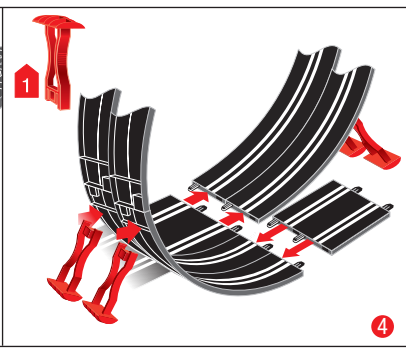

Stadlbauer Marketing + Vertrieb GmbH · Rennbahn Allee 1 · 5412 Puch / Salzburg · Austria · carrera-toys.com

20062485

220 x 98 cm  
7.22 x 3.22 feet

8,9 m  
29.19 feet

7.60.12.401.00

**WARNING:**  
CHOKING HAZARD - SMALL PARTS  
NOT FOR CHILDREN UNDER 3 YEARS.