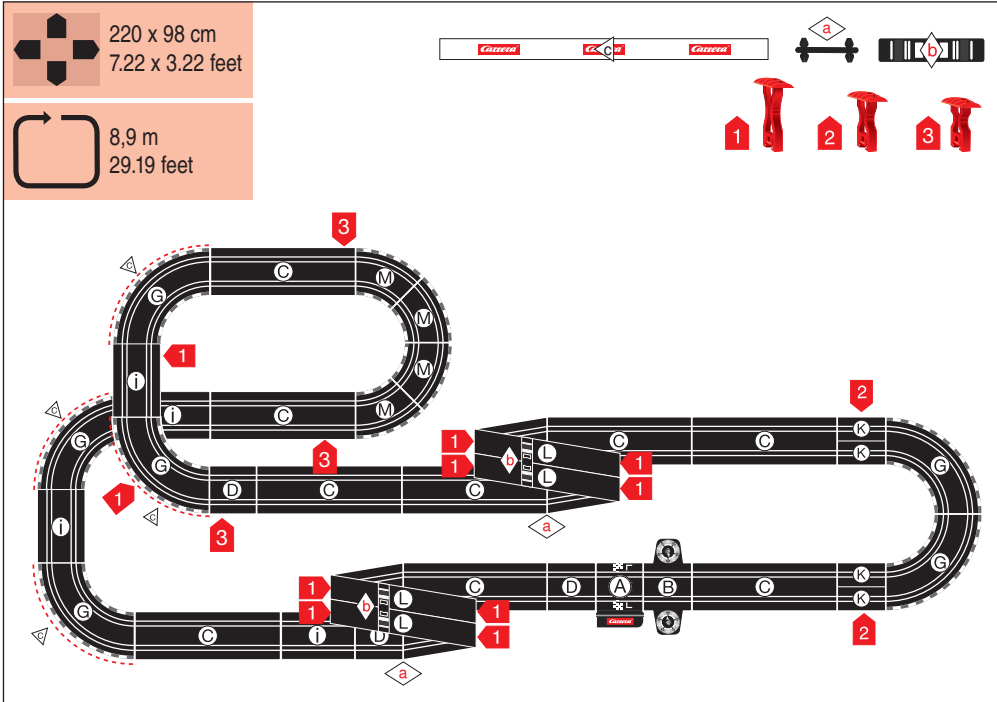

Stadlbauer Marketing + Vertrieb GmbH · Rennbahn Allee 1 · 5412 Puch / Salzburg · Austria · carrera-toys.com

20062485

220 x 98 cm  
7.22 x 3.22 feet

8,9 m  
29.19 feet

7.60.12.401.00

**WARNING:**  
CHOKING HAZARD - SMALL PARTS  
NOT FOR CHILDREN UNDER 3 YEARS.