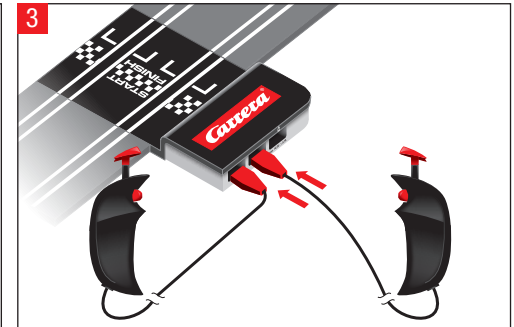

Stadlbauer Marketing + Vertrieb GmbH · Rennbahn Allee 1 · 5412 Puch / Salzburg · Austria · carrera-toys.com

20062485

220 x 98 cm  
7.22 x 3.22 feet

8,9 m  
29.19 feet

7.60.12.401.00

**WARNING:**  
CHOKING HAZARD - SMALL PARTS  
NOT FOR CHILDREN UNDER 3 YEARS.