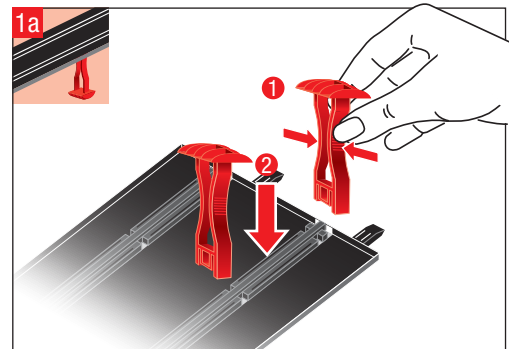

Stadlbauer Marketing + Vertrieb GmbH · Rennbahn Allee 1 · 5412 Puch / Salzburg · Austria · carrera-toys.com

20062485

220 x 98 cm  
7.22 x 3.22 feet

8,9 m  
29.19 feet

7.60.12.401.00

**WARNING:**  
CHOKING HAZARD - SMALL PARTS  
NOT FOR CHILDREN UNDER 3 YEARS.