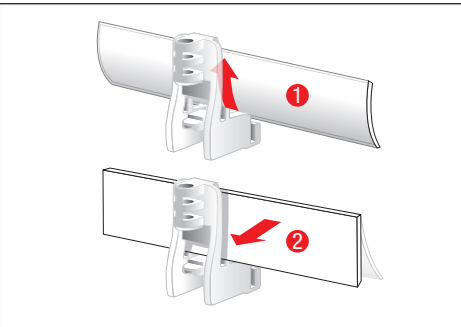

Stadlbauer Marketing + Vertrieb GmbH · Rennbahn Allee 1 · 5412 Puch / Salzburg · Austria · carrera-toys.com

20062485

220 x 98 cm  
7.22 x 3.22 feet

8,9 m  
29.19 feet

7.60.12.401.00

**WARNING:**  
CHOKING HAZARD - SMALL PARTS  
NOT FOR CHILDREN UNDER 3 YEARS.