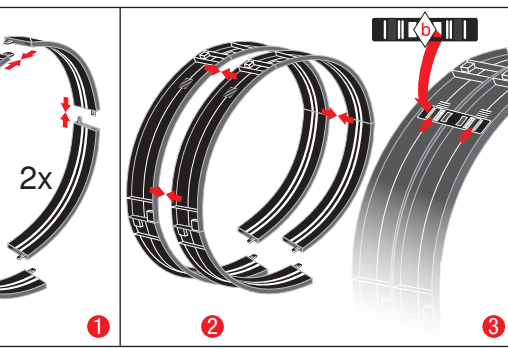

Stadlbauer Marketing + Vertrieb GmbH · Rennbahn Allee 1 · 5412 Puch / Salzburg · Austria · carrera-toys.com

20062485

220 x 98 cm  
7.22 x 3.22 feet

8,9 m  
29.19 feet

7.60.12.401.00

**WARNING:**  
CHOKING HAZARD - SMALL PARTS  
NOT FOR CHILDREN UNDER 3 YEARS.