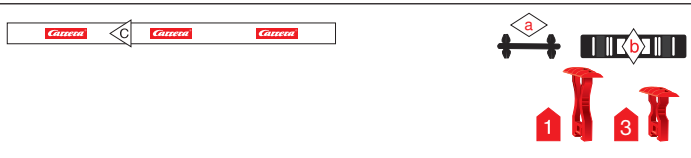

# Carrera® GO!!! SUPER RALLY

- NL** Montage- en gebruiksaanwijzing
- S** Monterings- och bruksanvisning
- FIN** Asennus- ja käyttöohjeet
- H** Összeszerelési és használati útmutató
- GR** Οδηγίες συναρμολόγησης και λειτουργίας
- Arabic** إرشادات التركيب و الاستخدام

Stadlbauer Marketing + Vertrieb GmbH · Rennbahn Allee 1 · 5412 Puch / Salzburg · Austria · carrera-toys.com

**20062495**

**158 x 68 cm**  
**5.18 x 2.23 feet**

**4,9 m**  
**16.07 feet**

**WARNING:**  
CHOKING HAZARD - SMALL PARTS  
NOT FOR CHILDREN UNDER 3 YEARS.