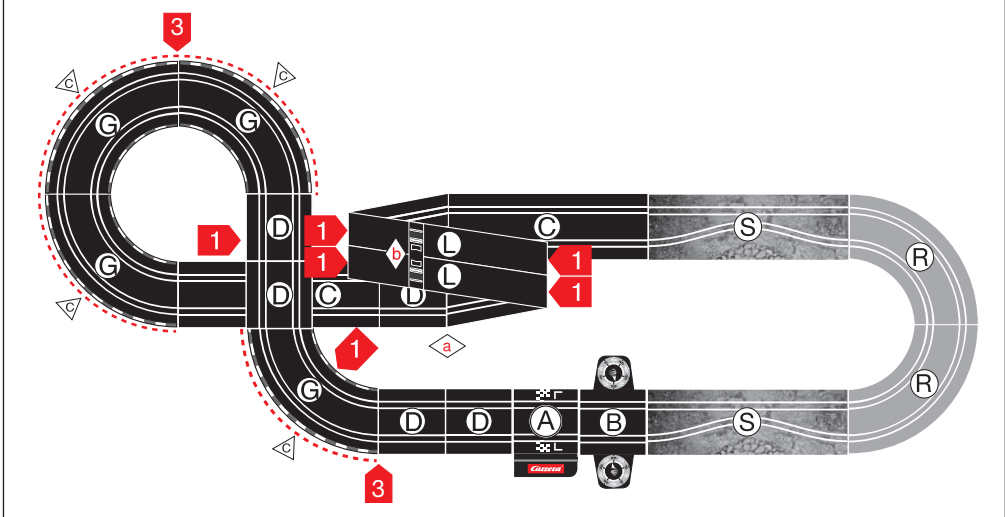

# Carrera® GO!!! SUPER RALLY

- NL** Montage- en gebruiksaanwijzing
- S** Monterings- och bruksanvisning
- FIN** Asennus- ja käyttöohjeet
- H** Összeszerelési és használati útmutató
- GR** Οδηγίες συναρμολόγησης και λειτουργίας
- Arabic** إرشادات التركيب و الاستخدام

Stadlbauer Marketing + Vertrieb GmbH · Rennbahn Allee 1 · 5412 Puch / Salzburg · Austria · carrera-toys.com

**20062495**

**158 x 68 cm**  
**5.18 x 2.23 feet**

**4,9 m**  
**16.07 feet**

**WARNING:**  
CHOKING HAZARD - SMALL PARTS  
NOT FOR CHILDREN UNDER 3 YEARS.