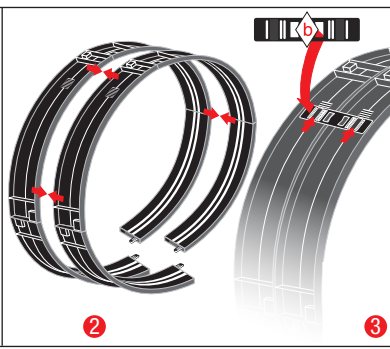

Stadlbauer Marketing + Vertrieb GmbH · Rennbahn Allee 1 · 5412 Puch / Salzburg · Austria · carrera-toys.com

**20062495**

**158 x 68 cm**  
**5.18 x 2.23 feet**

**4,9 m**  
**16.07 feet**

**WARNING:**  
CHOKING HAZARD - SMALL PARTS  
NOT FOR CHILDREN UNDER 3 YEARS.