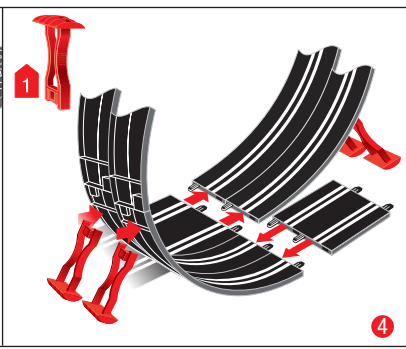

Stadlbauer Marketing + Vertrieb GmbH · Rennbahn Allee 1 · 5412 Puch / Salzburg · Austria · carrera-toys.com

**20062495**

**158 x 68 cm**  
**5.18 x 2.23 feet**

**4,9 m**  
**16.07 feet**

**WARNING:**  
CHOKING HAZARD - SMALL PARTS  
NOT FOR CHILDREN UNDER 3 YEARS.