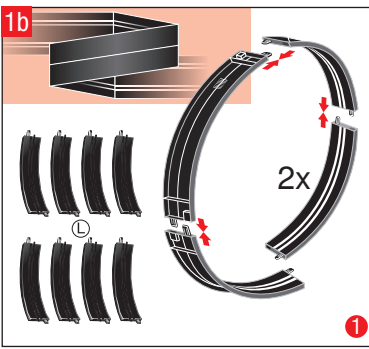

Stadlbauer Marketing + Vertrieb GmbH · Rennbahn Allee 1 · 5412 Puch / Salzburg · Austria · carrera-toys.com

**20062495**

**158 x 68 cm**  
**5.18 x 2.23 feet**

**4,9 m**  
**16.07 feet**

**WARNING:**  
CHOKING HAZARD - SMALL PARTS  
NOT FOR CHILDREN UNDER 3 YEARS.