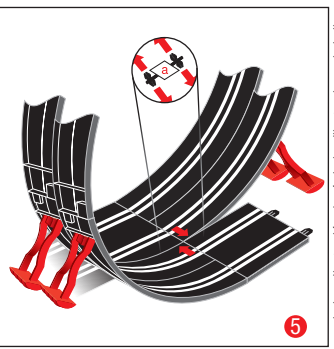

# Carrera® GO!!! SUPER RALLY

- NL** Montage- en gebruiksaanwijzing
- S** Monterings- och bruksanvisning
- FIN** Asennus- ja käyttöohjeet
- H** Összeszerelési és használati útmutató
- GR** Οδηγίες συναρμολόγησης και λειτουργίας
- Arabic** إرشادات التركيب و الاستخدام

Stadlbauer Marketing + Vertrieb GmbH · Rennbahn Allee 1 · 5412 Puch / Salzburg · Austria · carrera-toys.com

**20062495**

**158 x 68 cm**  
**5.18 x 2.23 feet**

**4,9 m**  
**16.07 feet**

**WARNING:**  
CHOKING HAZARD - SMALL PARTS  
NOT FOR CHILDREN UNDER 3 YEARS.