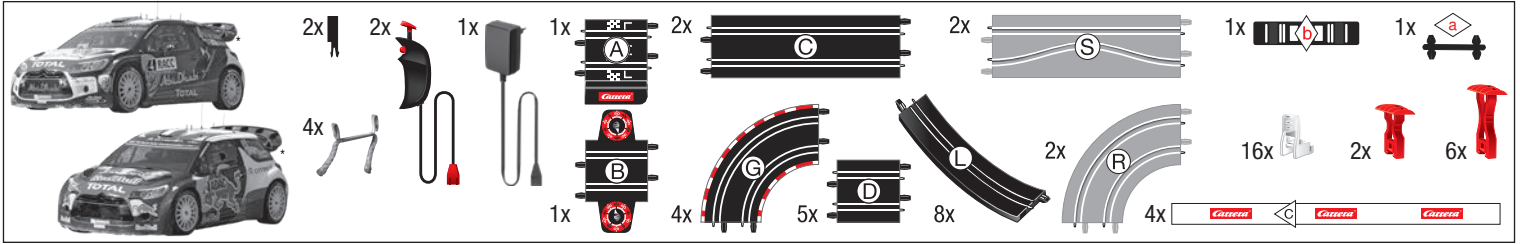

Stadlbauer Marketing + Vertrieb GmbH · Rennbahn Allee 1 · 5412 Puch / Salzburg · Austria · carrera-toys.com

**20062495**

**158 x 68 cm**  
**5.18 x 2.23 feet**

**4,9 m**  
**16.07 feet**

**WARNING:**  
CHOKING HAZARD - SMALL PARTS  
NOT FOR CHILDREN UNDER 3 YEARS.