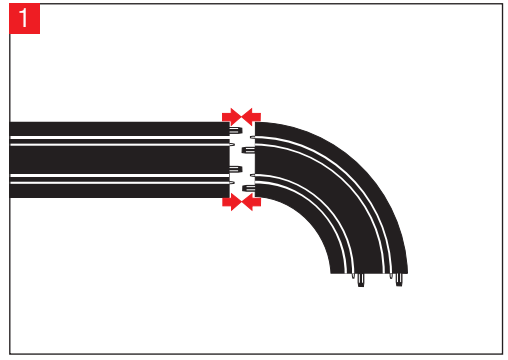

Stadlbauer Marketing + Vertrieb GmbH · Rennbahn Allee 1 · 5412 Puch / Salzburg · Austria · carrera-toys.com

**20062495**

**158 x 68 cm**  
**5.18 x 2.23 feet**

**4,9 m**  
**16.07 feet**

**WARNING:**  
CHOKING HAZARD - SMALL PARTS  
NOT FOR CHILDREN UNDER 3 YEARS.