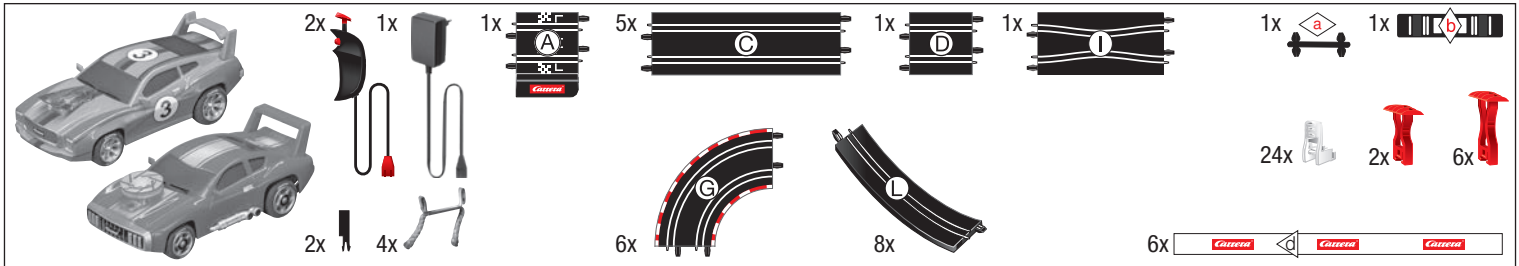

- **D** Montage und Betriebsanleitung
- **GB USA** Assembly and Operating Instructions
- **F** Instructions de montage et d'utilisation
- **E** Instrucciones de uso y montaje
- **P** Instruções de montagem e modo de utilização
- **I** Istruzioni di montaggio e d'uso
- **PL** Instrukcja obsługi i montażu

Carrera®

GO!!!

SMOKING TIRES

- **NL** Montage- en gebruiksaanwijzing
- **S** Monterings- och bruksanvisning
- **FIN** Asennus- ja käyttöohjeet
- **H** Összeszerelési és használati útmutató
- **GR** Οδηγίες συναρμολόγησης και λειτουργίας
- **Arabic** إرشادات التركيب و الاستخدام

Stadlbauer Marketing + Vertrieb GmbH · Rennbahn Allee 1 · 5412 Puch / Salzburg · Austria · carrera-toys.com

20062497

7.60.12.413.00

WARNING:
CHOKING HAZARD - SMALL PARTS
NOT FOR CHILDREN UNDER 3 YEARS.

ATTENTION:
DANGER D'ÉTOUFFEMENT - PRÉSENCE DE PETITES PIÈCES
NE CONVIENT PAS AUX ENFANTS DE MOINS DE 3 ANS.

D Technische und designbedingte Änderungen vorbehalten.
GB USA Subject to technical and design-related changes.
F Sous réserve de modifications techniques ou de design.

E Se reserva el derecho de efectuar modificaciones técnicas y relacionadas con el diseño.
P Reservados os direitos de alterações técnicas e no design.
I Con riserva di modifiche tecniche e di design.

PL Zastrzegamy sobie możliwość zmian.
NL Technische en designgeboden afwijkingen voorbehouden.
S Med reservation för tekniska och designrelaterade ändringar.
FIN Oikeus tekniikan ja muotoilun aiheuttamiin muutoksiin pidätetään.

H Műszaki és konstrukciós változások előfordulhatnak.
GR Επιφύλαξη τεχνικών - σχεδιαστικών τροποίησις.
بيقى حق التغييرات التقنية والتصميمية محفوظا