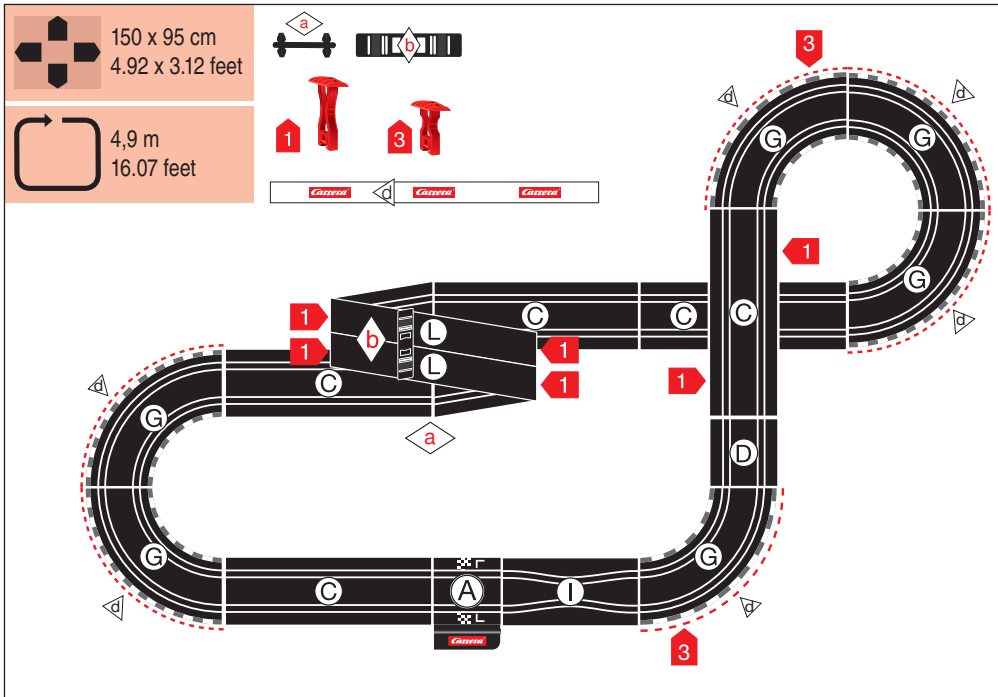

- **D** Montage und Betriebsanleitung
- **GB USA** Assembly and Operating Instructions
- **F** Instructions de montage et d'utilisation
- **E** Instrucciones de uso y montaje
- **P** Instruções de montagem e modo de utilização
- **I** Istruzioni di montaggio e d'uso
- **PL** Instrukcja obsługi i montażu

Carrera®

GO!!!

SMOKING TIRES

- **NL** Montage- en gebruiksaanwijzing
- **S** Monterings- och bruksanvisning
- **FIN** Asennus- ja käyttöohjeet
- **H** Összeszerelési és használati útmutató
- **GR** Οδηγίες συναρμολόγησης και λειτουργίας
- **Arabic** إرشادات التركيب و الاستخدام

Stadlbauer Marketing + Vertrieb GmbH · Rennbahn Allee 1 · 5412 Puch / Salzburg · Austria · carrera-toys.com

20062497

7.60.12.413.00

WARNING:
CHOKING HAZARD - SMALL PARTS
NOT FOR CHILDREN UNDER 3 YEARS.

ATTENTION:
DANGER D'ÉTOUFFEMENT - PRÉSENCE DE PETITES PIÈCES
NE CONVIENT PAS AUX ENFANTS DE MOINS DE 3 ANS.

D Technische und designbedingte Änderungen vorbehalten.
GB USA Subject to technical and design-related changes.
F Sous réserve de modifications techniques ou de design.

E Se reserva el derecho de efectuar modificaciones técnicas y relacionadas con el diseño.
P Reservados os direitos de alterações técnicas e no design.
I Con riserva di modifiche tecniche e di design.

PL Zastrzegamy sobie możliwość zmian.
NL Technische en designgeboden afwijkingen voorbehouden.
S Med reservation för tekniska och designrelaterade ändringar.
FIN Oikeus tekniikan ja muotoilun aiheuttamiin muutoksiin pidätetään.

H Műszaki és konstrukciós változások előfordulhatnak.
GR Επιφύλαξη τεχνικών - σχεδιαστικών τροποίησις.
بيقى حق التغييرات التقنية والتصميمية محفوظا