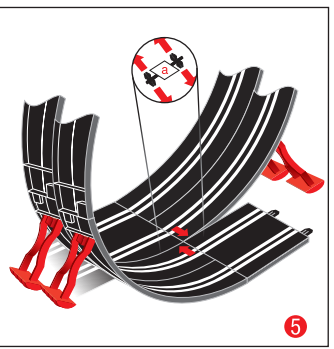

carrera-toys.com

20062518

160 x 95 cm
5.25 x 3.12 feet

5,3 m
17.38 feet

7.60.12.434.00

WARNING:
CHOKING HAZARD - SMALL PARTS
NOT FOR CHILDREN UNDER 3 YEARS.

ATTENTION:
DANGER D'ÉTOUFFEMENT - PRÉSENCE DE PETITES PIÈCES
NE CONVIENT PAS AUX ENFANTS DE MOINS DE 3 ANS.