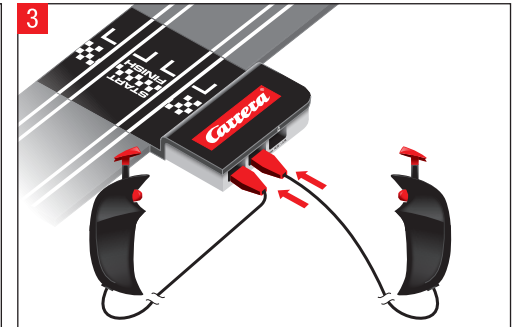

carrera-toys.com

20062518

160 x 95 cm
5.25 x 3.12 feet

5,3 m
17.38 feet

7.60.12.434.00

WARNING:
CHOKING HAZARD - SMALL PARTS
NOT FOR CHILDREN UNDER 3 YEARS.

ATTENTION:
DANGER D'ÉTOUFFEMENT - PRÉSENCE DE PETITES PIÈCES
NE CONVIENT PAS AUX ENFANTS DE MOINS DE 3 ANS.