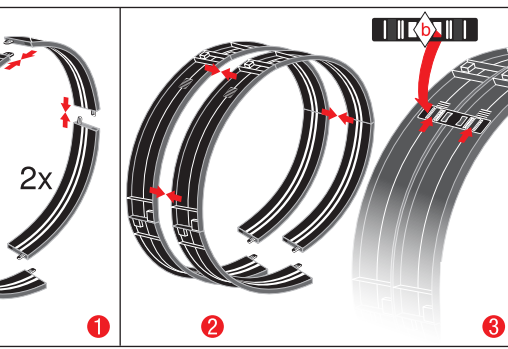

carrera-toys.com

20062518

160 x 95 cm
5.25 x 3.12 feet

5,3 m
17.38 feet

7.60.12.434.00

WARNING:
CHOKING HAZARD - SMALL PARTS
NOT FOR CHILDREN UNDER 3 YEARS.

ATTENTION:
DANGER D'ÉTOUFFEMENT - PRÉSENCE DE PETITES PIÈCES
NE CONVIENT PAS AUX ENFANTS DE MOINS DE 3 ANS.