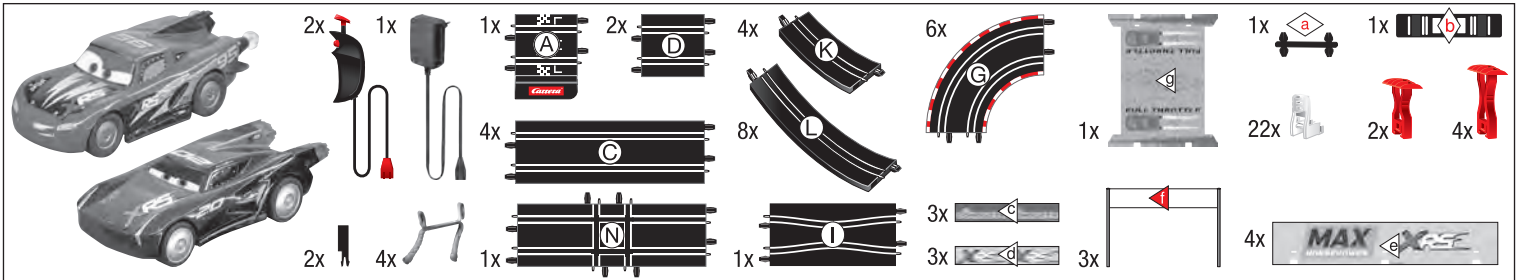

carrera-toys.com

20062518

160 x 95 cm
5.25 x 3.12 feet

5,3 m
17.38 feet

7.60.12.434.00

WARNING:
CHOKING HAZARD - SMALL PARTS
NOT FOR CHILDREN UNDER 3 YEARS.

ATTENTION:
DANGER D'ÉTOUFFEMENT - PRÉSENCE DE PETITES PIÈCES
NE CONVIENT PAS AUX ENFANTS DE MOINS DE 3 ANS.