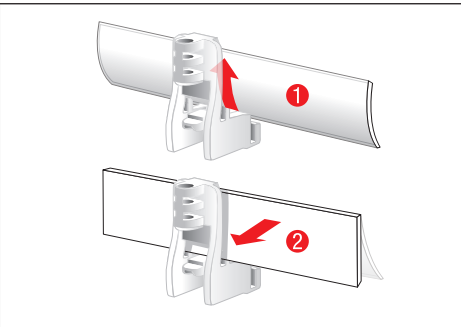

carrera-toys.com

20062518

160 x 95 cm
5.25 x 3.12 feet

5,3 m
17.38 feet

7.60.12.434.00

WARNING:
CHOKING HAZARD - SMALL PARTS
NOT FOR CHILDREN UNDER 3 YEARS.

ATTENTION:
DANGER D'ÉTOUFFEMENT - PRÉSENCE DE PETITES PIÈCES
NE CONVIENT PAS AUX ENFANTS DE MOINS DE 3 ANS.