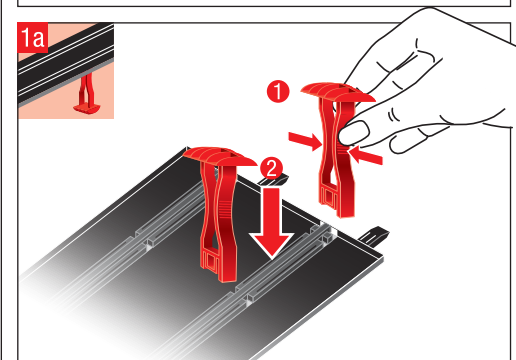

carrera-toys.com

20062518

160 x 95 cm
5.25 x 3.12 feet

5,3 m
17.38 feet

7.60.12.434.00

WARNING:
CHOKING HAZARD - SMALL PARTS
NOT FOR CHILDREN UNDER 3 YEARS.

ATTENTION:
DANGER D'ÉTOUFFEMENT - PRÉSENCE DE PETITES PIÈCES
NE CONVIENT PAS AUX ENFANTS DE MOINS DE 3 ANS.