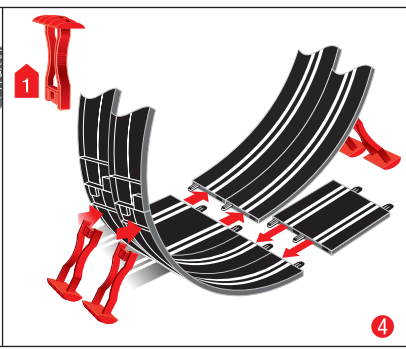

carrera-toys.com

20062518

160 x 95 cm
5.25 x 3.12 feet

5,3 m
17.38 feet

7.60.12.434.00

WARNING:
CHOKING HAZARD - SMALL PARTS
NOT FOR CHILDREN UNDER 3 YEARS.

ATTENTION:
DANGER D'ÉTOUFFEMENT - PRÉSENCE DE PETITES PIÈCES
NE CONVIENT PAS AUX ENFANTS DE MOINS DE 3 ANS.