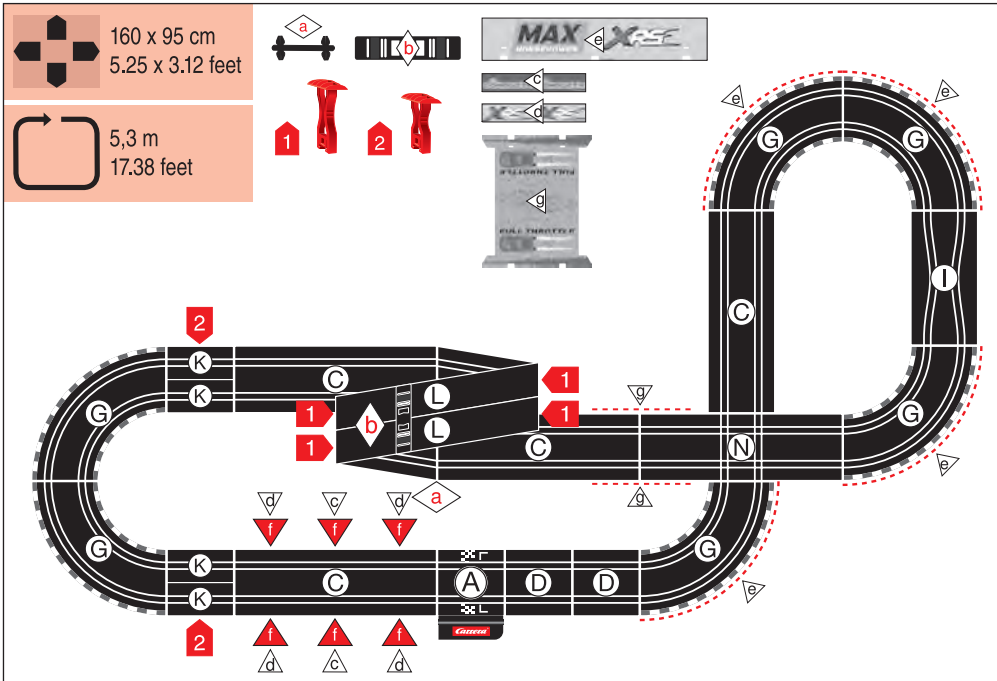

carrera-toys.com

20062518

160 x 95 cm
5.25 x 3.12 feet

5,3 m
17.38 feet

7.60.12.434.00

WARNING:
CHOKING HAZARD - SMALL PARTS
NOT FOR CHILDREN UNDER 3 YEARS.

ATTENTION:
DANGER D'ÉTOUFFEMENT - PRÉSENCE DE PETITES PIÈCES
NE CONVIENT PAS AUX ENFANTS DE MOINS DE 3 ANS.