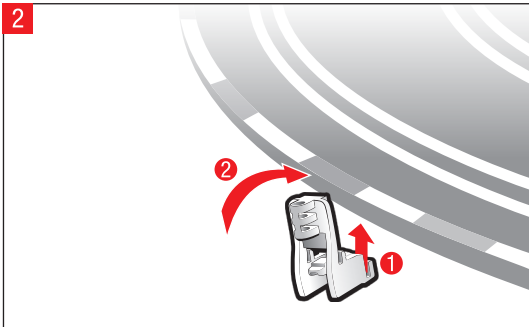

carrera-toys.com

20062518

160 x 95 cm
5.25 x 3.12 feet

5,3 m
17.38 feet

7.60.12.434.00

WARNING:
CHOKING HAZARD - SMALL PARTS
NOT FOR CHILDREN UNDER 3 YEARS.

ATTENTION:
DANGER D'ÉTOUFFEMENT - PRÉSENCE DE PETITES PIÈCES
NE CONVIENT PAS AUX ENFANTS DE MOINS DE 3 ANS.