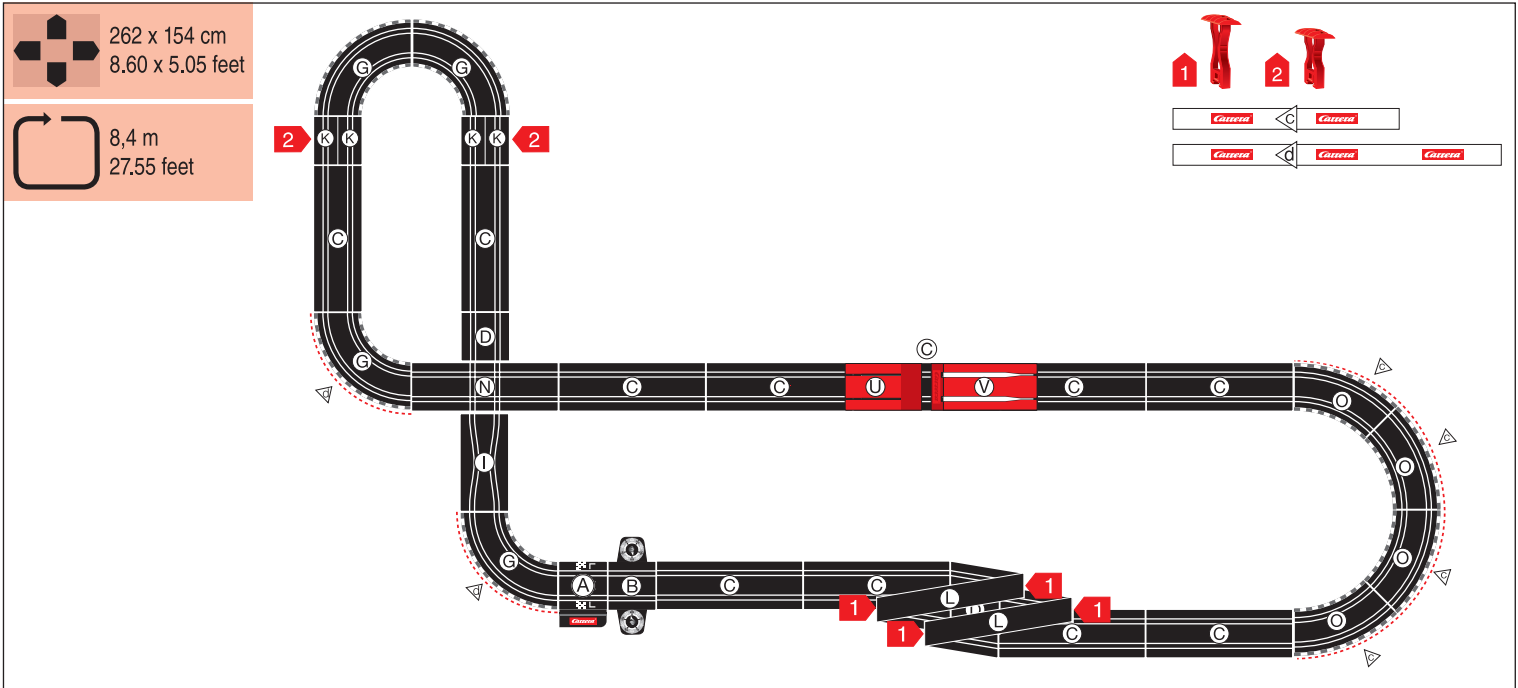

- **D** Montage und Betriebsanleitung
- **GB USA** Assembly and Operating Instructions
- **F** Instructions de montage et d'utilisation
- **E** Instrucciones de uso y montaje
- **P** Instruções de montagem e modo de utilização
- **I** Istruzioni di montaggio e d'uso
- **PL** Instrukcja obsługi i montażu

Carrera®

GO!!!

CATCH ME

- **NL** Montage- en gebruiksaanwijzing
- **S** Monterings- och bruksanvisning
- **FIN** Asennus- ja käyttöohjeet
- **H** Összeszerelési és használati útmutató
- **GR** Οδηγίες συναρμολόγησης και λειτουργίας
- **Arabic** إرشادات التركيب و الاستخدام

carrera-toys.com

Carrera Toys GmbH · Rennbahn Allee 1 · 5412 Puch/Salzburg · Austria
Carrera Revell of Americas Inc. · Suite 307N · 197 Route 18 South · East Brunswick, NJ 08816 · USA
Carrera Revell UK Ltd. · Unit 10 · Old Airfield · Industrial Estate · Cheddington Lane · Tring HP23 4QR · United Kingdom

20062527

7.60.12.443.00

WARNING:
CHOKING HAZARD - SMALL PARTS
NOT FOR CHILDREN UNDER 3 YEARS.

ATTENTION:
DANGER D'ÉTOUFFEMENT - PRÉSENCE DE PETITES PIÈCES
NE CONVIENT PAS AUX ENFANTS DE MOINS DE 3 ANS.

D Technische und designbedingte Änderungen vorbehalten.
GB USA Subject to technical and design-related changes.
F Sous réserve de modifications techniques ou de design.

E Se reserva el derecho de efectuar modificaciones técnicas y relacionadas con el diseño.
P Reservados os direitos de alterações técnicas e no design.
I Con riserva di modifiche tecniche e di design.

PL Zastrzegamy sobie możliwość zmian.
NL Technische en designgeboden afwijkingen voorbehouden.
S Med reservation för tekniska och designrelaterade ändringar.
FIN Oikeus tekniikan ja muotoilun aiheuttamiin muutoksiin pidätetään.

H Műszaki és konstrukciós változások előfordulhatnak.
GR Επιφύλαξη τεχνικών - σχεδιαστικών τροποποιήσεων.
يحق التغييرات التقنية والتصميمية محفوظا