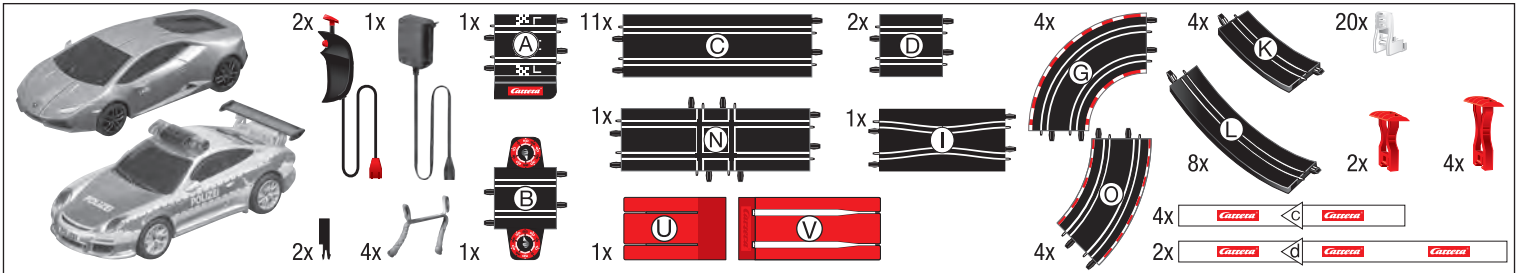

- **D** Montage und Betriebsanleitung
- **GB USA** Assembly and Operating Instructions
- **F** Instructions de montage et d'utilisation
- **E** Instrucciones de uso y montaje
- **P** Instruções de montagem e modo de utilização
- **I** Istruzioni di montaggio e d'uso
- **PL** Instrukcja obsługi i montażu

Carrera®

GO!!!

CATCH ME

- **NL** Montage- en gebruiksaanwijzing
- **S** Monterings- och bruksanvisning
- **FIN** Asennus- ja käyttöohjeet
- **H** Összeszerelési és használati útmutató
- **GR** Οδηγίες συναρμολόγησης και λειτουργίας
- **Arabic** إرشادات التركيب و الاستخدام

carrera-toys.com

Carrera Toys GmbH · Rennbahn Allee 1 · 5412 Puch/Salzburg · Austria
Carrera Revell of Americas Inc. · Suite 307N · 197 Route 18 South · East Brunswick, NJ 08816 · USA
Carrera Revell UK Ltd. · Unit 10 · Old Airfield · Industrial Estate · Cheddington Lane · Tring HP23 4QR · United Kingdom

20062527

7.60.12.443.00

WARNING:
CHOKING HAZARD - SMALL PARTS
NOT FOR CHILDREN UNDER 3 YEARS.

ATTENTION:
DANGER D'ÉTOUFFEMENT - PRÉSENCE DE PETITES PIÈCES
NE CONVIENT PAS AUX ENFANTS DE MOINS DE 3 ANS.

D Technische und designbedingte Änderungen vorbehalten.
GB USA Subject to technical and design-related changes.
F Sous réserve de modifications techniques ou de design.

E Se reserva el derecho de efectuar modificaciones técnicas y relacionadas con el diseño.
P Reservados os direitos de alterações técnicas e no design.
I Con riserva di modifiche tecniche e di design.

PL Zastrzegamy sobie możliwość zmian.
NL Technische en designgeboden afwijkingen voorbehouden.
S Med reservation för tekniska och designrelaterade ändringar.
FIN Oikeus tekniikan ja muotoilun aiheuttamiin muutoksiin pidätetään.

H Műszaki és konstrukciós változások előfordulhatnak.
GR Επιφύλαξη τεχνικών - σχεδιαστικών τροποποιήσεων.
يحق التغييرات التقنية والتصميمية محفوظا