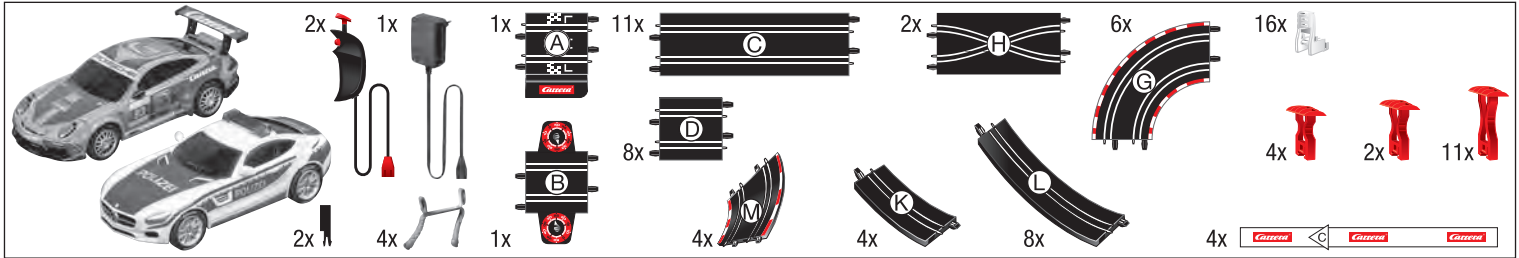

- **D** Montage und Betriebsanleitung
- **GB USA** Assembly and Operating Instructions
- **F** Instructions de montage et d'utilisation
- **E** Instrucciones de uso y montaje
- **P** Instruções de montagem e modo de utilização
- **I** Istruzioni di montaggio e d'uso
- **PL** Instrukcja obsługi i montażu

Carrera®

GO!!!

HIGH SPEED ACTION

- **NL** Montage- en gebruiksaanwijzing
- **S** Monterings- och bruksanvisning
- **FIN** Asennus- ja käyttöohjeet
- **H** Összeszerelési és használati útmutató
- **GR** Οδηγίες συναρμολόγησης και λειτουργίας
- **Arabic** إرشادات التركيب و الأستخدام

Carrera Toys GmbH · Rennbahn Allee 1 · 5412 Puch / Salzburg · Austria
Carrera Revell of Americas Inc. · Suite 307N · 197 Route 18 South · East Brunswick, NJ 08816 · USA
Carrera Revell UK Ltd. · Old Airfield Industrial Estate · Cheddington Lane · Tring HP23 4QR · United Kingdom

carrera-toys.com

20062538

7.60.12.454.00

WARNING:
CHOKING HAZARD - SMALL PARTS
NOT FOR CHILDREN UNDER 3 YEARS.

ATTENTION:
DANGER D'ÉTOUFFEMENT - PRÉSENCE DE PETITES PIÈCES
NE CONVIENT PAS AUX ENFANTS DE MOINS DE 3 ANS.

D Technische und designbedingte Änderungen vorbehalten.
GB USA Subject to technical and design-related changes.
F Sous réserve de modifications techniques ou de design.

E Se reserva el derecho de efectuar modificaciones técnicas y relacionadas con el diseño.
P Reservados os direitos de alterações técnicas e no design.
I Con riserva di modifiche tecniche e di design.

PL Zastrzegamy sobie możliwość zmian.
NL Technische en designgeboden afwijkingen voorbehouden.
S Med reservation för tekniska och designrelaterade ändringar.
FIN Oikeus tekniikan ja muotoilun alieuttamiin muutoksiin pidätetään.

H Műszaki és konstrukciós változások előfordulhatnak.
GR Επιφύλαξη τεχνικών - σχεδιαστικών τροποίησις.
يحق التغيير التقنية والتصميمية محفوظا