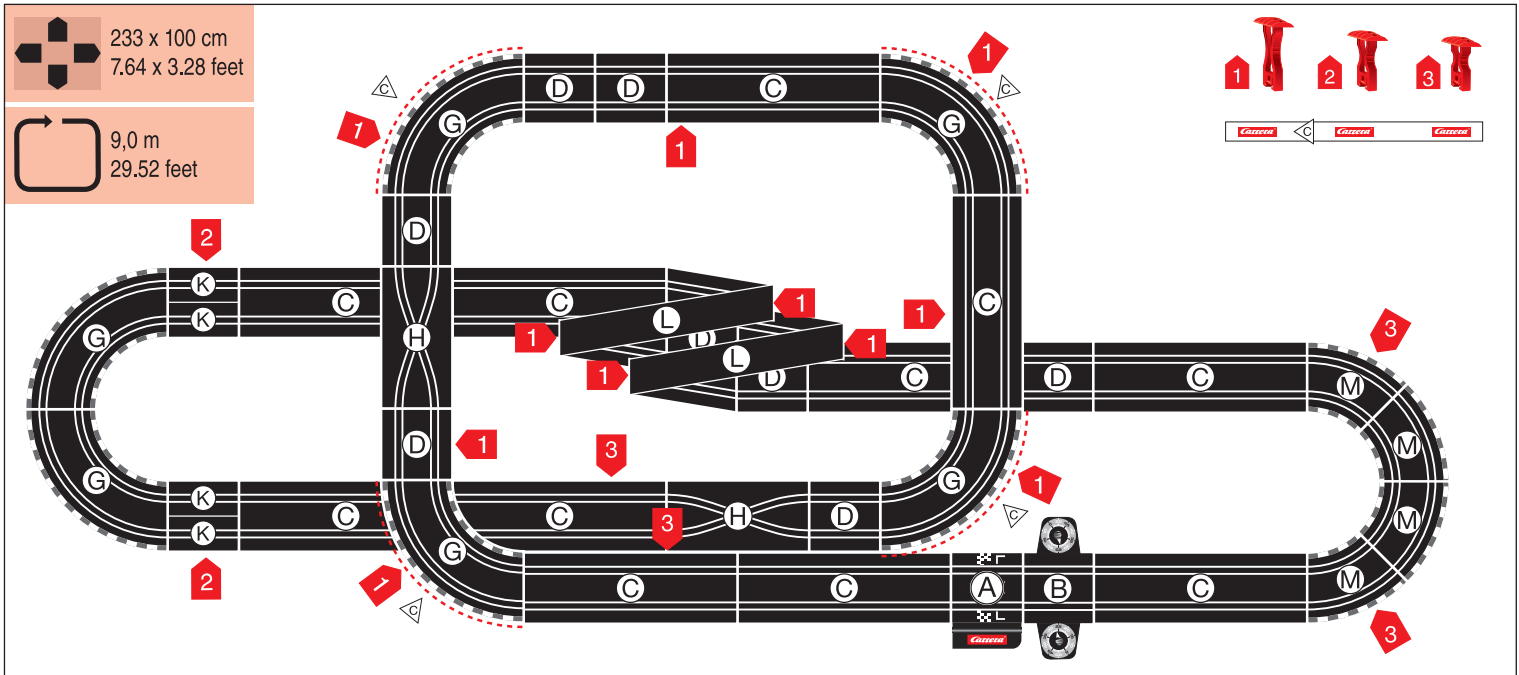

- **D** Montage und Betriebsanleitung
- **GB USA** Assembly and Operating Instructions
- **F** Instructions de montage et d'utilisation
- **E** Instrucciones de uso y montaje
- **P** Instruções de montagem e modo de utilização
- **I** Istruzioni di montaggio e d'uso
- **PL** Instrukcja obsługi i montażu

Carrera®

GO!!!

HIGH SPEED ACTION

- **NL** Montage- en gebruiksaanwijzing
- **S** Monterings- och bruksanvisning
- **FIN** Asennus- ja käyttöohjeet
- **H** Összeszerelési és használati útmutató
- **GR** Οδηγίες συναρμολόγησης και λειτουργίας
- **Arabic** إرشادات التركيب و الأستخدام

Carrera Toys GmbH · Rennbahn Allee 1 · 5412 Puch / Salzburg · Austria
Carrera Revell of Americas Inc. · Suite 307N · 197 Route 18 South · East Brunswick, NJ 08816 · USA
Carrera Revell UK Ltd. · Old Airfield Industrial Estate · Cheddington Lane · Tring HP23 4QR · United Kingdom

carrera-toys.com

20062538

7.60.12.454.00

WARNING:
CHOKING HAZARD - SMALL PARTS
NOT FOR CHILDREN UNDER 3 YEARS.

ATTENTION:
DANGER D'ÉTOUFFEMENT - PRÉSENCE DE PETITES PIÈCES
NE CONVIENT PAS AUX ENFANTS DE MOINS DE 3 ANS.

D Technische und designbedingte Änderungen vorbehalten.
GB USA Subject to technical and design-related changes.
F Sous réserve de modifications techniques ou de design.

E Se reserva el derecho de efectuar modificaciones técnicas y relacionadas con el diseño.
P Reservados os direitos de alterações técnicas e no design.
I Con riserva di modifiche tecniche e di design.

PL Zastrzegamy sobie możliwość zmian.
NL Technische en designgeboden afwijkingen voorbehouden.
S Med reservation för tekniska och designrelaterade ändringar.
FIN Oikeus tekniikan ja muotoilun alieuttamiin muutoksiin pidätetään.

H Műszaki és konstrukciós változások előfordulhatnak.
GR Επιφύλαξη τεχνικών - σχεδιαστικών τροποίησις.
يحق التغيير التقنية والتصميمية محفوظا