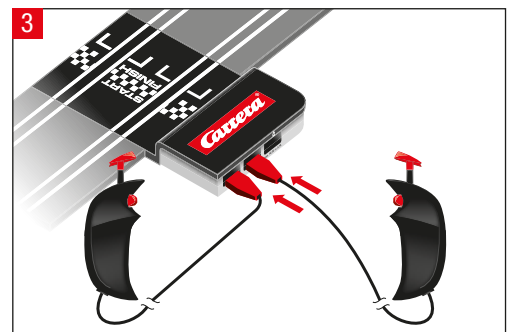

carrera-toys.com

20062543

220 x 98 cm
7.22 x 3.22 feet

8,9 m
29.2 feet

7.60.12.459.00

WARNING:
CHOKING HAZARD - SMALL PARTS
NOT FOR CHILDREN UNDER 3 YEARS.

ATTENTION:
DANGER D'ÉTOUFFEMENT - PRÉSENCE DE PETITES PIÈCES
NE CONVIENT PAS AUX ENFANTS DE MOINS DE 3 ANS.