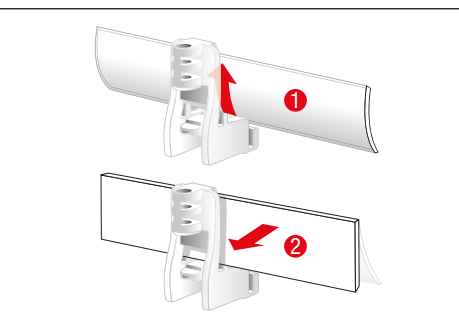

carrera-toys.com

20062543

220 x 98 cm
7.22 x 3.22 feet

8,9 m
29.2 feet

7.60.12.459.00

WARNING:
CHOKING HAZARD - SMALL PARTS
NOT FOR CHILDREN UNDER 3 YEARS.

ATTENTION:
DANGER D'ÉTOUFFEMENT - PRÉSENCE DE PETITES PIÈCES
NE CONVIENT PAS AUX ENFANTS DE MOINS DE 3 ANS.