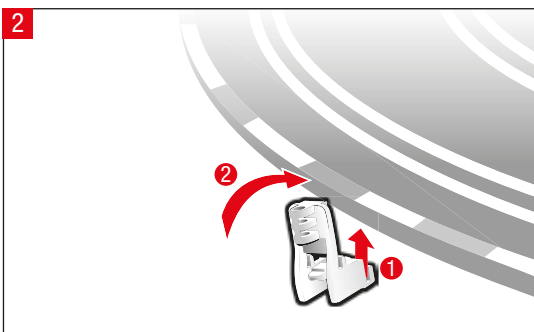

carrera-toys.com

20062543

220 x 98 cm
7.22 x 3.22 feet

8,9 m
29.2 feet

7.60.12.459.00

WARNING:
CHOKING HAZARD - SMALL PARTS
NOT FOR CHILDREN UNDER 3 YEARS.

ATTENTION:
DANGER D'ÉTOUFFEMENT - PRÉSENCE DE PETITES PIÈCES
NE CONVIENT PAS AUX ENFANTS DE MOINS DE 3 ANS.