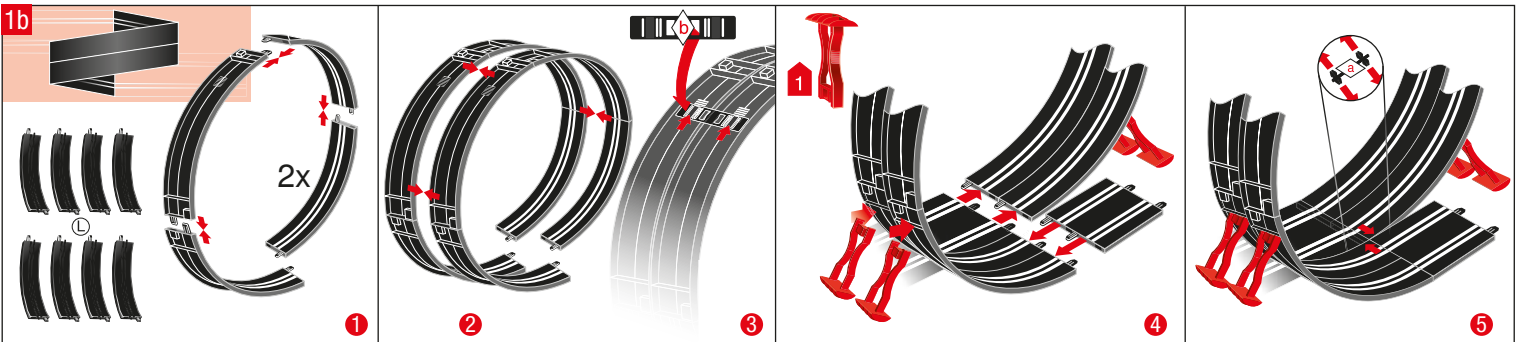

carrera-toys.com

20062543

220 x 98 cm
7.22 x 3.22 feet

8,9 m
29.2 feet

7.60.12.459.00

WARNING:
CHOKING HAZARD - SMALL PARTS
NOT FOR CHILDREN UNDER 3 YEARS.

ATTENTION:
DANGER D'ÉTOUFFEMENT - PRÉSENCE DE PETITES PIÈCES
NE CONVIENT PAS AUX ENFANTS DE MOINS DE 3 ANS.