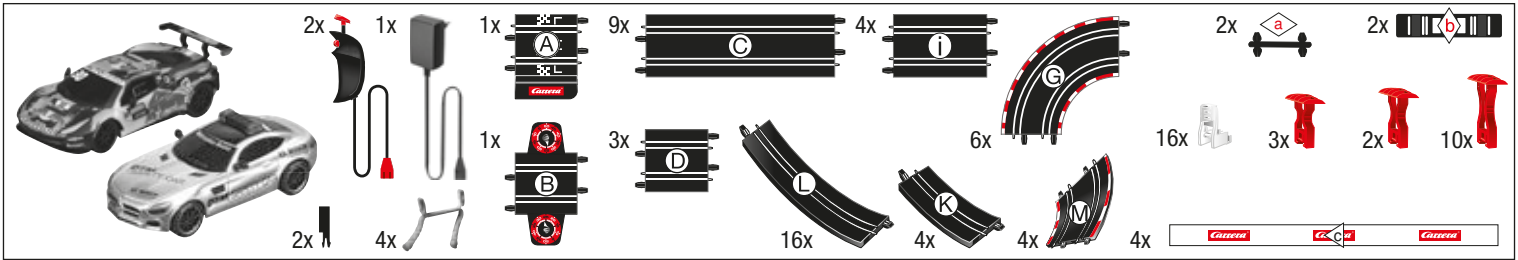

carrera-toys.com

20062543

220 x 98 cm
7.22 x 3.22 feet

8,9 m
29.2 feet

7.60.12.459.00

WARNING:
CHOKING HAZARD - SMALL PARTS
NOT FOR CHILDREN UNDER 3 YEARS.

ATTENTION:
DANGER D'ÉTOUFFEMENT - PRÉSENCE DE PETITES PIÈCES
NE CONVIENT PAS AUX ENFANTS DE MOINS DE 3 ANS.