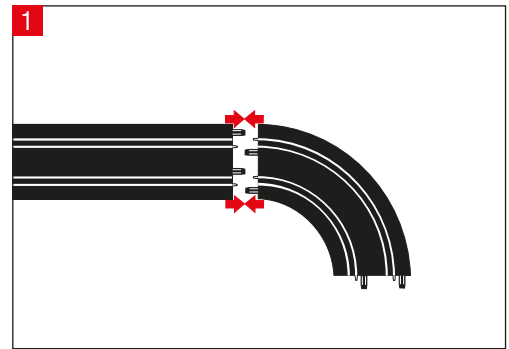

carrera-toys.com

20062543

220 x 98 cm
7.22 x 3.22 feet

8,9 m
29.2 feet

7.60.12.459.00

WARNING:
CHOKING HAZARD - SMALL PARTS
NOT FOR CHILDREN UNDER 3 YEARS.

ATTENTION:
DANGER D'ÉTOUFFEMENT - PRÉSENCE DE PETITES PIÈCES
NE CONVIENT PAS AUX ENFANTS DE MOINS DE 3 ANS.