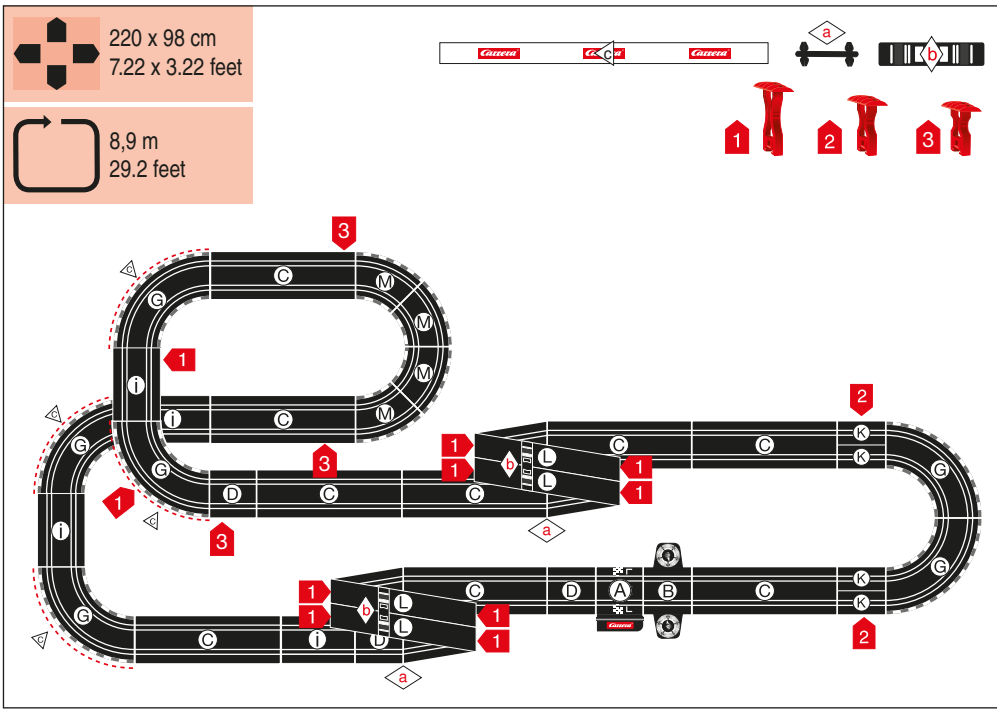

carrera-toys.com

20062543

220 x 98 cm
7.22 x 3.22 feet

8,9 m
29.2 feet

7.60.12.459.00

WARNING:
CHOKING HAZARD - SMALL PARTS
NOT FOR CHILDREN UNDER 3 YEARS.

ATTENTION:
DANGER D'ÉTOUFFEMENT - PRÉSENCE DE PETITES PIÈCES
NE CONVIENT PAS AUX ENFANTS DE MOINS DE 3 ANS.