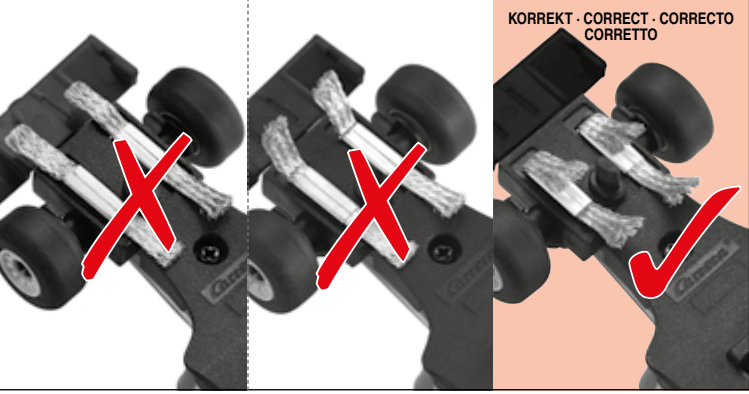

70% **100%** **TURBO**

**ERSATZTEILTAUSCH · SPARE PARTS REPLACEMENT
PIÈCE DÉTACHÉE DE RECHANGE · CANJE DE RECAMBIOS
SOSTITUZIONE PEZZI DI RICAMBIO**

1 **2**

1 **2**