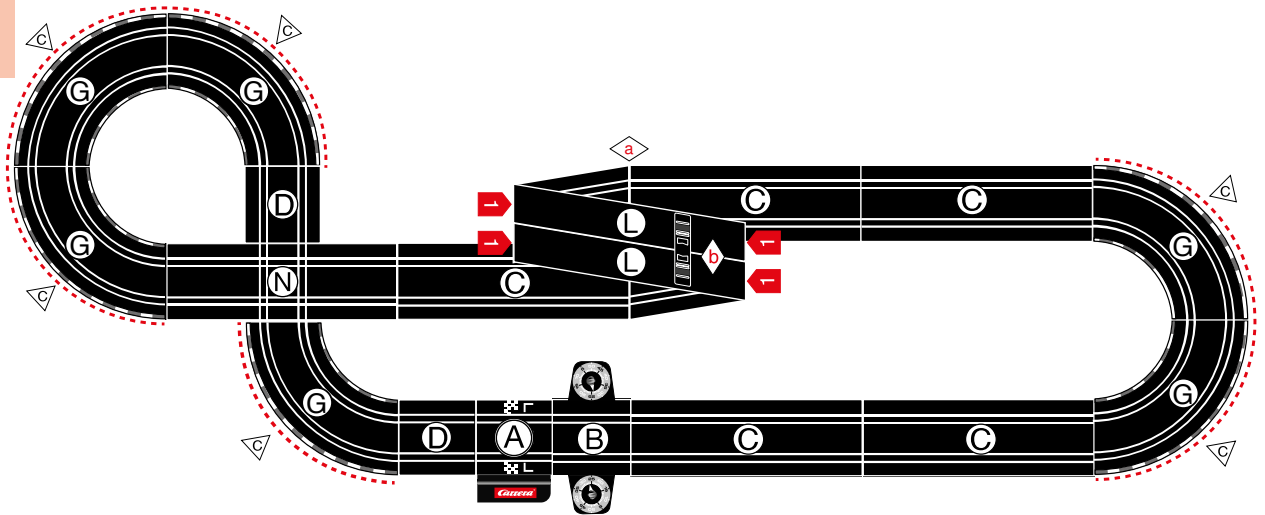

20062546

180 x 75 cm
5.91 x 2.46 feet

5,3 m
17.39 feet

7.60.12.462.00

WARNING:
CHOKING HAZARD - SMALL PARTS
NOT FOR CHILDREN UNDER 3 YEARS.

ATTENTION:
DANGER D'ÉTOUFFEMENT - PRÉSENCE DE PETITES PIÈCES
NE CONVIENT PAS AUX ENFANTS DE MOINS DE 3 ANS.