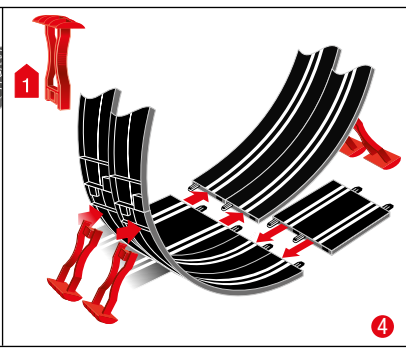

Carrera®

GO!!!

HEADS-UP RACING

- FIN** Asennus- ja käyttöohjeet
- H** Összeszerelési és használati útmutató
- GR** Οδηγίες συναρμολόγησης και λειτουργίας
- Arabic** إرشادات التركيب و الأستخدام

carrera-toys.com

20062555

150 x 95 cm
4.92 x 3.12 feet

4,9 m
16.07 feet

7.60.12.471.00

WARNING:
CHOKING HAZARD - SMALL PARTS
NOT FOR CHILDREN UNDER 3 YEARS.

ATTENTION:
DANGER D'ÉTOUFFEMENT - PRÉSENCE DE PETITES PIÈCES
NE CONVIENT PAS AUX ENFANTS DE MOINS DE 3 ANS.