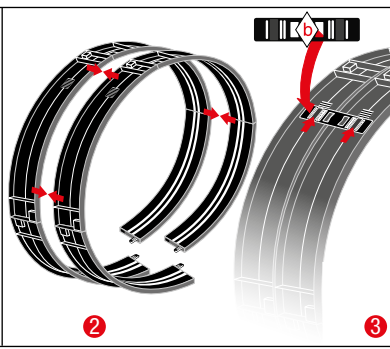

20062555

150 x 95 cm
4.92 x 3.12 feet

4,9 m
16.07 feet

7.60.12.471.00

WARNING:
CHOKING HAZARD - SMALL PARTS
NOT FOR CHILDREN UNDER 3 YEARS.

ATTENTION:
DANGER D'ÉTOUFFEMENT - PRÉSENCE DE PETITES PIÈCES
NE CONVIENT PAS AUX ENFANTS DE MOINS DE 3 ANS.