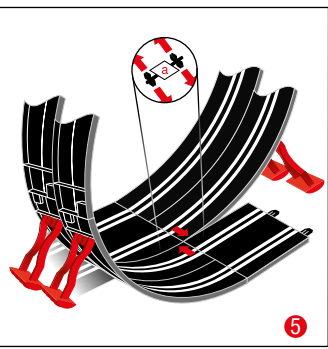

Carrera®

GO!!!

HEADS-UP RACING

- FIN** Asennus- ja käyttöohjeet
- H** Összeszerelési és használati útmutató
- GR** Οδηγίες συναρμολόγησης και λειτουργίας
- Arabic** إرشادات التركيب و الأستخدام

carrera-toys.com

20062555

150 x 95 cm
4.92 x 3.12 feet

4,9 m
16.07 feet

7.60.12.471.00

WARNING:
CHOKING HAZARD - SMALL PARTS
NOT FOR CHILDREN UNDER 3 YEARS.

ATTENTION:
DANGER D'ÉTOUFFEMENT - PRÉSENCE DE PETITES PIÈCES
NE CONVIENT PAS AUX ENFANTS DE MOINS DE 3 ANS.