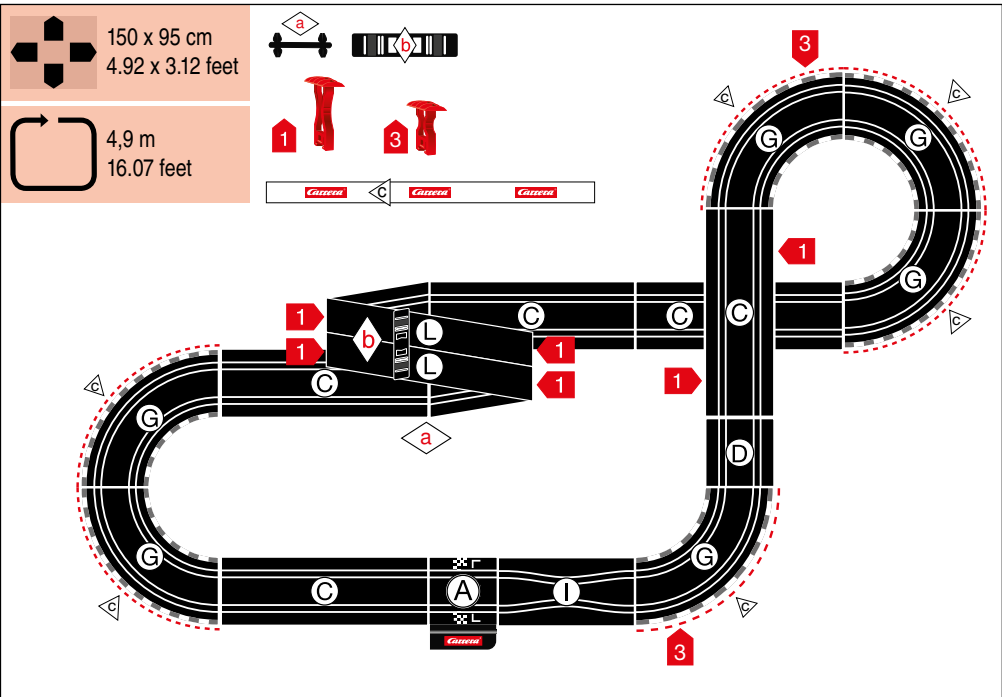

Carrera®

GO!!!

HEADS-UP RACING

- FIN** Asennus- ja käyttöohjeet
- H** Összeszerelési és használati útmutató
- GR** Οδηγίες συναρμολόγησης και λειτουργίας
- Arabic** إرشادات التركيب و الأستخدام

carrera-toys.com

20062555

150 x 95 cm
4.92 x 3.12 feet

4,9 m
16.07 feet

7.60.12.471.00

WARNING:
CHOKING HAZARD - SMALL PARTS
NOT FOR CHILDREN UNDER 3 YEARS.

ATTENTION:
DANGER D'ÉTOUFFEMENT - PRÉSENCE DE PETITES PIÈCES
NE CONVIENT PAS AUX ENFANTS DE MOINS DE 3 ANS.