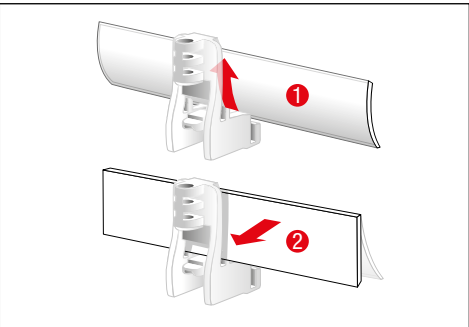

Carrera®

GO!!!

HEADS-UP RACING

- FIN** Asennus- ja käyttöohjeet
- H** Összeszerelési és használati útmutató
- GR** Οδηγίες συναρμολόγησης και λειτουργίας
- Arabic** إرشادات التركيب و الأستخدام

carrera-toys.com

20062555

150 x 95 cm
4.92 x 3.12 feet

4,9 m
16.07 feet

7.60.12.471.00

WARNING:
CHOKING HAZARD - SMALL PARTS
NOT FOR CHILDREN UNDER 3 YEARS.

ATTENTION:
DANGER D'ÉTOUFFEMENT - PRÉSENCE DE PETITES PIÈCES
NE CONVIENT PAS AUX ENFANTS DE MOINS DE 3 ANS.