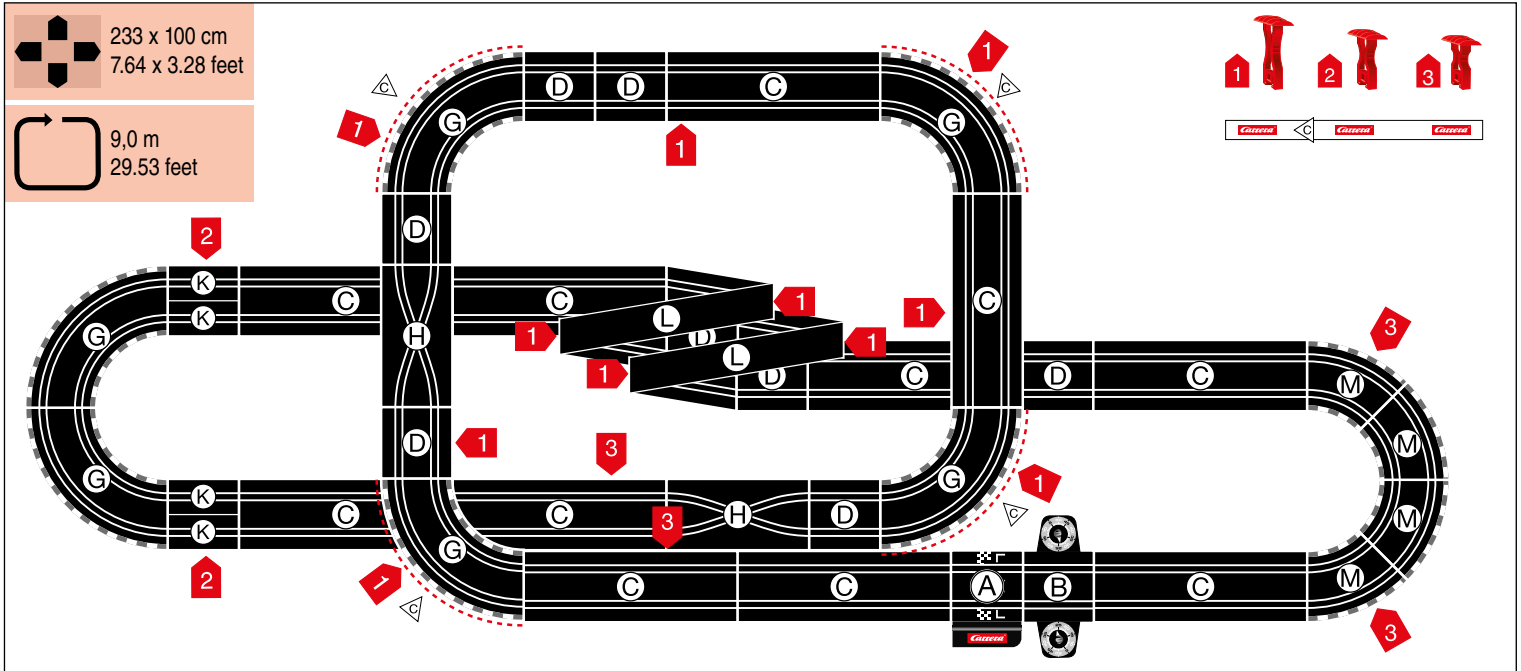

Carrera®

GO!!!

SUPER CHASE

- NL** Montage- en gebruiksaanwijzing
- S** Monterings- och bruksanvisning
- FIN** Asennus- ja käyttöohjeet
- H** Összeszerelési és használati útmutató
- GR** Οδηγίες συναρμολόγησης και λειτουργίας
- Arabic** إرشادات التركيب و الاستخدام

carrera-toys.com

20062558

WARNING:
CHOKING HAZARD - SMALL PARTS
NOT FOR CHILDREN UNDER 3 YEARS.

ATTENTION:
DANGER D'ÉTOUFFEMENT - PRÉSENCE DE PETITES PIÈCES
NE CONVIENT PAS AUX ENFANTS DE MOINS DE 3 ANS.