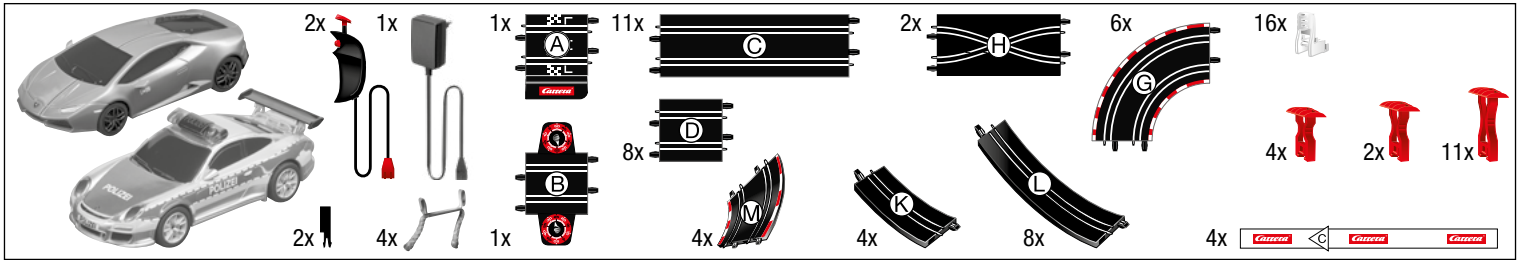

- **D** Montage und Betriebsanleitung
- **GB USA** Assembly and Operating Instructions
- **F** Instructions de montage et d'utilisation
- **E** Instrucciones de uso y montaje
- **P** Instruções de montagem e modo de utilização
- **I** Istruzioni di montaggio e d'uso
- **PL** Instrukcja obsługi i montażu

Carrera®

GO!!!

SUPER CHASE

- **NL** Montage- en gebruiksaanwijzing
- **S** Monterings- och bruksanvisning
- **FIN** Asennus- ja käyttöohjeet
- **H** Összeszerelési és használati útmutató
- **GR** Οδηγίες συναρμολόγησης και λειτουργίας
- **Arabic** إرشادات التركيب و الاستخدام

Carrera Toys GmbH · Rennbahn Allee 1 · 5412 Puch / Salzburg · Austria
Carrera Revell of Americas Inc. · Suite 307N · 197 Route 18 South · East Brunswick, NJ 08816 · USA
Carrera Revell UK Ltd. · Old Airfield Industrial Estate · Cheddington Lane · Tring HP23 4QR · United Kingdom

carrera-toys.com

20062558

WARNING:
CHOKING HAZARD - SMALL PARTS
NOT FOR CHILDREN UNDER 3 YEARS.

ATTENTION:
DANGER D'ÉTOUFFEMENT - PRÉSENCE DE PETITES PIÈCES
NE CONVIENT PAS AUX ENFANTS DE MOINS DE 3 ANS.

D Technische und designbedingte Änderungen vorbehalten.	E Se reserva el derecho de efectuar modificaciones técnicas y relacionadas con el diseño.	PL Zastrzegamy sobie mozliwosc zmian.	H Műszaki és konstrukciós változások előfordulhatnak.
GB USA Subject to technical and design-related changes.	P Reservados os direitos de alterações técnicas e no design.	NL Technische en designgeboden afwijkingen voorbehouden.	GR Επισφάλιση τεχνικών - σχεδιαστικών τροποίησις.
F Sous réserve de modifications techniques ou de design.	I Con riserva di modifiche tecniche e di design.	S Med reservation för tekniska och designrelaterade ändringar.	Arabic يحق حق التغييرات التقنية والتصميمية محفوظة
		FIN Oikeus tekniikan ja muotoilun aiheuttamiin muutoksiin pidätetään.	

7.60.12.474.00