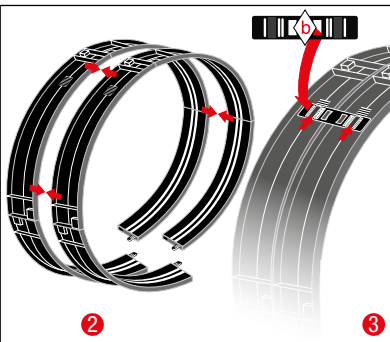

carrera-toys.com

20062561

220 x 98 cm
7.22 x 3.22 feet

8,9 m
29.19 feet

7.60.12.477.00

WARNING:
CHOKING HAZARD - SMALL PARTS
NOT FOR CHILDREN UNDER 3 YEARS.

ATTENTION:
DANGER D'ÉTOUFFEMENT - PRÉSENCE DE PETITES PIÈCES
NE CONVIENT PAS AUX ENFANTS DE MOINS DE 3 ANS.