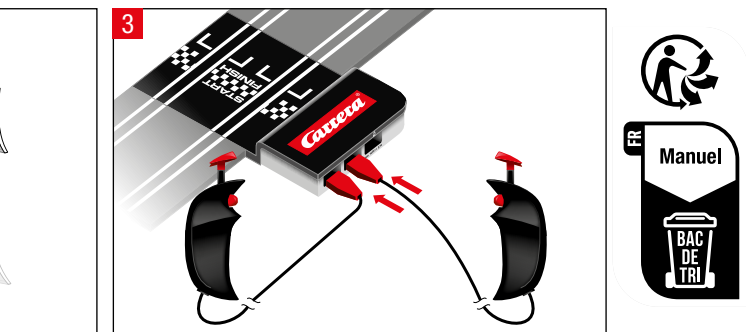

carrera-toys.com

20062561

220 x 98 cm
7.22 x 3.22 feet

8,9 m
29.19 feet

7.60.12.477.00

WARNING:
CHOKING HAZARD - SMALL PARTS
NOT FOR CHILDREN UNDER 3 YEARS.

ATTENTION:
DANGER D'ÉTOUFFEMENT - PRÉSENCE DE PETITES PIÈCES
NE CONVIENT PAS AUX ENFANTS DE MOINS DE 3 ANS.