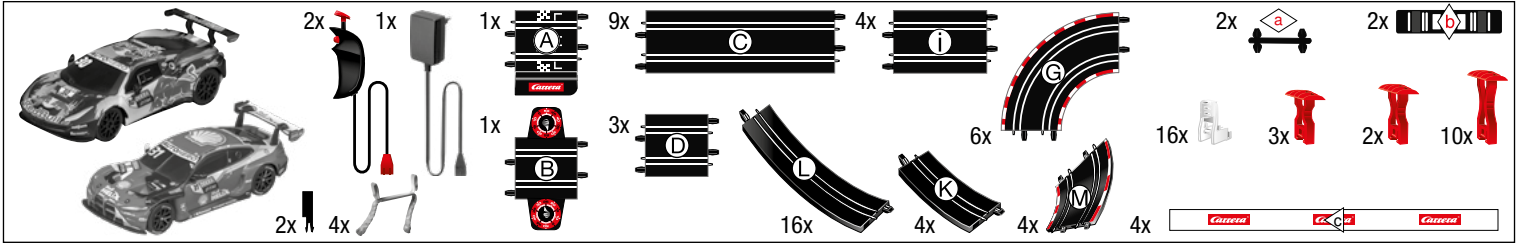

carrera-toys.com

20062561

220 x 98 cm
7.22 x 3.22 feet

8,9 m
29.19 feet

7.60.12.477.00

WARNING:
CHOKING HAZARD - SMALL PARTS
NOT FOR CHILDREN UNDER 3 YEARS.

ATTENTION:
DANGER D'ÉTOUFFEMENT - PRÉSENCE DE PETITES PIÈCES
NE CONVIENT PAS AUX ENFANTS DE MOINS DE 3 ANS.