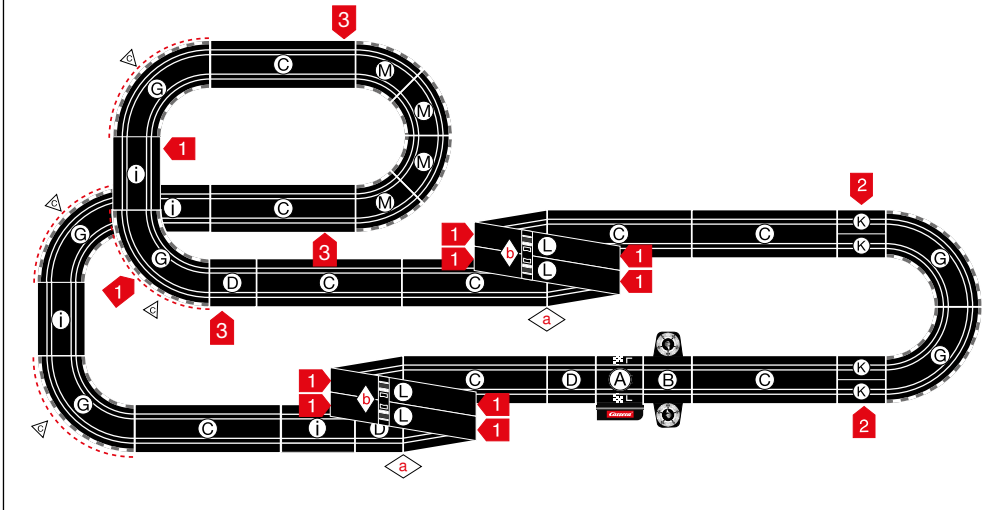

carrera-toys.com

20062561

220 x 98 cm
7.22 x 3.22 feet

8,9 m
29.19 feet

7.60.12.477.00

WARNING:
CHOKING HAZARD - SMALL PARTS
NOT FOR CHILDREN UNDER 3 YEARS.

ATTENTION:
DANGER D'ÉTOUFFEMENT - PRÉSENCE DE PETITES PIÈCES
NE CONVIENT PAS AUX ENFANTS DE MOINS DE 3 ANS.