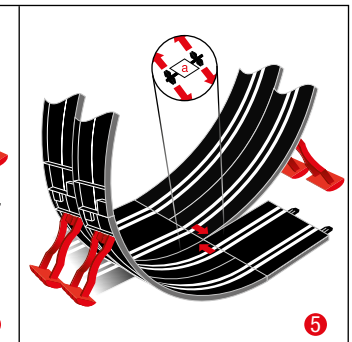

carrera-toys.com

20062561

220 x 98 cm
7.22 x 3.22 feet

8,9 m
29.19 feet

7.60.12.477.00

WARNING:
CHOKING HAZARD - SMALL PARTS
NOT FOR CHILDREN UNDER 3 YEARS.

ATTENTION:
DANGER D'ÉTOUFFEMENT - PRÉSENCE DE PETITES PIÈCES
NE CONVIENT PAS AUX ENFANTS DE MOINS DE 3 ANS.