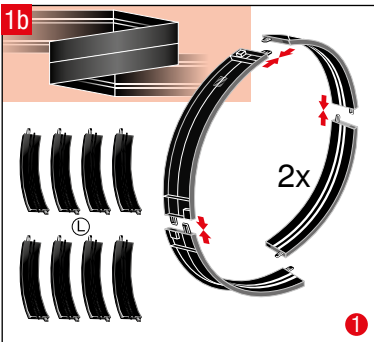

carrera-toys.com

20062561

220 x 98 cm
7.22 x 3.22 feet

8,9 m
29.19 feet

7.60.12.477.00

WARNING:
CHOKING HAZARD - SMALL PARTS
NOT FOR CHILDREN UNDER 3 YEARS.

ATTENTION:
DANGER D'ÉTOUFFEMENT - PRÉSENCE DE PETITES PIÈCES
NE CONVIENT PAS AUX ENFANTS DE MOINS DE 3 ANS.