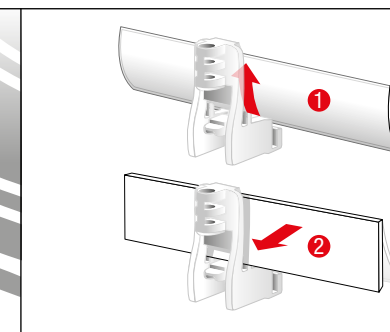

carrera-toys.com

20062561

220 x 98 cm
7.22 x 3.22 feet

8,9 m
29.19 feet

7.60.12.477.00

WARNING:
CHOKING HAZARD - SMALL PARTS
NOT FOR CHILDREN UNDER 3 YEARS.

ATTENTION:
DANGER D'ÉTOUFFEMENT - PRÉSENCE DE PETITES PIÈCES
NE CONVIENT PAS AUX ENFANTS DE MOINS DE 3 ANS.