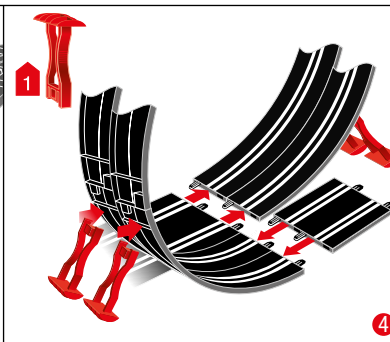

carrera-toys.com

20062561

220 x 98 cm
7.22 x 3.22 feet

8,9 m
29.19 feet

7.60.12.477.00

WARNING:
CHOKING HAZARD - SMALL PARTS
NOT FOR CHILDREN UNDER 3 YEARS.

ATTENTION:
DANGER D'ÉTOUFFEMENT - PRÉSENCE DE PETITES PIÈCES
NE CONVIENT PAS AUX ENFANTS DE MOINS DE 3 ANS.