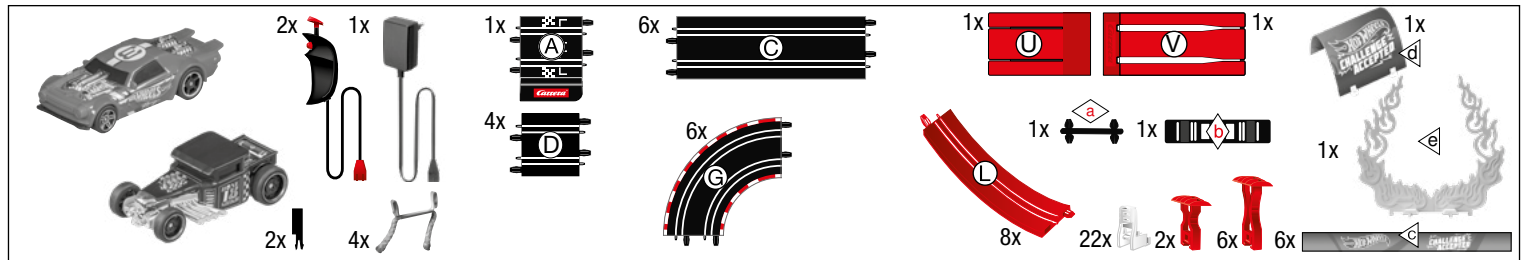

Carrera®

GO!!!

HOT WHEELS 5.3

- NL** Montage- en gebruiksaanwijzing
- S** Monterings- och bruksanvisning
- FIN** Asennus- ja käyttöohjeet
- H** Összeszerelési és használati útmutató
- GR** Οδηγίες συναρμολόγησης και λειτουργίας
- Arabic** إرشادات التركيب و الاستخدام

carrera-toys.com

20062564

180 x 75 cm
5.91 x 2.46 feet

5,3 m
17.39 feet

7.60.12.480.00

WARNING:
 CHOKING HAZARD - SMALL PARTS
 NOT FOR CHILDREN UNDER 3 YEARS.

ATTENTION:
 DANGER D'ÉTOUFFEMENT - PRÉSENCE DE PETITES PIÈCES
 NE CONVIENT PAS AUX ENFANTS DE MOINS DE 3 ANS.