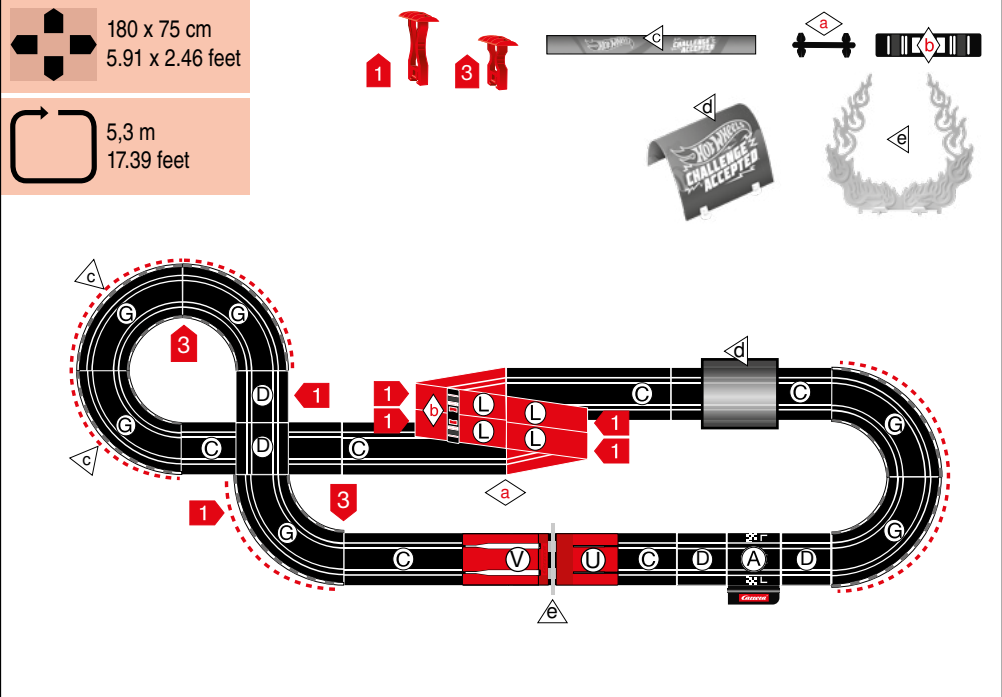

Carrera®

GO!!!

HOT WHEELS 5.3

- NL** Montage- en gebruiksaanwijzing
- S** Monterings- och bruksanvisning
- FIN** Asennus- ja käyttöohjeet
- H** Összeszerelési és használati útmutató
- GR** Οδηγίες συναρμολόγησης και λειτουργίας
- Arabic** إرشادات التركيب و الاستخدام

carrera-toys.com

20062564

180 x 75 cm
5.91 x 2.46 feet

5,3 m
17.39 feet

7.60.12.480.00

WARNING:
 CHOKING HAZARD - SMALL PARTS
 NOT FOR CHILDREN UNDER 3 YEARS.

ATTENTION:
 DANGER D'ÉTOUFFEMENT - PRÉSENCE DE PETITES PIÈCES
 NE CONVIENT PAS AUX ENFANTS DE MOINS DE 3 ANS.