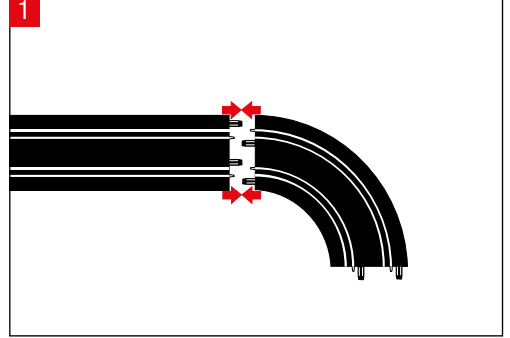

carrera-toys.com

20062564

180 x 75 cm
5.91 x 2.46 feet

5,3 m
17.39 feet

7.60.12.480.00

WARNING:
 CHOKING HAZARD - SMALL PARTS
 NOT FOR CHILDREN UNDER 3 YEARS.

ATTENTION:
 DANGER D'ÉTOUFFEMENT - PRÉSENCE DE PETITES PIÈCES
 NE CONVIENT PAS AUX ENFANTS DE MOINS DE 3 ANS.