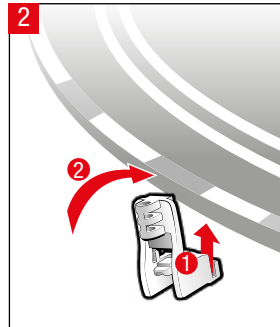

carrera-toys.com

20062564

180 x 75 cm
5.91 x 2.46 feet

5,3 m
17.39 feet

7.60.12.480.00

WARNING:
 CHOKING HAZARD - SMALL PARTS
 NOT FOR CHILDREN UNDER 3 YEARS.

ATTENTION:
 DANGER D'ÉTOUFFEMENT - PRÉSENCE DE PETITES PIÈCES
 NE CONVIENT PAS AUX ENFANTS DE MOINS DE 3 ANS.