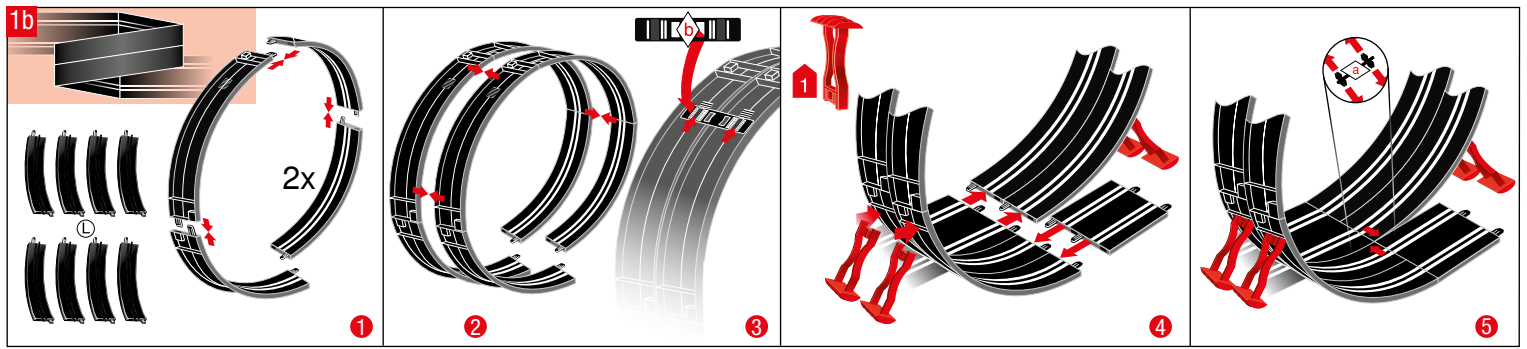

carrera-toys.com

20062564

180 x 75 cm
5.91 x 2.46 feet

5,3 m
17.39 feet

7.60.12.480.00

WARNING:
 CHOKING HAZARD - SMALL PARTS
 NOT FOR CHILDREN UNDER 3 YEARS.

ATTENTION:
 DANGER D'ÉTOUFFEMENT - PRÉSENCE DE PETITES PIÈCES
 NE CONVIENT PAS AUX ENFANTS DE MOINS DE 3 ANS.