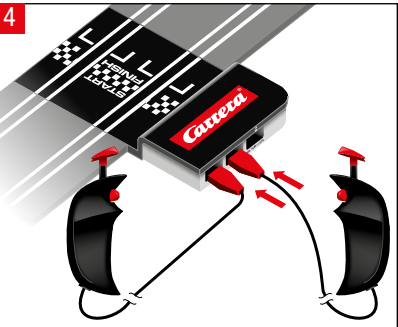

carrera-toys.com

20062564

180 x 75 cm
5.91 x 2.46 feet

5,3 m
17.39 feet

7.60.12.480.00

WARNING:
 CHOKING HAZARD - SMALL PARTS
 NOT FOR CHILDREN UNDER 3 YEARS.

ATTENTION:
 DANGER D'ÉTOUFFEMENT - PRÉSENCE DE PETITES PIÈCES
 NE CONVIENT PAS AUX ENFANTS DE MOINS DE 3 ANS.