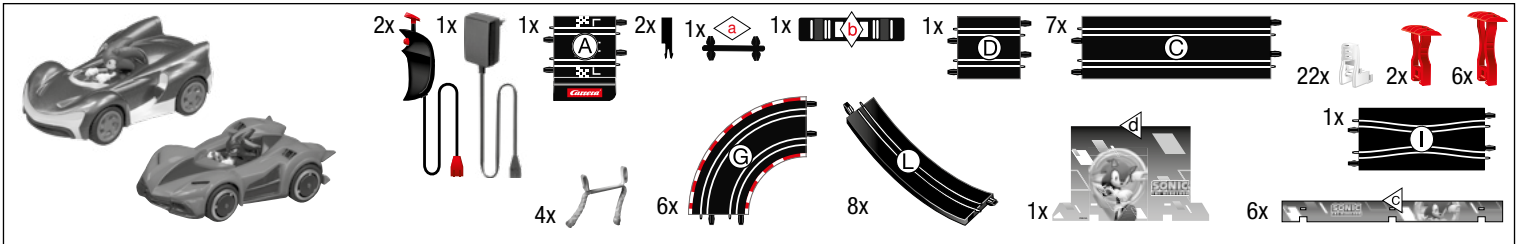

carrera-toys.com

20062569

184 x 92 cm
6.04 x 3.02 feet

5,6 m
18.37 feet

7.60.12.485.00

WARNING:
CHOKING HAZARD - SMALL PARTS
NOT FOR CHILDREN UNDER 3 YEARS.

ATTENTION:
DANGER D'ÉTOUFFEMENT - PRÉSENCE DE PETITES PIÈCES
NE CONVIENT PAS AUX ENFANTS DE MOINS DE 3 ANS.