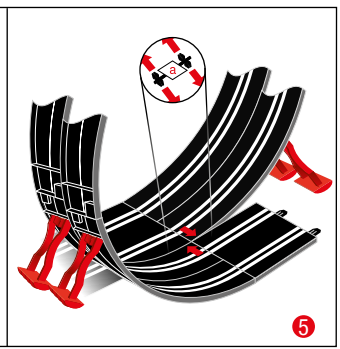

carrera-toys.com

20062569

184 x 92 cm
6.04 x 3.02 feet

5,6 m
18.37 feet

7.60.12.485.00

WARNING:
CHOKING HAZARD - SMALL PARTS
NOT FOR CHILDREN UNDER 3 YEARS.

ATTENTION:
DANGER D'ÉTOUFFEMENT - PRÉSENCE DE PETITES PIÈCES
NE CONVIENT PAS AUX ENFANTS DE MOINS DE 3 ANS.