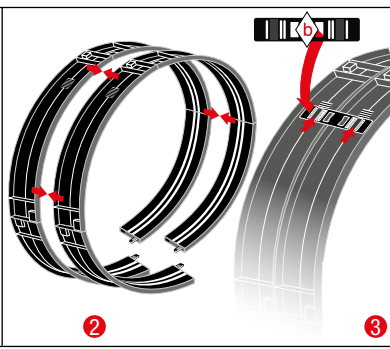

carrera-toys.com

20062569

184 x 92 cm
6.04 x 3.02 feet

5,6 m
18.37 feet

7.60.12.485.00

WARNING:
CHOKING HAZARD - SMALL PARTS
NOT FOR CHILDREN UNDER 3 YEARS.

ATTENTION:
DANGER D'ÉTOUFFEMENT - PRÉSENCE DE PETITES PIÈCES
NE CONVIENT PAS AUX ENFANTS DE MOINS DE 3 ANS.