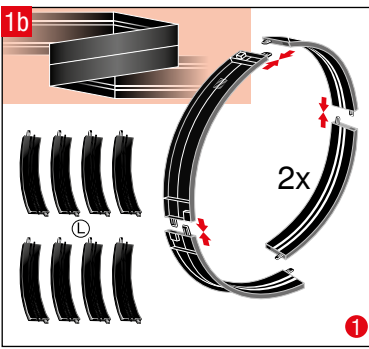

carrera-toys.com

20062569

184 x 92 cm
6.04 x 3.02 feet

5,6 m
18.37 feet

7.60.12.485.00

WARNING:
CHOKING HAZARD - SMALL PARTS
NOT FOR CHILDREN UNDER 3 YEARS.

ATTENTION:
DANGER D'ÉTOUFFEMENT - PRÉSENCE DE PETITES PIÈCES
NE CONVIENT PAS AUX ENFANTS DE MOINS DE 3 ANS.