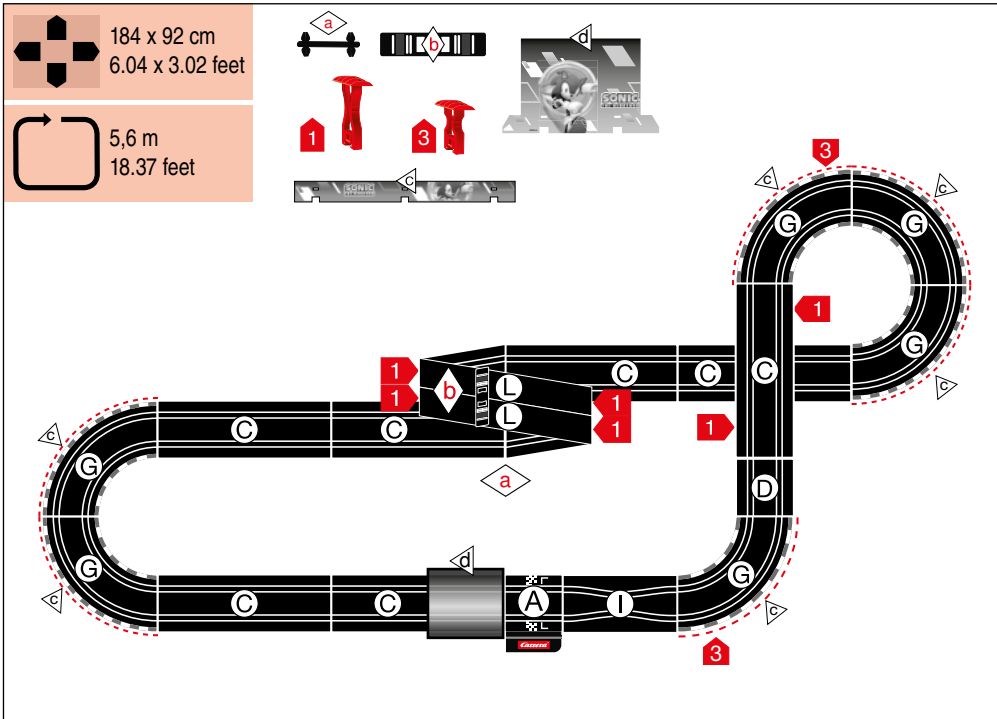

carrera-toys.com

20062569

184 x 92 cm
6.04 x 3.02 feet

5,6 m
18.37 feet

7.60.12.485.00

WARNING:
CHOKING HAZARD - SMALL PARTS
NOT FOR CHILDREN UNDER 3 YEARS.

ATTENTION:
DANGER D'ÉTOUFFEMENT - PRÉSENCE DE PETITES PIÈCES
NE CONVIENT PAS AUX ENFANTS DE MOINS DE 3 ANS.