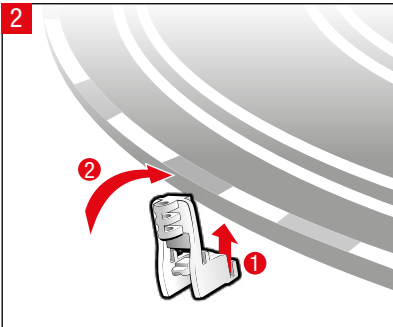

carrera-toys.com

20062569

184 x 92 cm
6.04 x 3.02 feet

5,6 m
18.37 feet

7.60.12.485.00

WARNING:
CHOKING HAZARD - SMALL PARTS
NOT FOR CHILDREN UNDER 3 YEARS.

ATTENTION:
DANGER D'ÉTOUFFEMENT - PRÉSENCE DE PETITES PIÈCES
NE CONVIENT PAS AUX ENFANTS DE MOINS DE 3 ANS.