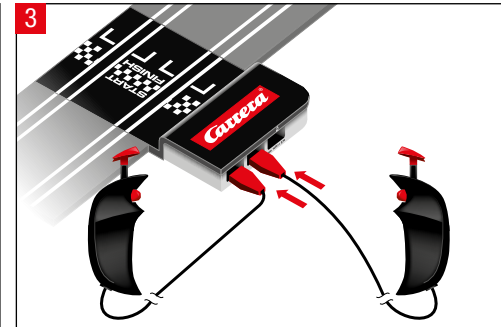

carrera-toys.com

20062569

184 x 92 cm
6.04 x 3.02 feet

5,6 m
18.37 feet

7.60.12.485.00

WARNING:
CHOKING HAZARD - SMALL PARTS
NOT FOR CHILDREN UNDER 3 YEARS.

ATTENTION:
DANGER D'ÉTOUFFEMENT - PRÉSENCE DE PETITES PIÈCES
NE CONVIENT PAS AUX ENFANTS DE MOINS DE 3 ANS.