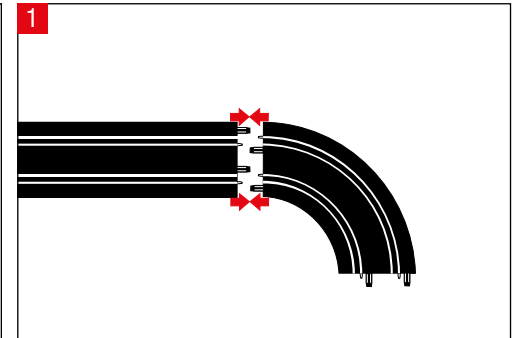

carrera-toys.com

20062569

184 x 92 cm
6.04 x 3.02 feet

5,6 m
18.37 feet

7.60.12.485.00

WARNING:
CHOKING HAZARD - SMALL PARTS
NOT FOR CHILDREN UNDER 3 YEARS.

ATTENTION:
DANGER D'ÉTOUFFEMENT - PRÉSENCE DE PETITES PIÈCES
NE CONVIENT PAS AUX ENFANTS DE MOINS DE 3 ANS.