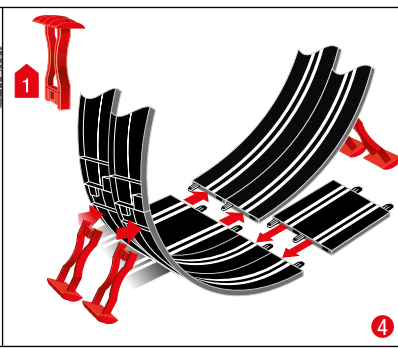

carrera-toys.com

20062569

184 x 92 cm
6.04 x 3.02 feet

5,6 m
18.37 feet

7.60.12.485.00

WARNING:
CHOKING HAZARD - SMALL PARTS
NOT FOR CHILDREN UNDER 3 YEARS.

ATTENTION:
DANGER D'ÉTOUFFEMENT - PRÉSENCE DE PETITES PIÈCES
NE CONVIENT PAS AUX ENFANTS DE MOINS DE 3 ANS.