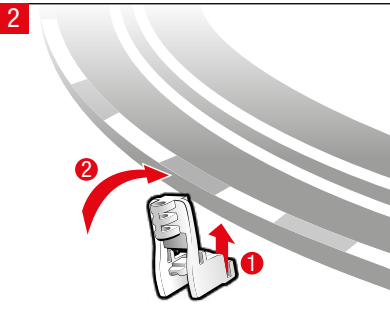

CHALLENGE HOT WHEELS

- NL** Montage- en gebruiksaanwijzing
- S** Monterings- och bruksanvisning
- FIN** Asennus- ja käyttöohjeet
- H** Összeszerelési és használati útmutató
- GR** Οδηγίες συναρμολόγησης και λειτουργίας
- Arabic** إرشادات التركيب و الاستخدام

203 x 75 cm
6.66 x 2.46 feet

6 m
19.68 feet

WARNING: CHOKING HAZARD - SMALL PARTS NOT FOR CHILDREN UNDER 3 YEARS.

ATTENTION: DANGER D'ÉTOUFFEMENT - PRÉSENCE DE PETITES PIÈCES NE CONVIENT PAS AUX ENFANTS DE MOINS DE 3 ANS.