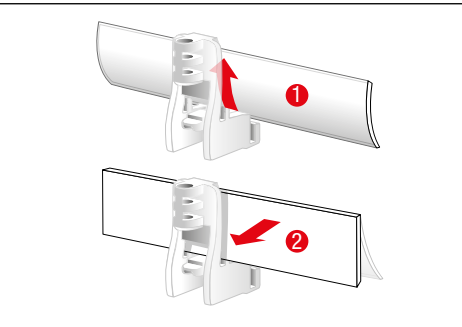

CHALLENGE HOT WHEELS

- NL** Montage- en gebruiksaanwijzing
- S** Monterings- och bruksanvisning
- FIN** Asennus- ja käyttöohjeet
- H** Összeszerelési és használati útmutató
- GR** Οδηγίες συναρμολόγησης και λειτουργίας
- Arabic** إرشادات التركيب و الاستخدام

203 x 75 cm
6.66 x 2.46 feet

6 m
19.68 feet

WARNING: CHOKING HAZARD - SMALL PARTS NOT FOR CHILDREN UNDER 3 YEARS.

ATTENTION: DANGER D'ÉTOUFFEMENT - PRÉSENCE DE PETITES PIÈCES NE CONVIENT PAS AUX ENFANTS DE MOINS DE 3 ANS.