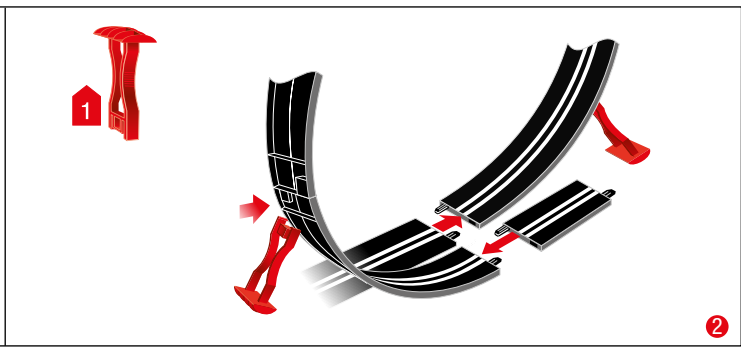

CHALLENGE HOT WHEELS

- NL** Montage- en gebruiksaanwijzing
- S** Monterings- och bruksanvisning
- FIN** Asennus- ja käyttöohjeet
- H** Összeszerelési és használati útmutató
- GR** Οδηγίες συναρμολόγησης και λειτουργίας
- Arabic** إرشادات التركيب و الاستخدام

203 x 75 cm
6.66 x 2.46 feet

6 m
19.68 feet

WARNING: CHOKING HAZARD - SMALL PARTS NOT FOR CHILDREN UNDER 3 YEARS.

ATTENTION: DANGER D'ÉTOUFFEMENT - PRÉSENCE DE PETITES PIÈCES NE CONVIENT PAS AUX ENFANTS DE MOINS DE 3 ANS.