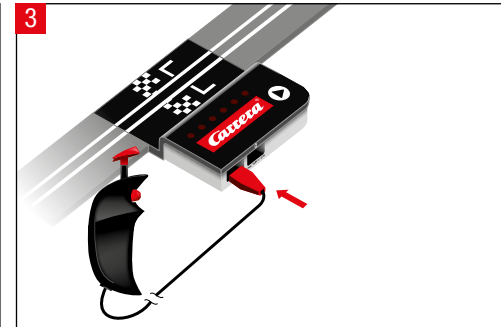

CHALLENGE HOT WHEELS

- NL** Montage- en gebruiksaanwijzing
- S** Monterings- och bruksanvisning
- FIN** Asennus- ja käyttöohjeet
- H** Összeszerelési és használati útmutató
- GR** Οδηγίες συναρμολόγησης και λειτουργίας
- Arabic** إرشادات التركيب و الاستخدام

203 x 75 cm
6.66 x 2.46 feet

6 m
19.68 feet

WARNING: CHOKING HAZARD - SMALL PARTS NOT FOR CHILDREN UNDER 3 YEARS.

ATTENTION: DANGER D'ÉTOUFFEMENT - PRÉSENCE DE PETITES PIÈCES NE CONVIENT PAS AUX ENFANTS DE MOINS DE 3 ANS.