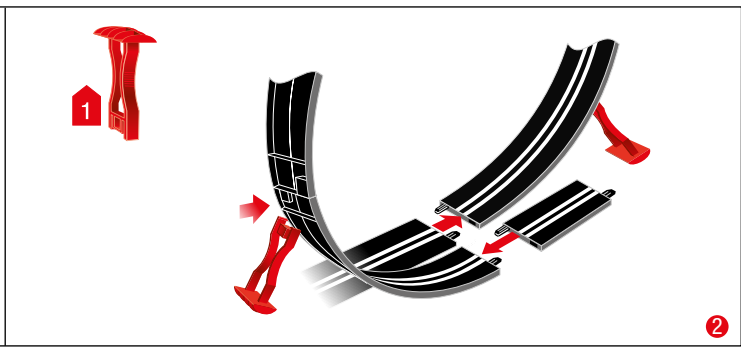

carrera-toys.com

20068001

203 x 75 cm
6.66 x 2.46 feet

6 m
19.68 feet

7.60.12.476.00

WARNING:
CHOKING HAZARD - SMALL PARTS
 NOT FOR CHILDREN UNDER 3 YEARS.

ATTENTION:
 DANGER D'ÉTOUFFEMENT - PRÉSENCE DE PETITES PIÈCES
 NE CONVIENT PAS AUX ENFANTS DE MOINS DE 3 ANS.