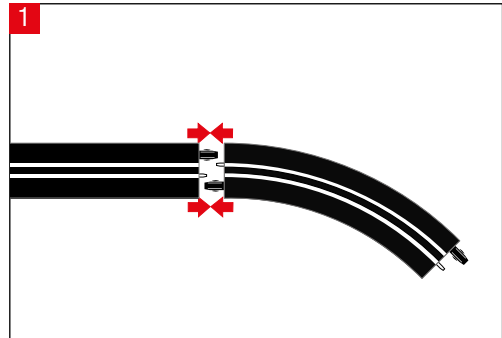

carrera-toys.com

20068001

203 x 75 cm
6.66 x 2.46 feet

6 m
19.68 feet

7.60.12.476.00

WARNING:
CHOKING HAZARD - SMALL PARTS
 NOT FOR CHILDREN UNDER 3 YEARS.

ATTENTION:
 DANGER D'ÉTOUFFEMENT - PRÉSENCE DE PETITES PIÈCES
 NE CONVIENT PAS AUX ENFANTS DE MOINS DE 3 ANS.