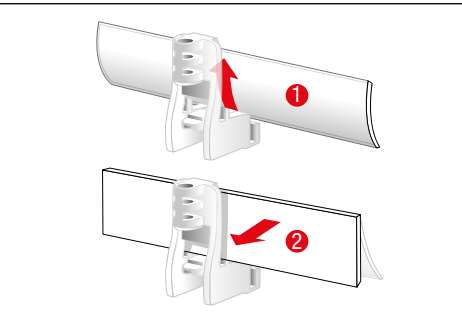

carrera-toys.com

20068001

203 x 75 cm
6.66 x 2.46 feet

6 m
19.68 feet

7.60.12.476.00

WARNING:
CHOKING HAZARD - SMALL PARTS
 NOT FOR CHILDREN UNDER 3 YEARS.

ATTENTION:
 DANGER D'ÉTOUFFEMENT - PRÉSENCE DE PETITES PIÈCES
 NE CONVIENT PAS AUX ENFANTS DE MOINS DE 3 ANS.