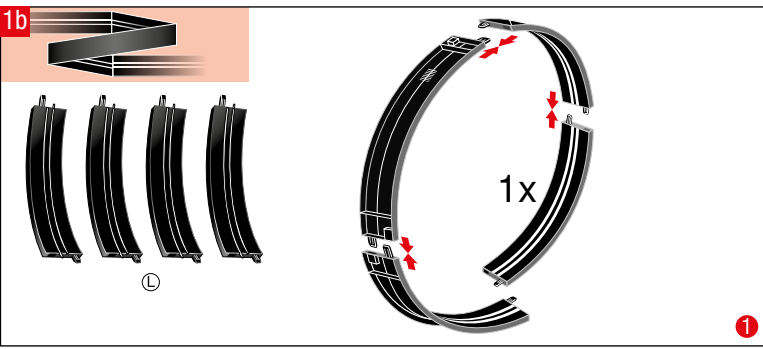

carrera-toys.com

20068001

203 x 75 cm
6.66 x 2.46 feet

6 m
19.68 feet

7.60.12.476.00

WARNING:
CHOKING HAZARD - SMALL PARTS
 NOT FOR CHILDREN UNDER 3 YEARS.

ATTENTION:
 DANGER D'ÉTOUFFEMENT - PRÉSENCE DE PETITES PIÈCES
 NE CONVIENT PAS AUX ENFANTS DE MOINS DE 3 ANS.