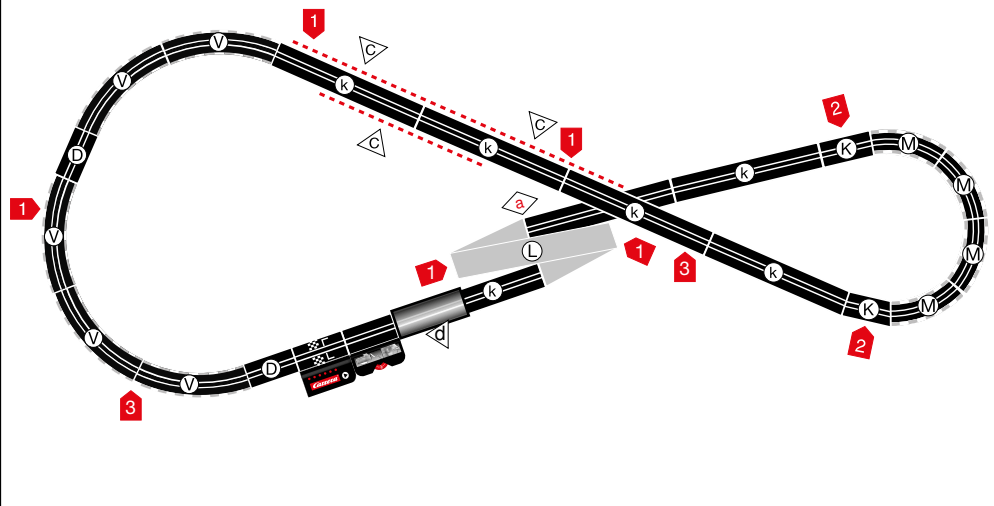

carrera-toys.com

20068001

203 x 75 cm
6.66 x 2.46 feet

6 m
19.68 feet

7.60.12.476.00

WARNING:
CHOKING HAZARD - SMALL PARTS
 NOT FOR CHILDREN UNDER 3 YEARS.

ATTENTION:
 DANGER D'ÉTOUFFEMENT - PRÉSENCE DE PETITES PIÈCES
 NE CONVIENT PAS AUX ENFANTS DE MOINS DE 3 ANS.