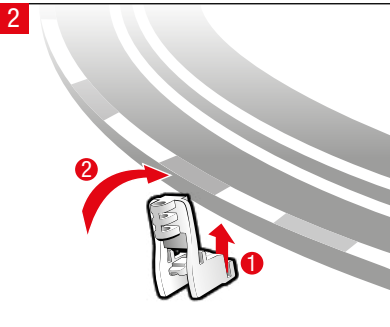

carrera-toys.com

20068001

203 x 75 cm
6.66 x 2.46 feet

6 m
19.68 feet

7.60.12.476.00

WARNING:
CHOKING HAZARD - SMALL PARTS
 NOT FOR CHILDREN UNDER 3 YEARS.

ATTENTION:
 DANGER D'ÉTOUFFEMENT - PRÉSENCE DE PETITES PIÈCES
 NE CONVIENT PAS AUX ENFANTS DE MOINS DE 3 ANS.