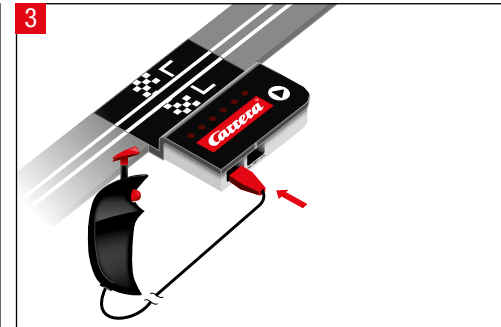

carrera-toys.com

20068001

203 x 75 cm
6.66 x 2.46 feet

6 m
19.68 feet

7.60.12.476.00

WARNING:
CHOKING HAZARD - SMALL PARTS
 NOT FOR CHILDREN UNDER 3 YEARS.

ATTENTION:
 DANGER D'ÉTOUFFEMENT - PRÉSENCE DE PETITES PIÈCES
 NE CONVIENT PAS AUX ENFANTS DE MOINS DE 3 ANS.