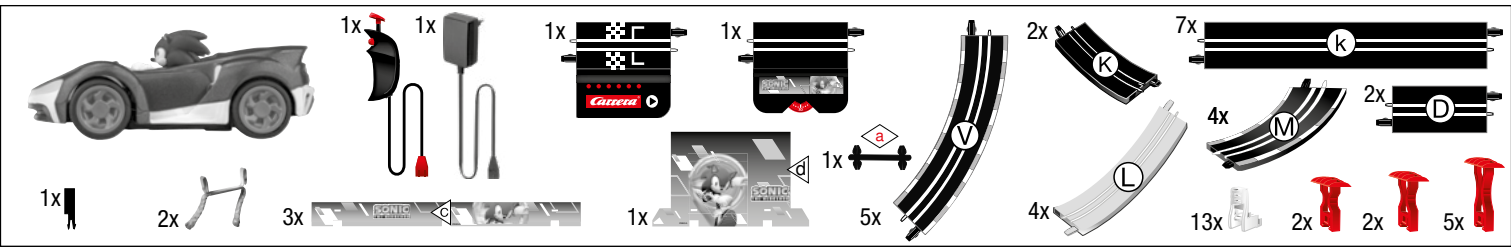

carrera-toys.com

20068001

203 x 75 cm
6.66 x 2.46 feet

6 m
19.68 feet

7.60.12.476.00

WARNING:
CHOKING HAZARD - SMALL PARTS
 NOT FOR CHILDREN UNDER 3 YEARS.

ATTENTION:
 DANGER D'ÉTOUFFEMENT - PRÉSENCE DE PETITES PIÈCES
 NE CONVIENT PAS AUX ENFANTS DE MOINS DE 3 ANS.