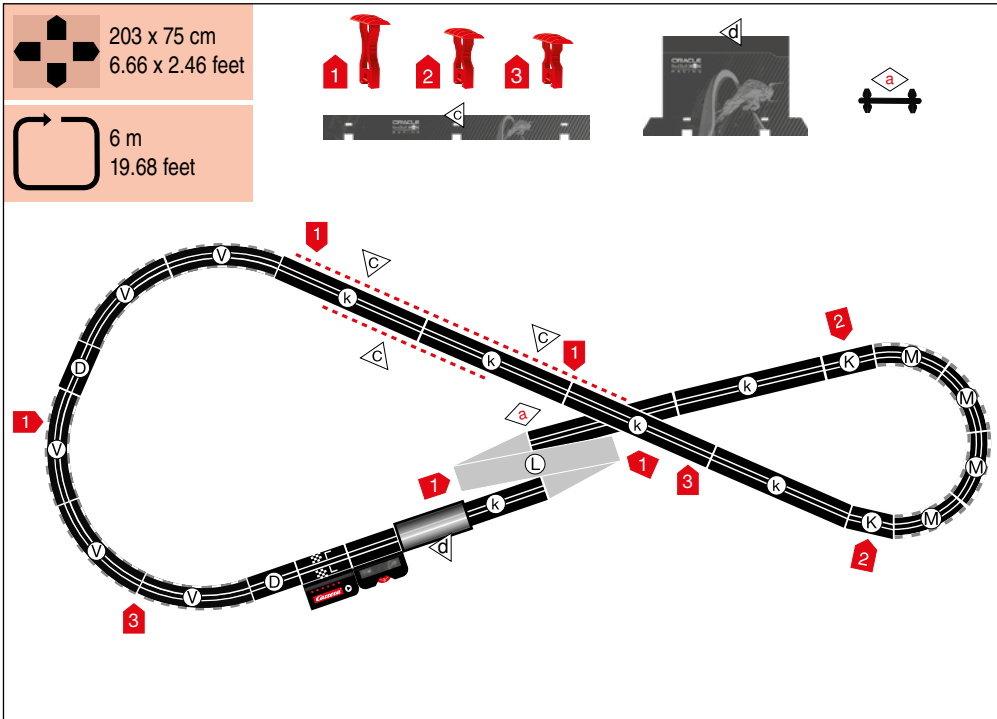

**20068002**

203 x 75 cm  
6.66 x 2.46 feet

6 m  
19.68 feet

7.60.12.476.00

**WARNING:**  
CHOKING HAZARD - SMALL PARTS  
NOT FOR CHILDREN UNDER 3 YEARS.

**ATTENTION:**  
DANGER D'ÉTOUFFEMENT - PRÉSENCE DE PETITES PIÈCES  
NE CONVIENT PAS AUX ENFANTS DE MOINS DE 3 ANS.