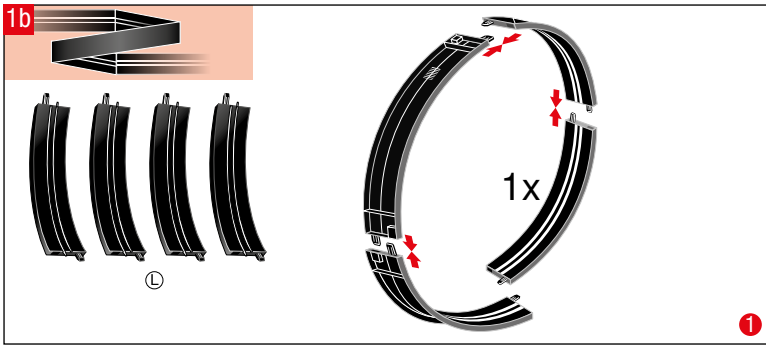

carrera-toys.com

20068003

203 x 75 cm
6.66 x 2.46 feet

6 m
19.68 feet

7.60.12.476.00

WARNING:
CHOKING HAZARD - SMALL PARTS
NOT FOR CHILDREN UNDER 3 YEARS.

ATTENTION:
DANGER D'ÉTOUFFEMENT - PRÉSENCE DE PETITES PIÈCES
NE CONVIENT PAS AUX ENFANTS DE MOINS DE 3 ANS.