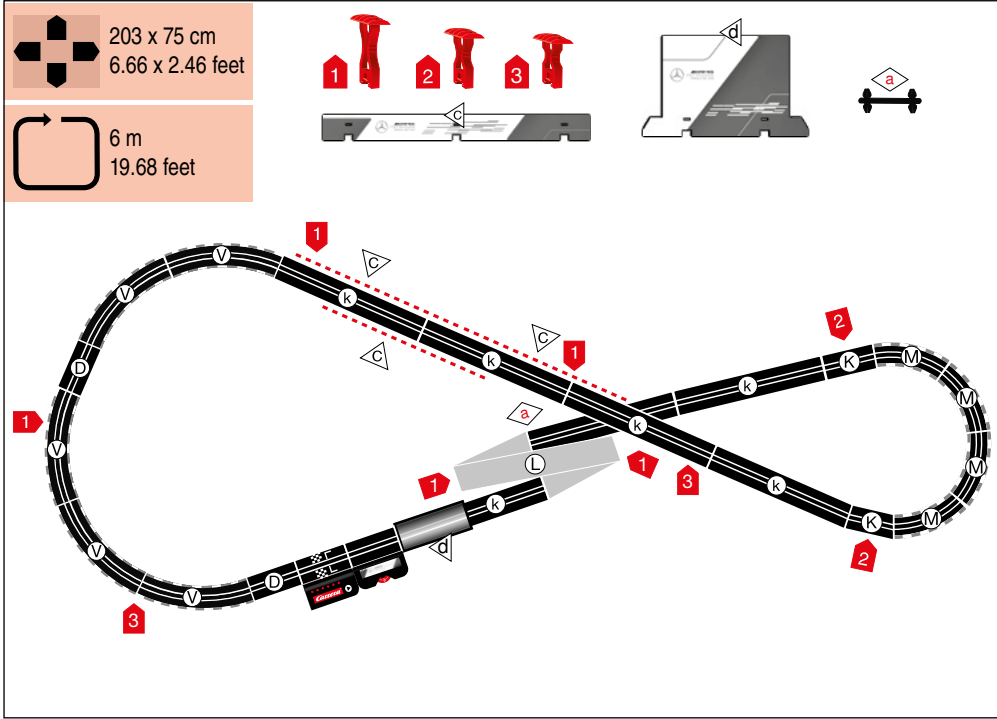

carrera-toys.com

20068003

203 x 75 cm
6.66 x 2.46 feet

6 m
19.68 feet

7.60.12.476.00

WARNING:
CHOKING HAZARD - SMALL PARTS
NOT FOR CHILDREN UNDER 3 YEARS.

ATTENTION:
DANGER D'ÉTOUFFEMENT - PRÉSENCE DE PETITES PIÈCES
NE CONVIENT PAS AUX ENFANTS DE MOINS DE 3 ANS.