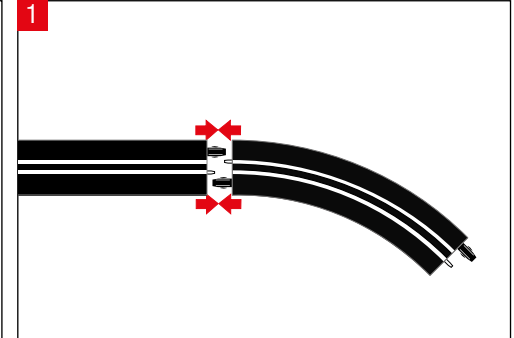

carrera-toys.com

20068003

203 x 75 cm
6.66 x 2.46 feet

6 m
19.68 feet

7.60.12.476.00

WARNING:
CHOKING HAZARD - SMALL PARTS
NOT FOR CHILDREN UNDER 3 YEARS.

ATTENTION:
DANGER D'ÉTOUFFEMENT - PRÉSENCE DE PETITES PIÈCES
NE CONVIENT PAS AUX ENFANTS DE MOINS DE 3 ANS.