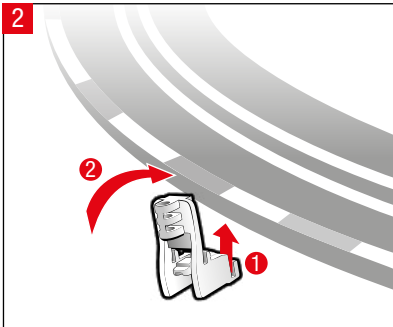

carrera-toys.com

20068003

203 x 75 cm
6.66 x 2.46 feet

6 m
19.68 feet

7.60.12.476.00

WARNING:
CHOKING HAZARD - SMALL PARTS
NOT FOR CHILDREN UNDER 3 YEARS.

ATTENTION:
DANGER D'ÉTOUFFEMENT - PRÉSENCE DE PETITES PIÈCES
NE CONVIENT PAS AUX ENFANTS DE MOINS DE 3 ANS.