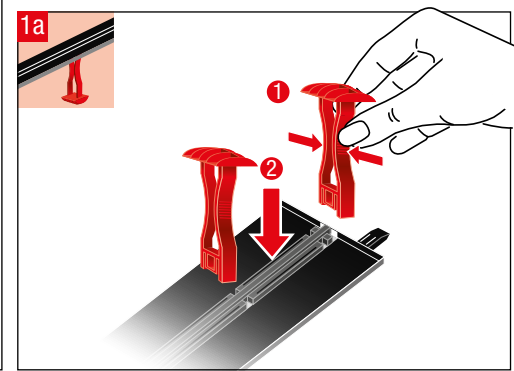

carrera-toys.com

20068003

203 x 75 cm
6.66 x 2.46 feet

6 m
19.68 feet

7.60.12.476.00

WARNING:
CHOKING HAZARD - SMALL PARTS
NOT FOR CHILDREN UNDER 3 YEARS.

ATTENTION:
DANGER D'ÉTOUFFEMENT - PRÉSENCE DE PETITES PIÈCES
NE CONVIENT PAS AUX ENFANTS DE MOINS DE 3 ANS.