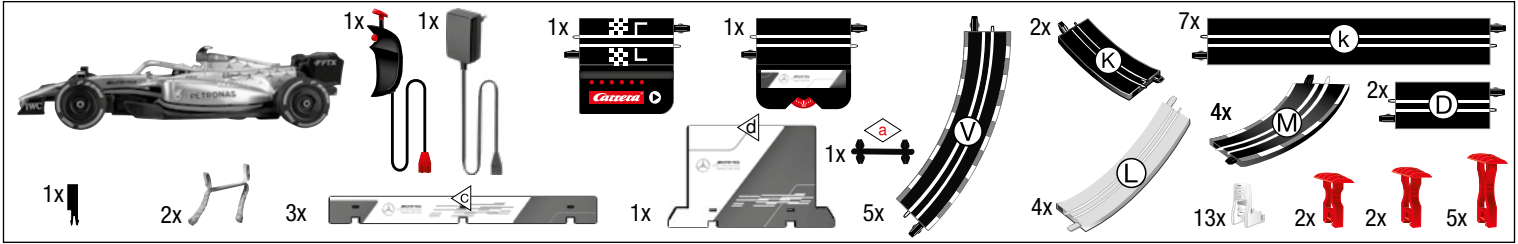

carrera-toys.com

20068003

203 x 75 cm
6.66 x 2.46 feet

6 m
19.68 feet

7.60.12.476.00

WARNING:
CHOKING HAZARD - SMALL PARTS
NOT FOR CHILDREN UNDER 3 YEARS.

ATTENTION:
DANGER D'ÉTOUFFEMENT - PRÉSENCE DE PETITES PIÈCES
NE CONVIENT PAS AUX ENFANTS DE MOINS DE 3 ANS.