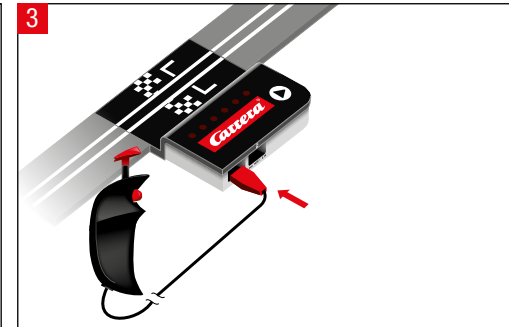

carrera-toys.com

20068003

203 x 75 cm
6.66 x 2.46 feet

6 m
19.68 feet

7.60.12.476.00

WARNING:
CHOKING HAZARD - SMALL PARTS
NOT FOR CHILDREN UNDER 3 YEARS.

ATTENTION:
DANGER D'ÉTOUFFEMENT - PRÉSENCE DE PETITES PIÈCES
NE CONVIENT PAS AUX ENFANTS DE MOINS DE 3 ANS.