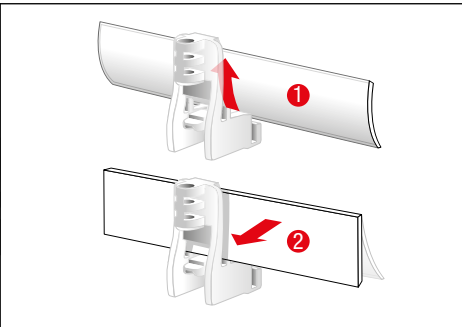

carrera-toys.com

20068003

203 x 75 cm
6.66 x 2.46 feet

6 m
19.68 feet

7.60.12.476.00

WARNING:
CHOKING HAZARD - SMALL PARTS
NOT FOR CHILDREN UNDER 3 YEARS.

ATTENTION:
DANGER D'ÉTOUFFEMENT - PRÉSENCE DE PETITES PIÈCES
NE CONVIENT PAS AUX ENFANTS DE MOINS DE 3 ANS.