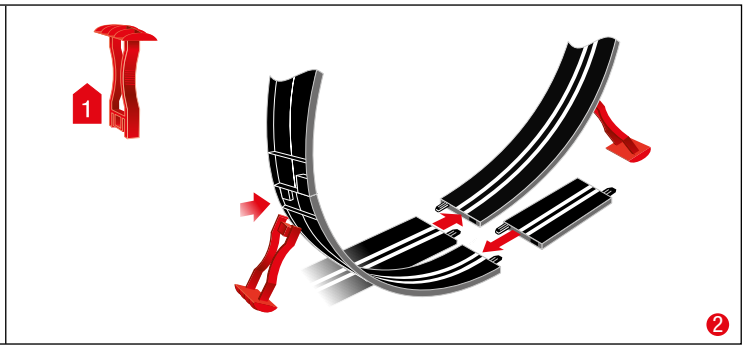

carrera-toys.com

20068003

203 x 75 cm
6.66 x 2.46 feet

6 m
19.68 feet

7.60.12.476.00

WARNING:
CHOKING HAZARD - SMALL PARTS
NOT FOR CHILDREN UNDER 3 YEARS.

ATTENTION:
DANGER D'ÉTOUFFEMENT - PRÉSENCE DE PETITES PIÈCES
NE CONVIENT PAS AUX ENFANTS DE MOINS DE 3 ANS.