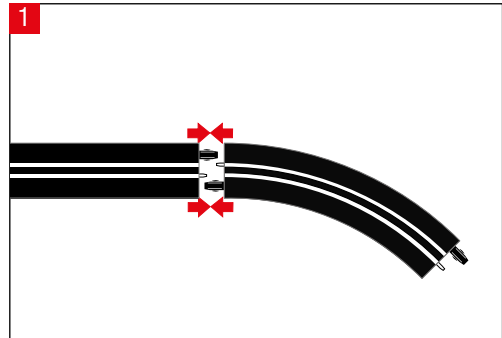

**carrera-toys.com** **20080152**

**203 x 75 cm**  
**6.66 x 2.46 feet**

**6 m**  
**19.68 feet**

7.60.12.476.00

**WARNING:**  
**CHOKING HAZARD - SMALL PARTS**  
**NOT FOR CHILDREN UNDER 3 YEARS.**

**ATTENTION:**  
**DANGER D'ÉTOUFFEMENT - PRÉSENCE DE PETITES PIÈCES**  
**NE CONVIENT PAS AUX ENFANTS DE MOINS DE 3 ANS.**