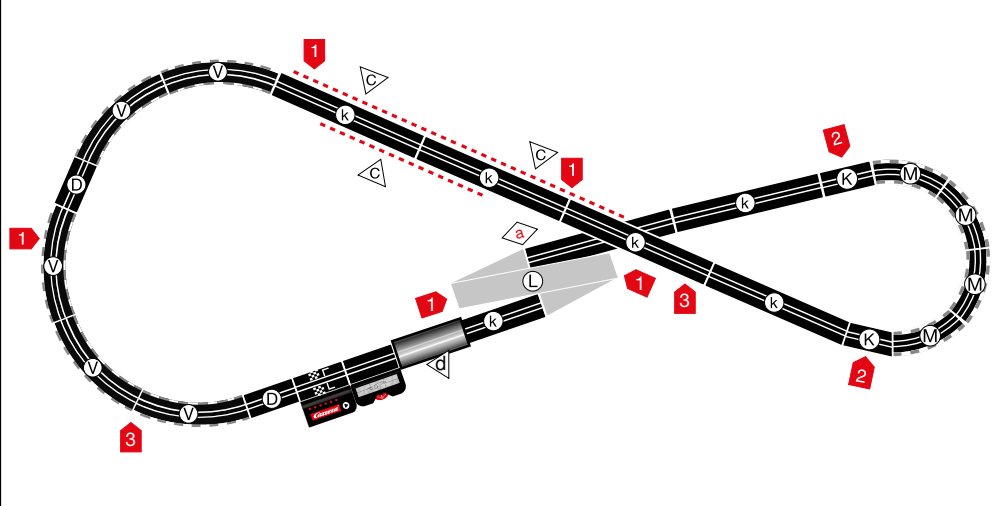

**carrera-toys.com** **20080152**

**203 x 75 cm**  
**6.66 x 2.46 feet**

**6 m**  
**19.68 feet**

7.60.12.476.00

**WARNING:**  
**CHOKING HAZARD - SMALL PARTS**  
**NOT FOR CHILDREN UNDER 3 YEARS.**

**ATTENTION:**  
**DANGER D'ÉTOUFFEMENT - PRÉSENCE DE PETITES PIÈCES**  
**NE CONVIENT PAS AUX ENFANTS DE MOINS DE 3 ANS.**