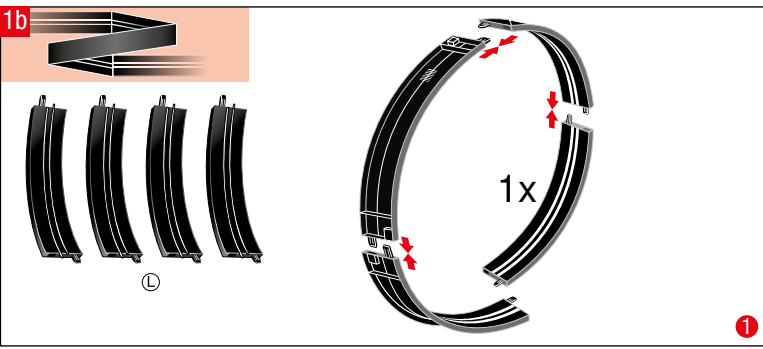

**carrera-toys.com** **20080152**

**203 x 75 cm**  
**6.66 x 2.46 feet**

**6 m**  
**19.68 feet**

7.60.12.476.00

**WARNING:**  
**CHOKING HAZARD - SMALL PARTS**  
**NOT FOR CHILDREN UNDER 3 YEARS.**

**ATTENTION:**  
**DANGER D'ÉTOUFFEMENT - PRÉSENCE DE PETITES PIÈCES**  
**NE CONVIENT PAS AUX ENFANTS DE MOINS DE 3 ANS.**