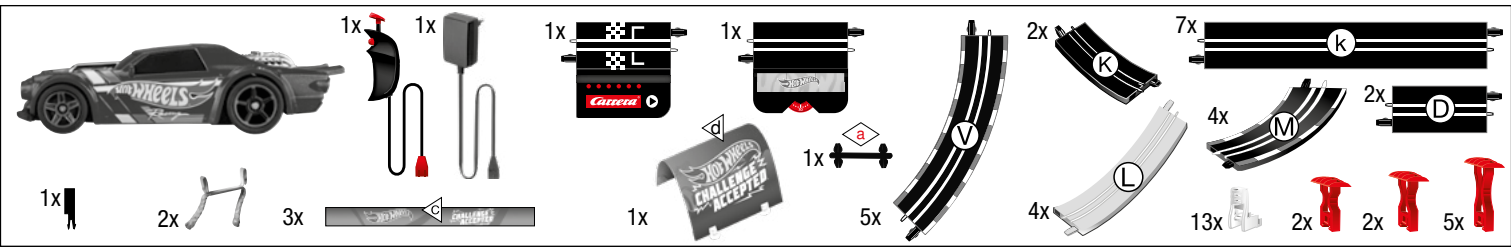

**carrera-toys.com** **20080152**

**203 x 75 cm**  
**6.66 x 2.46 feet**

**6 m**  
**19.68 feet**

7.60.12.476.00

**WARNING:**  
**CHOKING HAZARD - SMALL PARTS**  
**NOT FOR CHILDREN UNDER 3 YEARS.**

**ATTENTION:**  
**DANGER D'ÉTOUFFEMENT - PRÉSENCE DE PETITES PIÈCES**  
**NE CONVIENT PAS AUX ENFANTS DE MOINS DE 3 ANS.**