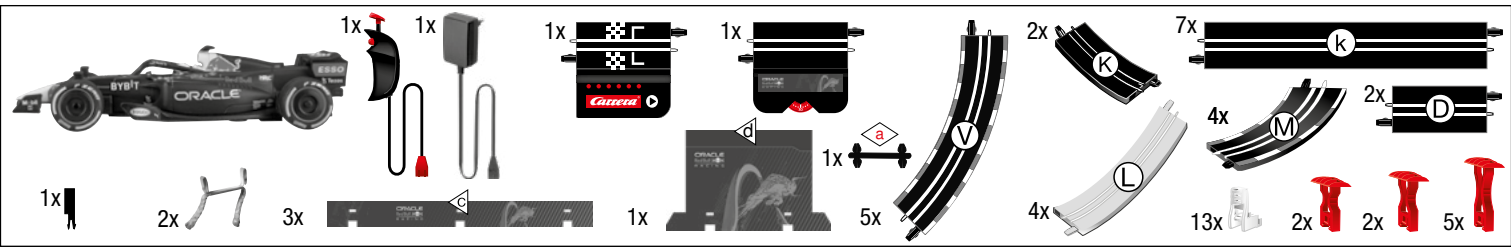

carrera-toys.com

20080153

203 x 75 cm
6.66 x 2.46 feet

6 m
19.68 feet

7.60.12.476.00

WARNING:
 CHOKING HAZARD - SMALL PARTS
 NOT FOR CHILDREN UNDER 3 YEARS.

ATTENTION:
 DANGER D'ÉTOUFFEMENT - PRÉSENCE DE PETITES PIÈCES
 NE CONVIENT PAS AUX ENFANTS DE MOINS DE 3 ANS.