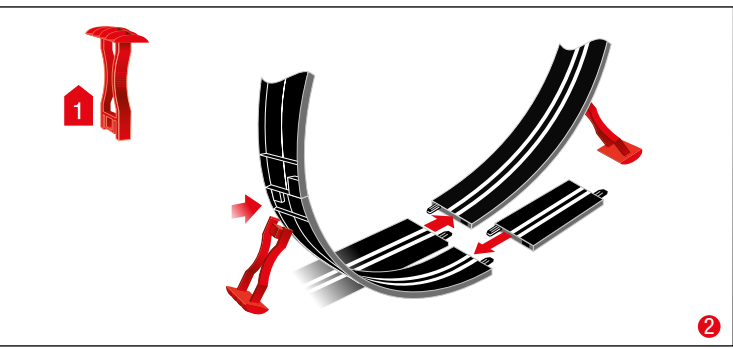

carrera-toys.com

20080153

203 x 75 cm
6.66 x 2.46 feet

6 m
19.68 feet

7.60.12.476.00

WARNING:
 CHOKING HAZARD - SMALL PARTS
 NOT FOR CHILDREN UNDER 3 YEARS.

ATTENTION:
 DANGER D'ÉTOUFFEMENT - PRÉSENCE DE PETITES PIÈCES
 NE CONVIENT PAS AUX ENFANTS DE MOINS DE 3 ANS.