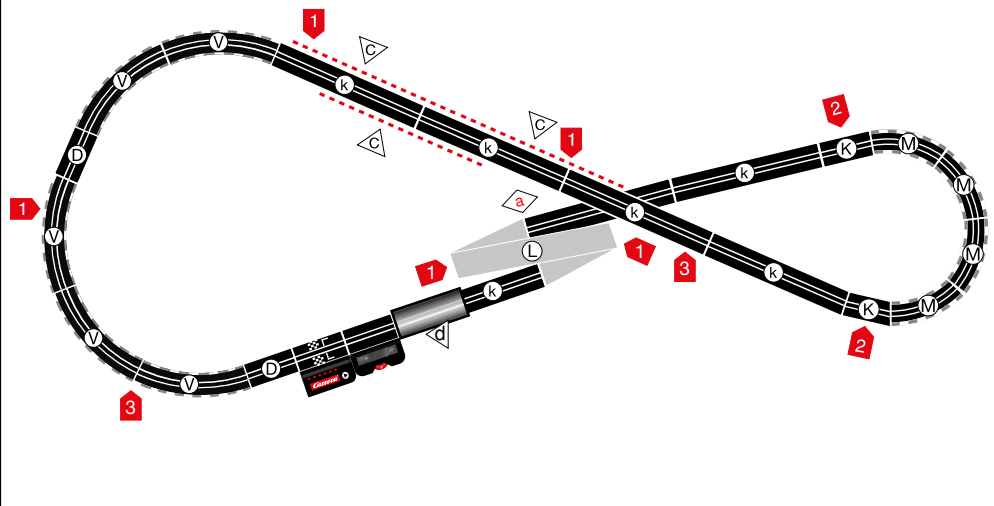

carrera-toys.com

20080153

203 x 75 cm
6.66 x 2.46 feet

6 m
19.68 feet

7.60.12.476.00

WARNING:
 CHOKING HAZARD - SMALL PARTS
 NOT FOR CHILDREN UNDER 3 YEARS.

ATTENTION:
 DANGER D'ÉTOUFFEMENT - PRÉSENCE DE PETITES PIÈCES
 NE CONVIENT PAS AUX ENFANTS DE MOINS DE 3 ANS.