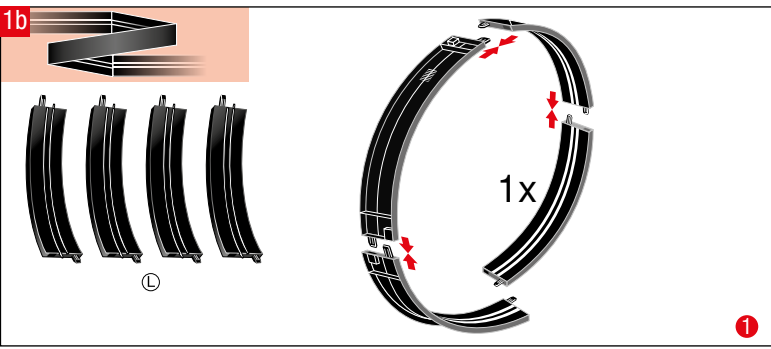

carrera-toys.com

20080153

203 x 75 cm
6.66 x 2.46 feet

6 m
19.68 feet

7.60.12.476.00

WARNING:
 CHOKING HAZARD - SMALL PARTS
 NOT FOR CHILDREN UNDER 3 YEARS.

ATTENTION:
 DANGER D'ÉTOUFFEMENT - PRÉSENCE DE PETITES PIÈCES
 NE CONVIENT PAS AUX ENFANTS DE MOINS DE 3 ANS.