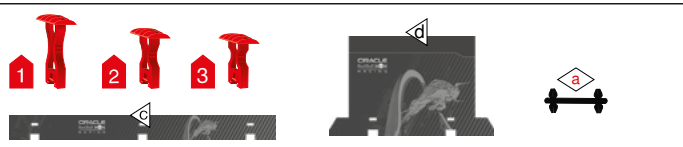

carrera-toys.com

20080153

203 x 75 cm
6.66 x 2.46 feet

6 m
19.68 feet

7.60.12.476.00

WARNING:
 CHOKING HAZARD - SMALL PARTS
 NOT FOR CHILDREN UNDER 3 YEARS.

ATTENTION:
 DANGER D'ÉTOUFFEMENT - PRÉSENCE DE PETITES PIÈCES
 NE CONVIENT PAS AUX ENFANTS DE MOINS DE 3 ANS.