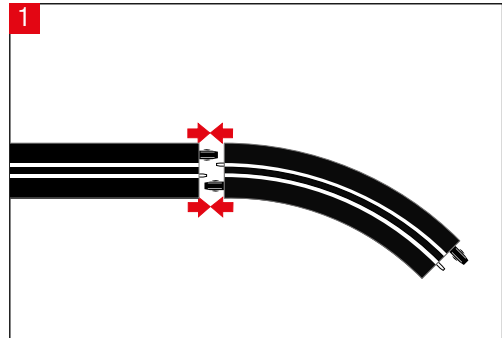

carrera-toys.com

20080153

203 x 75 cm
6.66 x 2.46 feet

6 m
19.68 feet

7.60.12.476.00

WARNING:
 CHOKING HAZARD - SMALL PARTS
 NOT FOR CHILDREN UNDER 3 YEARS.

ATTENTION:
 DANGER D'ÉTOUFFEMENT - PRÉSENCE DE PETITES PIÈCES
 NE CONVIENT PAS AUX ENFANTS DE MOINS DE 3 ANS.