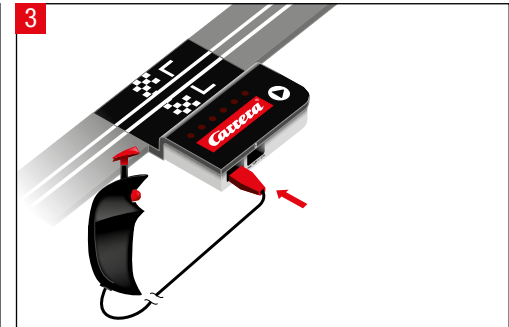

carrera-toys.com

20080153

203 x 75 cm
6.66 x 2.46 feet

6 m
19.68 feet

7.60.12.476.00

WARNING:
 CHOKING HAZARD - SMALL PARTS
 NOT FOR CHILDREN UNDER 3 YEARS.

ATTENTION:
 DANGER D'ÉTOUFFEMENT - PRÉSENCE DE PETITES PIÈCES
 NE CONVIENT PAS AUX ENFANTS DE MOINS DE 3 ANS.