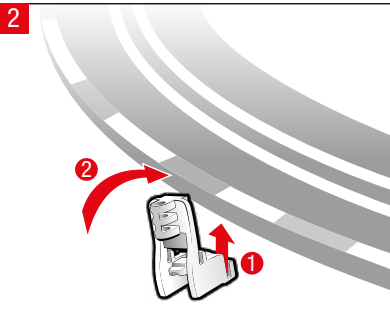

carrera-toys.com

20080153

203 x 75 cm
6.66 x 2.46 feet

6 m
19.68 feet

7.60.12.476.00

WARNING:
 CHOKING HAZARD - SMALL PARTS
 NOT FOR CHILDREN UNDER 3 YEARS.

ATTENTION:
 DANGER D'ÉTOUFFEMENT - PRÉSENCE DE PETITES PIÈCES
 NE CONVIENT PAS AUX ENFANTS DE MOINS DE 3 ANS.