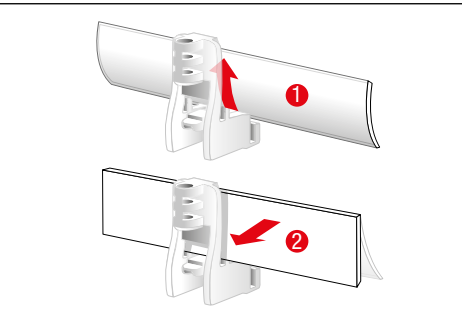

carrera-toys.com

20080153

203 x 75 cm
6.66 x 2.46 feet

6 m
19.68 feet

7.60.12.476.00

WARNING:
 CHOKING HAZARD - SMALL PARTS
 NOT FOR CHILDREN UNDER 3 YEARS.

ATTENTION:
 DANGER D'ÉTOUFFEMENT - PRÉSENCE DE PETITES PIÈCES
 NE CONVIENT PAS AUX ENFANTS DE MOINS DE 3 ANS.