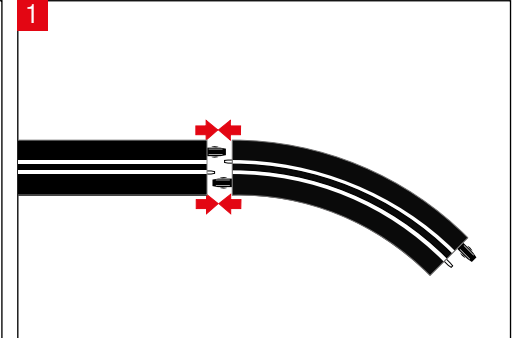

carrera-toys.com

20080154

203 x 75 cm
6.66 x 2.46 feet

6 m
19.68 feet

7.60.12.476.00

WARNING:
CHOKING HAZARD - SMALL PARTS
NOT FOR CHILDREN UNDER 3 YEARS.

ATTENTION:
DANGER D'ÉTOUFFEMENT - PRÉSENCE DE PETITES PIÈCES
NE CONVIENT PAS AUX ENFANTS DE MOINS DE 3 ANS.