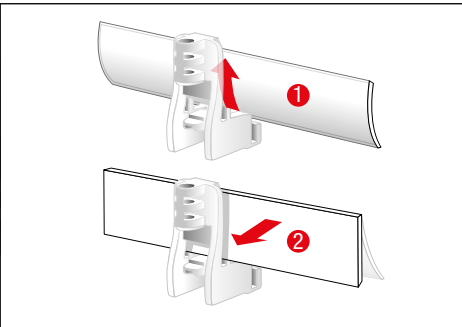

carrera-toys.com

20080154

203 x 75 cm
6.66 x 2.46 feet

6 m
19.68 feet

7.60.12.476.00

WARNING:
CHOKING HAZARD - SMALL PARTS
NOT FOR CHILDREN UNDER 3 YEARS.

ATTENTION:
DANGER D'ÉTOUFFEMENT - PRÉSENCE DE PETITES PIÈCES
NE CONVIENT PAS AUX ENFANTS DE MOINS DE 3 ANS.