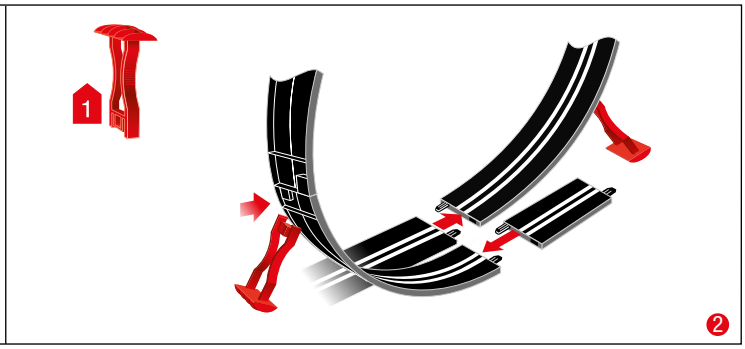

carrera-toys.com

20080154

203 x 75 cm
6.66 x 2.46 feet

6 m
19.68 feet

7.60.12.476.00

WARNING:
CHOKING HAZARD - SMALL PARTS
NOT FOR CHILDREN UNDER 3 YEARS.

ATTENTION:
DANGER D'ÉTOUFFEMENT - PRÉSENCE DE PETITES PIÈCES
NE CONVIENT PAS AUX ENFANTS DE MOINS DE 3 ANS.