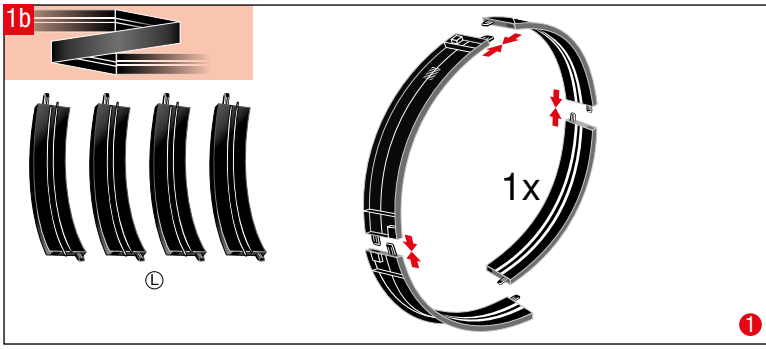

carrera-toys.com

20080154

203 x 75 cm
6.66 x 2.46 feet

6 m
19.68 feet

7.60.12.476.00

WARNING:
CHOKING HAZARD - SMALL PARTS
NOT FOR CHILDREN UNDER 3 YEARS.

ATTENTION:
DANGER D'ÉTOUFFEMENT - PRÉSENCE DE PETITES PIÈCES
NE CONVIENT PAS AUX ENFANTS DE MOINS DE 3 ANS.