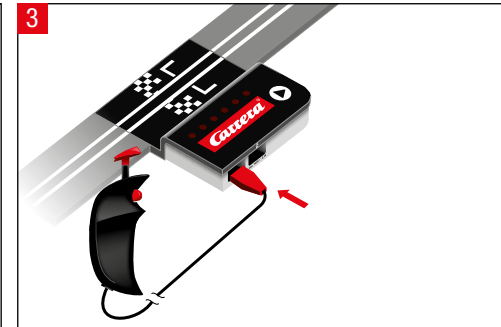

carrera-toys.com

20080154

203 x 75 cm
6.66 x 2.46 feet

6 m
19.68 feet

7.60.12.476.00

WARNING:
CHOKING HAZARD - SMALL PARTS
NOT FOR CHILDREN UNDER 3 YEARS.

ATTENTION:
DANGER D'ÉTOUFFEMENT - PRÉSENCE DE PETITES PIÈCES
NE CONVIENT PAS AUX ENFANTS DE MOINS DE 3 ANS.