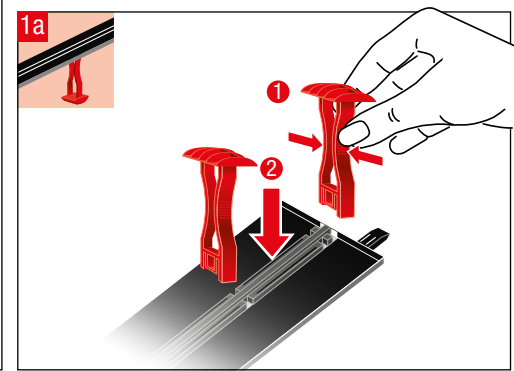

carrera-toys.com

20080154

203 x 75 cm
6.66 x 2.46 feet

6 m
19.68 feet

7.60.12.476.00

WARNING:
CHOKING HAZARD - SMALL PARTS
NOT FOR CHILDREN UNDER 3 YEARS.

ATTENTION:
DANGER D'ÉTOUFFEMENT - PRÉSENCE DE PETITES PIÈCES
NE CONVIENT PAS AUX ENFANTS DE MOINS DE 3 ANS.