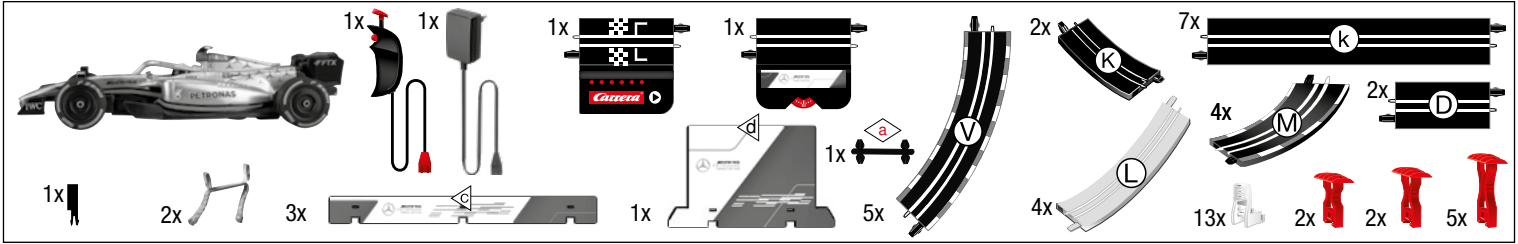

carrera-toys.com

20080154

203 x 75 cm
6.66 x 2.46 feet

6 m
19.68 feet

7.60.12.476.00

WARNING:
CHOKING HAZARD - SMALL PARTS
NOT FOR CHILDREN UNDER 3 YEARS.

ATTENTION:
DANGER D'ÉTOUFFEMENT - PRÉSENCE DE PETITES PIÈCES
NE CONVIENT PAS AUX ENFANTS DE MOINS DE 3 ANS.