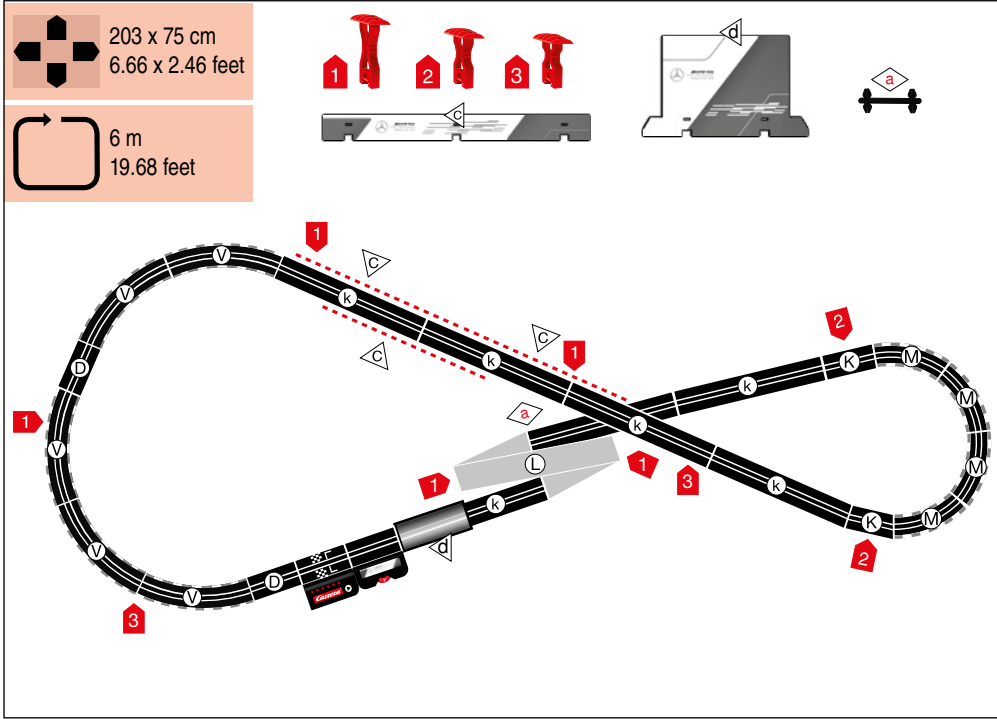

carrera-toys.com

20080154

203 x 75 cm
6.66 x 2.46 feet

6 m
19.68 feet

7.60.12.476.00

WARNING:
CHOKING HAZARD - SMALL PARTS
NOT FOR CHILDREN UNDER 3 YEARS.

ATTENTION:
DANGER D'ÉTOUFFEMENT - PRÉSENCE DE PETITES PIÈCES
NE CONVIENT PAS AUX ENFANTS DE MOINS DE 3 ANS.