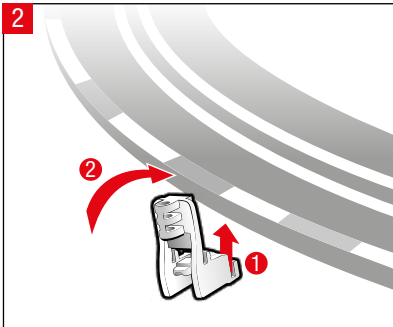

carrera-toys.com

20080154

203 x 75 cm
6.66 x 2.46 feet

6 m
19.68 feet

7.60.12.476.00

WARNING:
CHOKING HAZARD - SMALL PARTS
NOT FOR CHILDREN UNDER 3 YEARS.

ATTENTION:
DANGER D'ÉTOUFFEMENT - PRÉSENCE DE PETITES PIÈCES
NE CONVIENT PAS AUX ENFANTS DE MOINS DE 3 ANS.