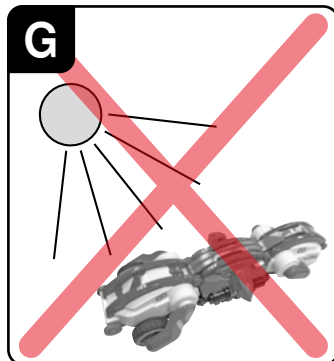

1

**6,4 V 700 mAh!
4,48 Wh LiFePO₄**

**2x 1.5 V Micro AAA batteries
2x Piles 1, 5 V micro AAA
2x Pilas de 1,5 V Micro AAA**

2

1 **2** **6,4 V 700 mAh!
4,48 Wh LiFePO₄**

**LED OFF = Charging
DEL OFF = En charge
LED OFF = Cargando**