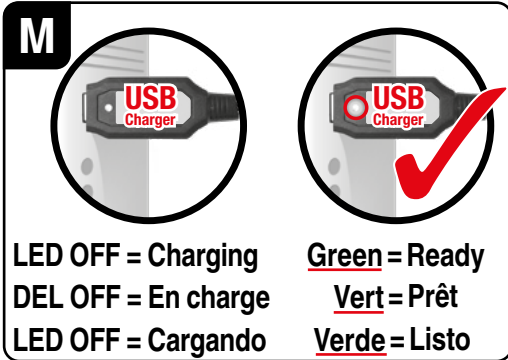

1

**6,4 V 700 mAh!
4,48 Wh LiFePO₄**

**2x 1.5 V Micro AAA batteries
2x Piles 1, 5 V micro AAA
2x Pilas de 1,5 V Micro AAA**

2

1 **2** **6,4 V 700 mAh!
4,48 Wh LiFePO₄**

**LED OFF = Charging
DEL OFF = En charge
LED OFF = Cargando**

**Green = Connection OK
Vert = Connexion OK
Verde = Conexión OK**

**Green = Ready
Vert = Prêt
Verde = Listo**

3

1

**6,4 V
700 mAh!
4,48 Wh
LiFePO₄**

4

**2x 1.5 V Micro AAA batteries
2x Piles 1, 5 V micro AAA
2x Pilas de 1,5 V Micro AAA**