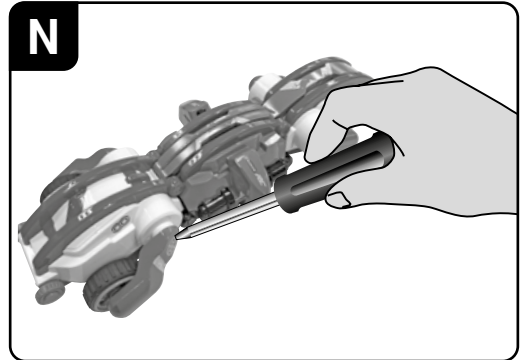

1

**6,4 V 700 mAh!
4,48 Wh LiFePO₄**

**2x 1.5 V Micro AAA batteries
2x Piles 1, 5 V micro AAA
2x Pilas de 1,5 V Micro AAA**

2

1 **2** **6,4 V 700 mAh!
4,48 Wh LiFePO₄**

**LED OFF = Charging
DEL OFF = En charge
LED OFF = Cargando**