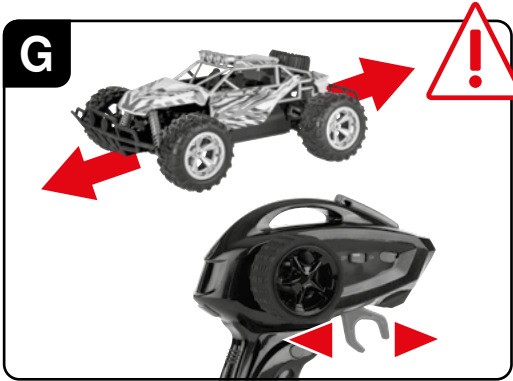

1

6,4 V  
900 mAh!  
5,76 Wh  
LiFePO<sub>4</sub>

2x 1.5 V Micro AAA batteries  
2x Piles 1, 5 V micro AAA  
2x Pilas de 1,5 V Micro AAA

2

1

2

6,4 V 900 mAh!  
5,76 Wh LiFePO<sub>4</sub>

Green = Connection OK  
Vert = Connexion OK  
Verde = Conexión OK