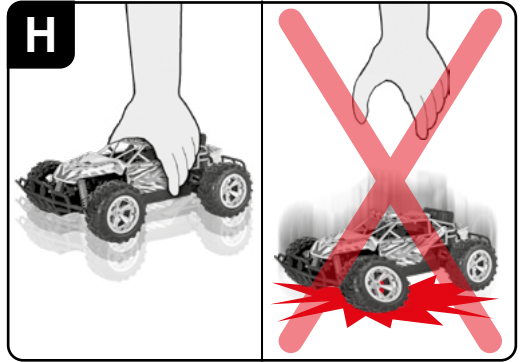

1

6,4 V  
900 mAh!  
5,76 Wh  
LiFePO<sub>4</sub>

2x 1.5 V Micro AAA batteries  
2x Piles 1, 5 V micro AAA  
2x Pilas de 1,5 V Micro AAA

2

1

2

6,4 V 900 mAh!  
5,76 Wh LiFePO<sub>4</sub>

Green = Connection OK  
Vert = Connexion OK  
Verde = Conexión OK