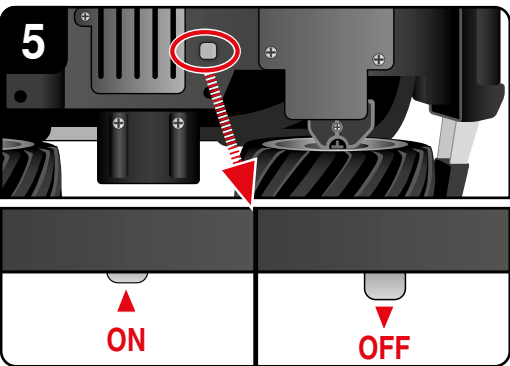

1

6,4 V
900 mAh!
5,76 Wh
LiFePO₄

2x 1.5 V Micro AAA batteries
2x Piles 1, 5 V micro AAA
2x Pilas de 1,5 V Micro AAA

2

1

2

6,4 V 900 mAh!
5,76 Wh LiFePO₄

Green = Connection OK
Vert = Connexion OK
Verde = Conexión OK

LED OFF = Charging
DEL OFF = En charge
LED OFF = Cargando

Green = Ready
Vert = Prêt
Verde = Listo

3

1x 6,4 V 900 mAh!
5,76 Wh LiFePO₄

4

2x 1.5 V Micro AAA batteries
2x Piles 1, 5 V micro AAA
2x Pilas de 1,5 V Micro AAA

5

ON

OFF

6

OFF ON