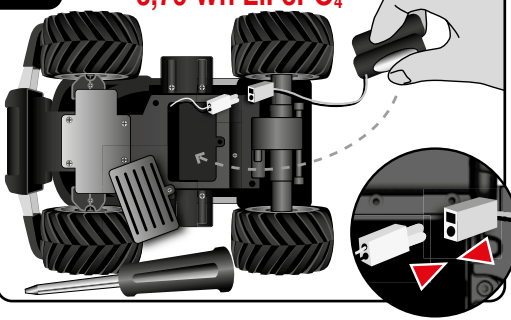

1

6,4 V  
900 mAh!  
5,76 Wh  
LiFePO<sub>4</sub>

2x 1.5 V Micro AAA batteries  
2x Piles 1, 5 V micro AAA  
2x Pilas de 1,5 V Micro AAA

2

1

2

6,4 V 900 mAh!  
5,76 Wh LiFePO<sub>4</sub>

Green = Connection OK  
Vert = Connexion OK  
Verde = Conexión OK

LED OFF = Charging  
DEL OFF = En charge  
LED OFF = Cargando

Green = Ready  
Vert = Prêt  
Verde = Listo

3

1x 6,4 V 900 mAh!  
5,76 Wh LiFePO<sub>4</sub>

4

2x 1.5 V Micro AAA batteries  
2x Piles 1, 5 V micro AAA  
2x Pilas de 1,5 V Micro AAA