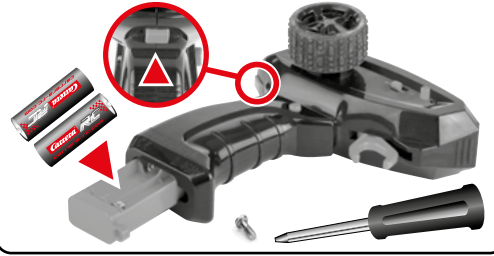

1

6,4 V  
900 mAh!  
5,76 Wh  
LiFePO<sub>4</sub>

2x 1.5 V Micro AAA batteries  
2x Piles 1, 5 V micro AAA  
2x Pilas de 1,5 V Micro AAA

2

1

2

6,4 V 900 mAh!  
5,76 Wh LiFePO<sub>4</sub>

Green = Connection OK  
Vert = Connexion OK  
Verde = Conexión OK

LED OFF = Charging  
DEL OFF = En charge  
LED OFF = Cargando

Green = Ready  
Vert = Prêt  
Verde = Listo

3

1x 6,4 V 900 mAh!  
5,76 Wh LiFePO<sub>4</sub>

4

2x 1.5 V Micro AAA batteries  
2x Piles 1, 5 V micro AAA  
2x Pilas de 1,5 V Micro AAA