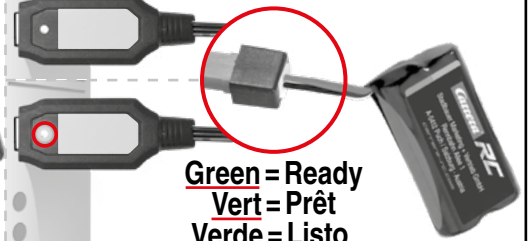

\* Nur ein Modell enthalten - Contains only one model - contient un seul modèle - Contiene sólo un modelo - Contiene un solo modellino - Bevat slechts één model  
Contém só uma miniatura - Endast en modell - Sisältää vain yhden radio-ohjattavan - Zawiera tylko jeden model - Csak egy modell tartalmaz - Vključen samo en model  
Obsahuje pouze jeden model - Obsahuje len jeden model - Inneholder kun samme modell - Inneholder kun én model - لا يحتوي إلا على نموذج واحد - Περιέχει μόνο ένα μοντέλο - 含一个模型 - 모델 한 개만 들어있음

**2****1****2**

**6,4 V 900 mAh!**  
**5,76 Wh LiFePO<sub>4</sub>**

**Green = Connection OK**  
**Vert = Connexion OK**  
**Verde = Conexión OK**

**LED OFF = Charging**  
**DEL OFF = En charge**  
**LED OFF = Cargando**