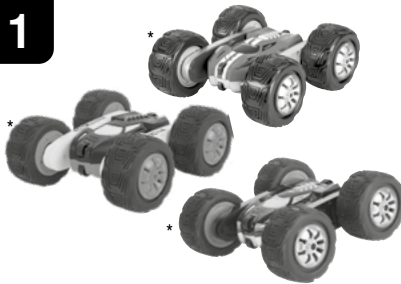

1

** 6,4 V 900 mAh!
5,76 Wh LiFePO₄
** #370162052X
#370162105X

*** 6,4 V 700 mAh!
4,48 Wh LiFePO₄
*** #370162114

2x 1.5 V Micro AAA batteries
2x Piles 1,5 V micro AAA
2x Pilas de 1,5 V Micro AAA

* Nur ein Modell enthalten - Contains only one model - contient un seul modèle - Contiene sólo un modelo - Contiene un solo modellino - Bevat slechts één model
Contém só uma miniatura - Endast en modell - Sisältää vain yhden radio-ohjattavan - Zawiera tylko jeden model - Csak egy modell tartalmaz - Vključen samo en model
Obsahuje pouze jeden model - Obsahuje len jeden model - Inneholder kun samme modell - Inneholder kun én model - لا يحتوي إلا على نموذج واحد - Περιέχει μόνο ένα μοντέλο - 含一个模型 - 모델 한 개만 들어있음

2

1

2

6,4 V 900 mAh!
5,76 Wh LiFePO₄

Green = Connection OK
Vert = Connexion OK
Verde = Conexión OK

LED OFF = Charging
DEL OFF = En charge
LED OFF = Cargando

Green = Ready
Vert = Prêt
Verde = Listo

3

** 1x 6,4 V 900 mAh!
5,76 Wh LiFePO₄

*** 1x 6,4 V 700 mAh!
4,48 Wh LiFePO₄

** #370162052X
#370162105X

*** #370162114

4

2x 1.5 V Micro AAA batteries
2x Piles 1,5 V micro AAA
2x Pilas de 1,5 V Micro AAA

5

6

7