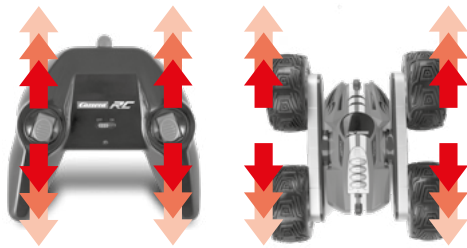

**Green = Ready**  
**Vert = Prêt**  
**Verde = Listo**

**3**

\*\* 1x 6,4 V 900 mAh!  
5,76 Wh LiFePO<sub>4</sub>

\*\*\* 1x 6,4 V 700 mAh!  
4,48 Wh LiFePO<sub>4</sub>

\*\* #370162052X  
#370162105X

\*\*\* #370162114

**4**

**2x 1.5 V Micro AAA batteries**  
**2x Piles 1,5 V micro AAA**  
**2x Pilas de 1,5 V Micro AAA**

**5****6****7**

8

18 - 20km/h

9

10

11