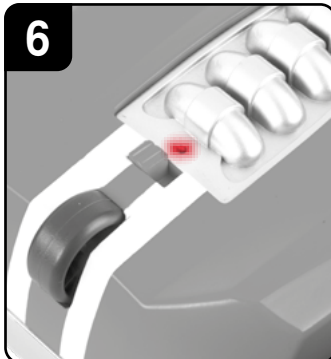

1

** 6,4 V 900 mAh!
5,76 Wh LiFePO₄
** #370162052X
#370162105X

*** 6,4 V 700 mAh!
4,48 Wh LiFePO₄
*** #370162114

2x 1.5 V Micro AAA batteries
2x Piles 1,5 V micro AAA
2x Pilas de 1,5 V Micro AAA

* Nur ein Modell enthalten - Contains only one model - contient un seul modèle - Contiene sólo un modelo - Contiene un solo modellino - Bevat slechts één model
Contém só uma miniatura - Endast en modell - Sisältää vain yhden radio-ohjattavan - Zawiera tylko jeden model - Csak egy modell tartalmaz - Vključen samo en model
Obsahuje pouze jeden model - Obsahuje len jeden model - Inneholder kun samme modell - Inneholder kun én model - لا يحتوي إلا على نموذج واحد - Περιέχει μόνο ένα μοντέλο - 含一个模型 - 모델 한 개만 들어있음

2

1

2

6,4 V 900 mAh!
5,76 Wh LiFePO₄

Green = Connection OK
Vert = Connexion OK
Verde = Conexión OK

LED OFF = Charging
DEL OFF = En charge
LED OFF = Cargando

Green = Ready
Vert = Prêt
Verde = Listo

3

** 1x 6,4 V 900 mAh!
5,76 Wh LiFePO₄

*** 1x 6,4 V 700 mAh!
4,48 Wh LiFePO₄

** #370162052X
#370162105X

*** #370162114

4

2x 1.5 V Micro AAA batteries
2x Piles 1,5 V micro AAA
2x Pilas de 1,5 V Micro AAA

5

6

7