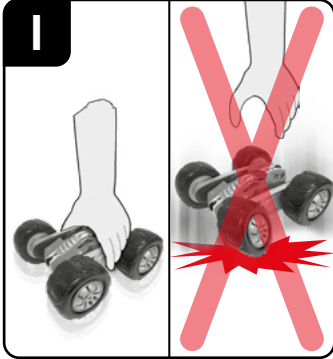

**A**

6,4 V ·  
900 mAh!  
5,76 Wh  
LiFePO<sub>4</sub>  
\* #370162052X  
#370162105X

6,4 V \*\*  
700 mAh!  
4,48 Wh  
LiFePO<sub>4</sub>  
\*\* #370162114

#370162052X Turnator  
#370162114 Turnator Color Flip  
#370162105X Turnator – Glow in the dark