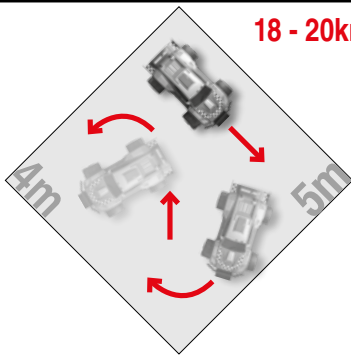

8

18 - 20km/h