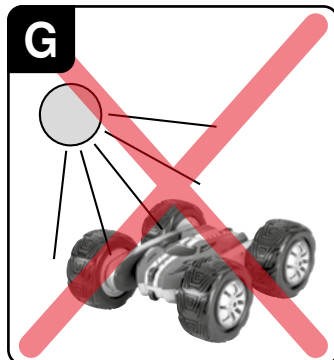

**A**

6,4 V ·  
900 mAh!  
5,76 Wh  
LiFePO<sub>4</sub>  
\* #370162052X  
#370162105X

6,4 V \*\*  
700 mAh!  
4,48 Wh  
LiFePO<sub>4</sub>  
\*\* #370162114

#370162052X Turnator  
#370162114 Turnator Color Flip  
#370162105X Turnator – Glow in the dark