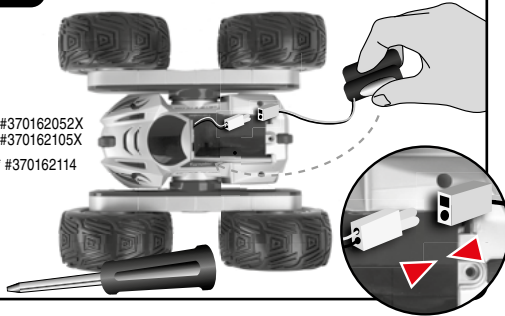

Green = Ready
Vert = Prêt
Verde = Listo

3

** 1x 6,4 V 900 mAh!
5,76 Wh LiFePO₄

*** 1x 6,4 V 700 mAh!
4,48 Wh LiFePO₄

** #370162052X
#370162105X

*** #370162114