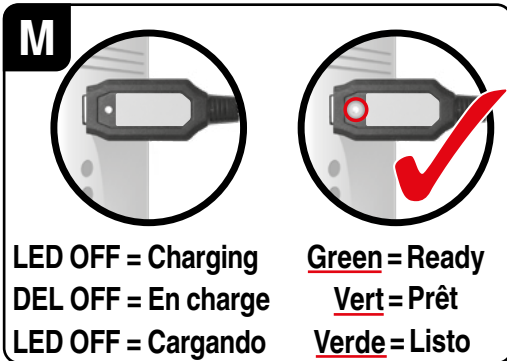

**A**

6,4 V ·  
900 mAh!  
5,76 Wh  
LiFePO<sub>4</sub>  
\* #370162052X  
#370162105X

6,4 V \*\*  
700 mAh!  
4,48 Wh  
LiFePO<sub>4</sub>  
\*\* #370162114

#370162052X Turnator  
#370162114 Turnator Color Flip  
#370162105X Turnator – Glow in the dark