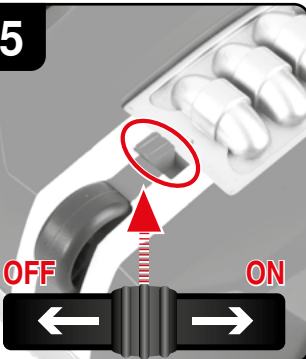

1

** 6,4 V 900 mAh!
5,76 Wh LiFePO₄
** #370162052X
#370162105X

*** 6,4 V 700 mAh!
4,48 Wh LiFePO₄
*** #370162114

2x 1.5 V Micro AAA batteries
2x Piles 1,5 V micro AAA
2x Pilas de 1,5 V Micro AAA

* Nur ein Modell enthalten - Contains only one model - contient un seul modèle - Contiene sólo un modelo - Contiene un solo modellino - Bevat slechts één model
Contém só uma miniatura - Endast en modell - Sisältää vain yhden radio-ohjattavan - Zawiera tylko jeden model - Csak egy modell tartalmaz - Vključen samo en model
Obsahuje pouze jeden model - Obsahuje len jeden model - Inneholder kun samme modell - Inneholder kun én model - لا يحتوي إلا على نموذج واحد - Περιέχει μόνο ένα μοντέλο - 含一个模型 - 모델 한 개만 들어있음

2

1

2

6,4 V 900 mAh!
5,76 Wh LiFePO₄

Green = Connection OK
Vert = Connexion OK
Verde = Conexión OK

LED OFF = Charging
DEL OFF = En charge
LED OFF = Cargando

Green = Ready
Vert = Prêt
Verde = Listo

3

** 1x 6,4 V 900 mAh!
5,76 Wh LiFePO₄

*** 1x 6,4 V 700 mAh!
4,48 Wh LiFePO₄

** #370162052X
#370162105X

*** #370162114

4

2x 1.5 V Micro AAA batteries
2x Piles 1,5 V micro AAA
2x Pilas de 1,5 V Micro AAA

5

6

7