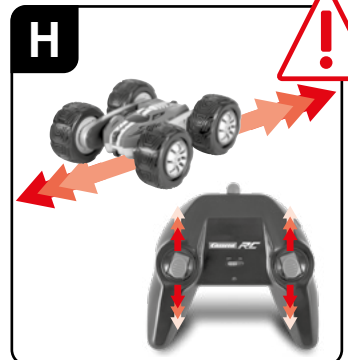

**A**

6,4 V ·  
900 mAh!  
5,76 Wh  
LiFePO<sub>4</sub>  
\* #370162052X  
#370162105X

6,4 V \*\*  
700 mAh!  
4,48 Wh  
LiFePO<sub>4</sub>  
\*\* #370162114

#370162052X Turnator  
#370162114 Turnator Color Flip  
#370162105X Turnator – Glow in the dark