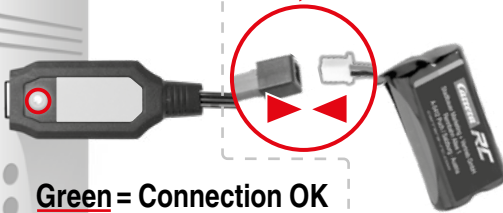

**A**

6,4 V ·  
900 mAh!  
5,76 Wh  
LiFePO<sub>4</sub>  
\* #370162052X  
#370162105X

6,4 V \*\*  
700 mAh!  
4,48 Wh  
LiFePO<sub>4</sub>  
\*\* #370162114

#370162052X Turnator  
#370162114 Turnator Color Flip  
#370162105X Turnator – Glow in the dark

**1**

\*\* 6,4 V 900 mAh!  
5,76 Wh LiFePO<sub>4</sub>  
\*\* #370162052X  
#370162105X

\*\*\* 6,4 V 700 mAh!  
4,48 Wh LiFePO<sub>4</sub>  
\*\*\* #370162114

**2x 1.5 V Micro AAA batteries**  
**2x Piles 1,5 V micro AAA**  
**2x Pilas de 1,5 V Micro AAA**

**2****1****2**

**6,4 V 900 mAh!**  
**5,76 Wh LiFePO<sub>4</sub>**

**Green = Connection OK**  
**Vert = Connexion OK**  
**Verde = Conexión OK**

**LED OFF = Charging**  
**DEL OFF = En charge**  
**LED OFF = Cargando**