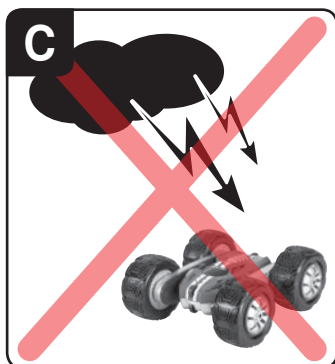

#370162052X Turnator
 #370162105X Turnator – Glow in the dark

1

6,4 V 900 mAh!
5,76 Wh LiFePO₄

2x 1.5 V Micro AAA batteries
2x Piles 1, 5 V micro AAA
2x Pilas de 1,5 V Micro AAA

* Nur ein Modell enthalten - Contains only one model - contient un seul modèle - Contiene sólo un modelo - Contiene un solo modellino - Bevat slechts één model
Contém só uma miniatura - Endast en modell - Sisältää vain yhden radio-ohjattavan - Zawiera tylko jeden model - Csak egy modell tartalmaz - Vključen samo en model
Obsahuje pouze jeden model - Obsahuje len jeden model - Inneholder kun samme modell - Inneholder kun én model - لا يحتوي إلا على نموذج واحد فقط - Περιέχει μόνο ένα μοντέλο - 含一个模型 - 모델 한 개만 들어있음