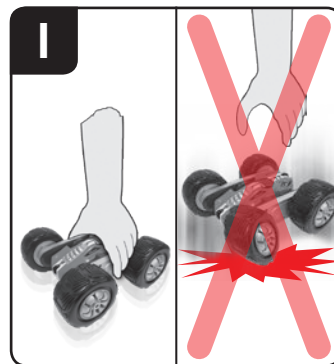

#370162052X Turnator
 #370162105X Turnator – Glow in the dark

1

6,4 V 900 mAh!
5,76 Wh LiFePO₄

2x 1.5 V Micro AAA batteries
2x Piles 1, 5 V micro AAA
2x Pilas de 1,5 V Micro AAA

* Nur ein Modell enthalten - Contains only one model - contient un seul modèle - Contiene sólo un modelo - Contiene un solo modellino - Bevat slechts één model
Contém só uma miniatura - Endast en modell - Sisältää vain yhden radio-ohjattavan - Zawiera tylko jeden model - Csak egy modell tartalmaz - Vključen samo en model
Obsahuje pouze jeden model - Obsahuje len jeden model - Inneholder kun samme modell - Inneholder kun én model - لا يحتوي إلا على نموذج واحد فقط - Περιέχει μόνο ένα μοντέλο - 含一个模型 - 모델 한 개만 들어있음