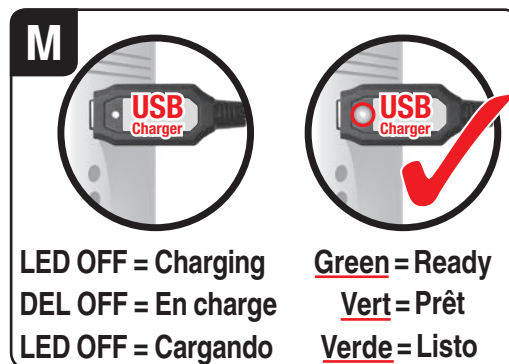

#370162052X Turnator
 #370162105X Turnator – Glow in the dark

1

6,4 V 900 mAh!
5,76 Wh LiFePO₄

2x 1.5 V Micro AAA batteries
2x Piles 1, 5 V micro AAA
2x Pilas de 1,5 V Micro AAA

* Nur ein Modell enthalten - Contains only one model - contient un seul modèle - Contiene sólo un modelo - Contiene un solo modellino - Bevat slechts één model
Contém só uma miniatura - Endast en modell - Sisältää vain yhden radio-ohjattavan - Zawiera tylko jeden model - Csak egy modell tartalmaz - Vključen samo en model
Obsahuje pouze jeden model - Obsahuje len jeden model - Inneholder kun samme modell - Inneholder kun én model - لا يحتوي إلا على نموذج واحد فقط - Περιέχει μόνο ένα μοντέλο - 含一个模型 - 모델 한 개만 들어있음

8

18 - 20km/h

9

2

1 **2** **6,4 V 900 mAh!**
5,76 Wh LiFePO₄

LED OFF = Charging
DEL OFF = En charge
LED OFF = Cargando

Green = Connection OK
Vert = Connexion OK
Verde = Conexión OK

Green = Ready
Vert = Prêt
Verde = Listo