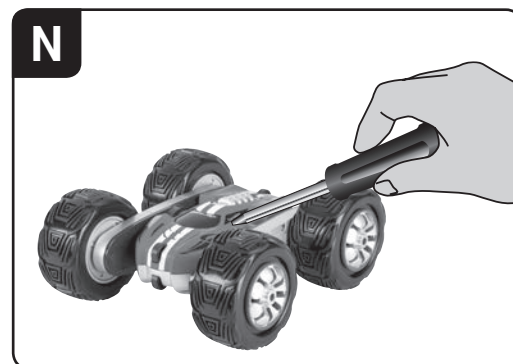

#370162052X Turnator
 #370162105X Turnator – Glow in the dark

1

6,4 V 900 mAh!
5,76 Wh LiFePO₄

2x 1.5 V Micro AAA batteries
2x Piles 1, 5 V micro AAA
2x Pilas de 1,5 V Micro AAA

* Nur ein Modell enthalten - Contains only one model - contient un seul modèle - Contiene sólo un modelo - Contiene un solo modellino - Bevat slechts één model
Contém só uma miniatura - Endast en modell - Sisältää vain yhden radio-ohjattavan - Zawiera tylko jeden model - Csak egy modell tartalmaz - Vključen samo en model
Obsahuje pouze jeden model - Obsahuje len jeden model - Inneholder kun samme modell - Inneholder kun én model - لا يحتوي إلا على نموذج واحد فقط - Περιέχει μόνο ένα μοντέλο - 含一个模型 - 모델 한 개만 들어있음