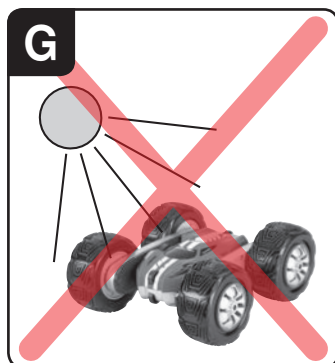

#370162052X Turnator
 #370162105X Turnator – Glow in the dark

1

6,4 V 900 mAh!
5,76 Wh LiFePO₄

2x 1.5 V Micro AAA batteries
2x Piles 1, 5 V micro AAA
2x Pilas de 1,5 V Micro AAA

* Nur ein Modell enthalten - Contains only one model - contient un seul modèle - Contiene sólo un modelo - Contiene un solo modellino - Bevat slechts één model
Contém só uma miniatura - Endast en modell - Sisältää vain yhden radio-ohjattavan - Zawiera tylko jeden model - Csak egy modell tartalmaz - Vključen samo en model
Obsahuje pouze jeden model - Obsahuje len jeden model - Inneholder kun samme modell - Inneholder kun én model - لا يحتوي إلا على نموذج واحد فقط - Περιέχει μόνο ένα μοντέλο - 含一个模型 - 모델 한 개만 들어있음