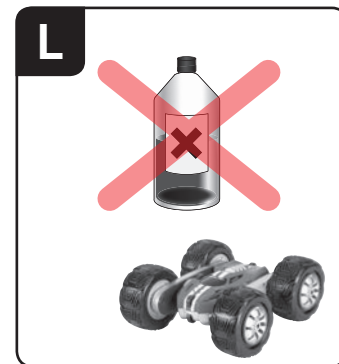

Sicherheitsbestimmungen · Safety instructions · Consignes de sécurité
 Disposiciones de seguridad · Norme di sicurezza · Veiligheidsbepalingen ·
 Prescrições de segurança · Säkerhetsbestämmelser · Turvallisuusohjeet
 Zasady bezpieczeństwa · Biztonsági rendelkezések · Varnostna določila
 Bezpečnostní předpisy · Bezpečnostné predpisy · Sikkerhetsbestem-
 melser · Sikkerhedsbestemmelser · أنظمة السلامة · Διατάξεις ασφαλείας ·
 安全准则 · 안전수칙

#370162052X Turnator
 #370162105X Turnator – Glow in the dark

1

6,4 V 900 mAh!
5,76 Wh LiFePO₄

2x 1.5 V Micro AAA batteries
2x Piles 1, 5 V micro AAA
2x Pilas de 1,5 V Micro AAA

* Nur ein Modell enthalten - Contains only one model - contient un seul modèle - Contiene sólo un modelo - Contiene un solo modellino - Bevat slechts één model
Contém só uma miniatura - Endast en modell - Sisältää vain yhden radio-ohjattavan - Zawiera tylko jeden model - Csak egy modell tartalmaz - Vključen samo en model
Obsahuje pouze jeden model - Obsahuje len jeden model - Inneholder kun samme modell - Inneholder kun én model - لا يحتوي إلا على نموذج واحد فقط - Περιέχει μόνο ένα μοντέλο - 含一个模型 - 모델 한 개만 들어있음

8

18 - 20km/h

9

2

1 **2** **6,4 V 900 mAh!**
5,76 Wh LiFePO₄

LED OFF = Charging
DEL OFF = En charge
LED OFF = Cargando

Green = Connection OK
Vert = Connexion OK
Verde = Conexión OK

Green = Ready
Vert = Prêt
Verde = Listo