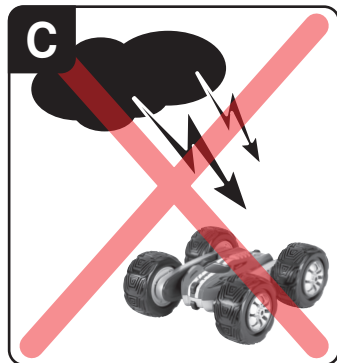

#370162052X Turnator
 #370162105X Turnator – Glow in the dark

1

6,4 V 900 mAh!
5,76 Wh LiFePO₄

2x 1.5 V Micro AAA batteries
2x Piles 1,5 V micro AAA
2x Pilas de 1,5 V Micro AAA

* Nur ein Modell enthalten - Contains only one model - contient un seul modèle - Contiene sólo un modelo - Contiene un solo modellino - Bevat slechts één model
Contém só uma miniatura - Endast en modell - Sisältää vain yhden radio-ohjattavan - Zawiera tylko jeden model - Vključen samo en model
Obsahuje pouze jeden model - Obsahuje len jeden model - Inneholder kun samme modell - Inneholder kun én model - لا يحتوي إلا على نموذج واحد فقط - Περιέχει μόνο ένα μοντέλο - 含一个模型 - 모델 한 개만 들어있음