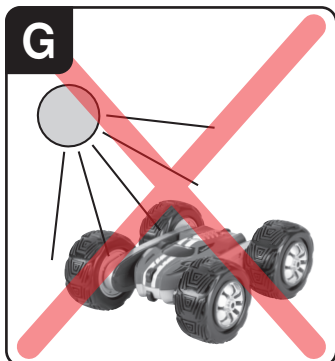

#370162052X Turnator
 #370162105X Turnator – Glow in the dark

1

6,4 V 900 mAh!
5,76 Wh LiFePO₄

2x 1.5 V Micro AAA batteries
2x Piles 1,5 V micro AAA
2x Pilas de 1,5 V Micro AAA

* Nur ein Modell enthalten - Contains only one model - contient un seul modèle - Contiene sólo un modelo - Contiene un solo modellino - Bevat slechts één model
Contém só uma miniatura - Endast en modell - Sisältää vain yhden radio-ohjattavan - Zawiera tylko jeden model - Vključen samo en model
Obsahuje pouze jeden model - Obsahuje len jeden model - Inneholder kun samme modell - Inneholder kun én model - لا يحتوي إلا على نموذج واحد فقط - Περιέχει μόνο ένα μοντέλο - 含一个模型 - 모델 한 개만 들어있음