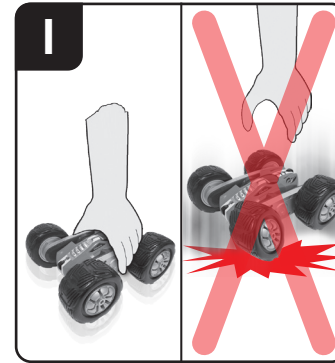

#370162052X Turnator
 #370162105X Turnator – Glow in the dark

1

6,4 V 900 mAh!
5,76 Wh LiFePO₄

2x 1.5 V Micro AAA batteries
2x Piles 1,5 V micro AAA
2x Pilas de 1,5 V Micro AAA

* Nur ein Modell enthalten - Contains only one model - contient un seul modèle - Contiene sólo un modelo - Contiene un solo modellino - Bevat slechts één model
Contém só uma miniatura - Endast en modell - Sisältää vain yhden radio-ohjattavan - Zawiera tylko jeden model - Vključen samo en model
Obsahuje pouze jeden model - Obsahuje len jeden model - Inneholder kun samme modell - Inneholder kun én model - لا يحتوي إلا على نموذج واحد فقط - Περιέχει μόνο ένα μοντέλο - 含一个模型 - 모델 한 개만 들어있음