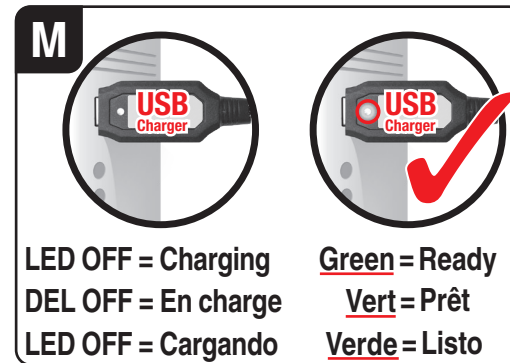

#370162052X Turnator
 #370162105X Turnator – Glow in the dark

1

6,4 V 900 mAh!
5,76 Wh LiFePO₄

2x 1.5 V Micro AAA batteries
2x Piles 1,5 V micro AAA
2x Pilas de 1,5 V Micro AAA

* Nur ein Modell enthalten - Contains only one model - contient un seul modèle - Contiene sólo un modelo - Contiene un solo modellino - Bevat slechts één model
Contém só uma miniatura - Endast en modell - Sisältää vain yhden radio-ohjattavan - Zawiera tylko jeden model - Vključen samo en model
Obsahuje pouze jeden model - Obsahuje len jeden model - Inneholder kun samme modell - Inneholder kun én model - لا يحتوي إلا على نموذج واحد فقط - Περιέχει μόνο ένα μοντέλο - 含一个模型 - 모델 한 개만 들어있음

8

18 - 20km/h

9

2

1 **2** **6,4 V 900 mAh!**
5,76 Wh LiFePO₄

LED OFF = Charging
DEL OFF = En charge
LED OFF = Cargando

Green = Connection OK
Vert = Connexion OK
Verde = Conexión OK

Green = Ready
Vert = Prêt
Verde = Listo