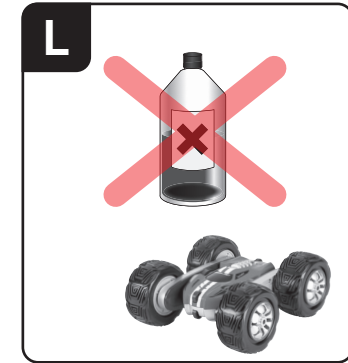

Sicherheitsbestimmungen · Safety instructions · Consignes de sécurité
 Disposiciones de seguridad · Norme di sicurezza · Veiligheidsbepalingen ·
 Prescrições de segurança · Säkerhetsbestämmelser · Turvallisuuohjeet
 Zasady bezpieczeństwa · Biztonsági rendelkezések · Varnostna določila
 Bezpečnostní předpisy · Bezpečnostné predpisy · Sikkerhetsbestem-
 melser · Sikkerhedsbestemmelser · أنظمة السلامة · Διατάξεις ασφαλείας ·
 安全准则 · 안전수칙

#370162052X Turnator
 #370162105X Turnator – Glow in the dark

1

6,4 V 900 mAh!
5,76 Wh LiFePO₄

2x 1.5 V Micro AAA batteries
2x Piles 1,5 V micro AAA
2x Pilas de 1,5 V Micro AAA

* Nur ein Modell enthalten - Contains only one model - contient un seul modèle - Contiene sólo un modelo - Contiene un solo modellino - Bevat slechts één model
Contém só uma miniatura - Endast en modell - Sisältää vain yhden radio-ohjattavan - Zawiera tylko jeden model - Vključen samo en model
Obsahuje pouze jeden model - Obsahuje len jeden model - Inneholder kun samme modell - Inneholder kun én model - لا يحتوي إلا على نموذج واحد فقط - Περιέχει μόνο ένα μοντέλο - 含一个模型 - 모델 한 개만 들어있음