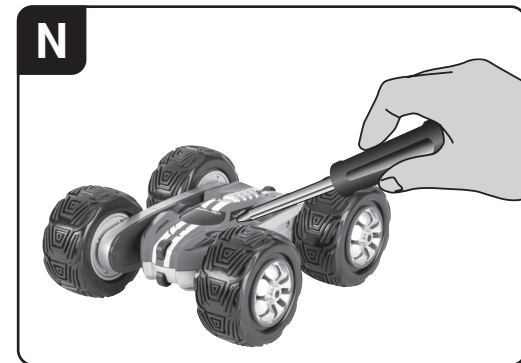

#370162052X Turnator
 #370162105X Turnator – Glow in the dark

1

6,4 V 900 mAh!
5,76 Wh LiFePO₄

2x 1.5 V Micro AAA batteries
2x Piles 1,5 V micro AAA
2x Pilas de 1,5 V Micro AAA

* Nur ein Modell enthalten - Contains only one model - contient un seul modèle - Contiene sólo un modelo - Contiene un solo modellino - Bevat slechts één model
Contém só uma miniatura - Endast en modell - Sisältää vain yhden radio-ohjattavan - Zawiera tylko jeden model - Vključen samo en model
Obsahuje pouze jeden model - Obsahuje len jeden model - Inneholder kun samme modell - Inneholder kun én model - لا يحتوي إلا على نموذج واحد فقط - Περιέχει μόνο ένα μοντέλο - 含一个模型 - 모델 한 개만 들어있음