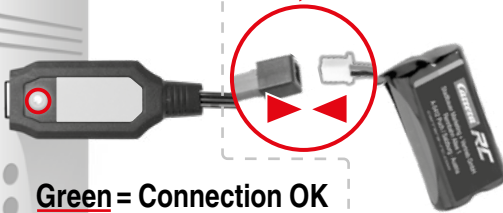

**A**

6,4 V ·  
 900 mAh!  
 5,76 Wh  
 LiFePO<sub>4</sub>

\* #370162052X  
 #370162105X

6,4 V \*\*  
 700 mAh!  
 4,48 Wh  
 LiFePO<sub>4</sub>

\*\* #370162114

#370162052X Turnator  
#370162114 Turnator Color Flip  
#370162105X Turnator – Glow in the dark

**1**

\*\* 6,4 V 900 mAh!  
5,76 Wh LiFePO<sub>4</sub>  
\*\* #370162052X  
#370162105X

\*\*\* 6,4 V 700 mAh!  
4,48 Wh LiFePO<sub>4</sub>  
\*\*\* #370162114

**2x 1.5 V Micro AAA batteries**  
**2x Piles 1,5 V micro AAA**  
**2x Pilas de 1,5 V Micro AAA**

**2****1****2**

**6,4 V 900 mAh!**  
**5,76 Wh LiFePO<sub>4</sub>**

**Green = Connection OK**  
**Vert = Connexion OK**  
**Verde = Conexión OK**

**LED OFF = Charging**  
**DEL OFF = En charge**  
**LED OFF = Cargando**