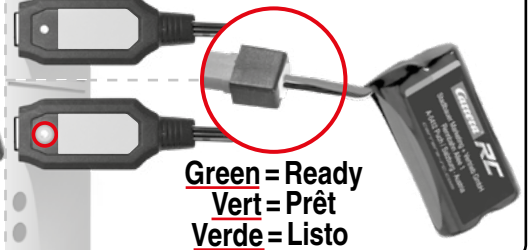

\* Nur ein Modell enthalten - Contains only one model - contient un seul modèle - Contiene sólo un modelo - Contiene un solo modellino - Bevat slechts één model  
Contém só uma miniatura - Endast en modell - Sisältää vain yhden radio-ohjattavan - Zawiera tylko jeden model - Csak egy modell tartalmaz - Vključen samo en model  
Obsahuje pouze jeden model - Obsahuje len jeden model - Inneholder kun samme modell - Inneholder kun én model - لا يحتوي إلا على نموذج واحد - Περιέχει μόνο ένα μοντέλο - 含一个模型 - 모델 한 개만 들어있음

**2****1****2**

**6,4 V 900 mAh!**  
**5,76 Wh LiFePO<sub>4</sub>**

**Green = Connection OK**  
**Vert = Connexion OK**  
**Verde = Conexión OK**

**LED OFF = Charging**  
**DEL OFF = En charge**  
**LED OFF = Cargando**