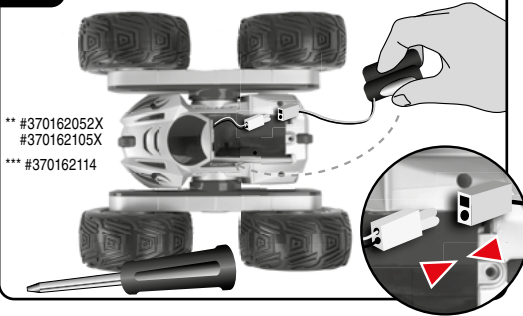

Green = Ready
Vert = Prêt
Verde = Listo

3

** 1x 6,4 V 900 mAh!
5,76 Wh LiFePO₄

*** 1x 6,4 V 700 mAh!
4,48 Wh LiFePO₄