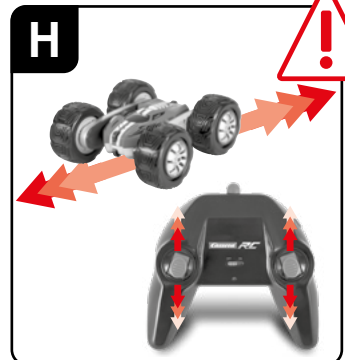

**A**

6,4 V ·  
 900 mAh!  
 5,76 Wh  
 LiFePO<sub>4</sub>

\* #370162052X  
 #370162105X

6,4 V \*\*  
 700 mAh!  
 4,48 Wh  
 LiFePO<sub>4</sub>

\*\* #370162114

#370162052X Turnator  
#370162114 Turnator Color Flip  
#370162105X Turnator – Glow in the dark