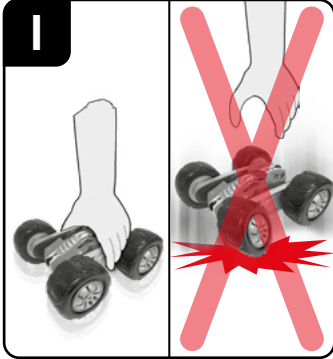

**A**

6,4 V ·  
 900 mAh!  
 5,76 Wh  
 LiFePO<sub>4</sub>

\* #370162052X  
 #370162105X

6,4 V \*\*  
 700 mAh!  
 4,48 Wh  
 LiFePO<sub>4</sub>

\*\* #370162114

#370162052X Turnator  
#370162114 Turnator Color Flip  
#370162105X Turnator – Glow in the dark