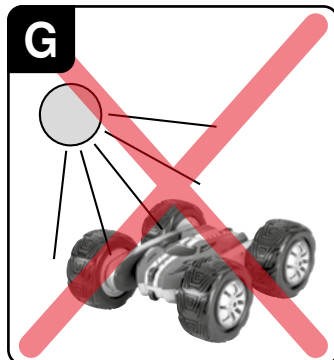

**A**

6,4 V ·  
 900 mAh!  
 5,76 Wh  
 LiFePO<sub>4</sub>

\* #370162052X  
 #370162105X

6,4 V \*\*  
 700 mAh!  
 4,48 Wh  
 LiFePO<sub>4</sub>

\*\* #370162114

#370162052X Turnator  
#370162114 Turnator Color Flip  
#370162105X Turnator – Glow in the dark