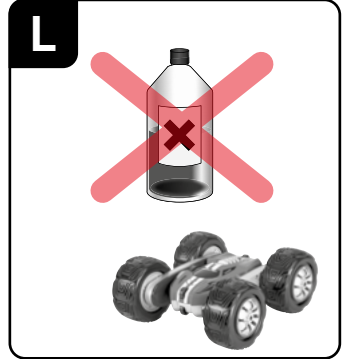

**A**

6,4 V ·  
 900 mAh!  
 5,76 Wh  
 LiFePO<sub>4</sub>

\* #370162052X  
 #370162105X

6,4 V \*\*  
 700 mAh!  
 4,48 Wh  
 LiFePO<sub>4</sub>

\*\* #370162114

#370162052X Turnator  
#370162114 Turnator Color Flip  
#370162105X Turnator – Glow in the dark