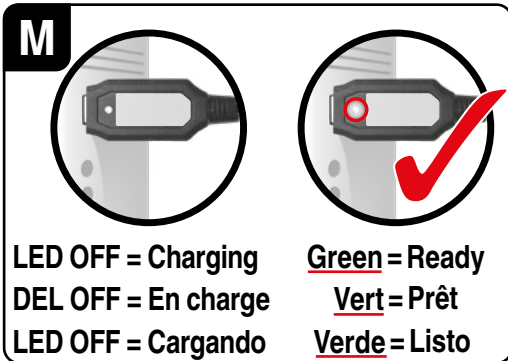

**A**

6,4 V ·  
 900 mAh!  
 5,76 Wh  
 LiFePO<sub>4</sub>

\* #370162052X  
 #370162105X

6,4 V \*\*  
 700 mAh!  
 4,48 Wh  
 LiFePO<sub>4</sub>

\*\* #370162114

#370162052X Turnator  
#370162114 Turnator Color Flip  
#370162105X Turnator – Glow in the dark