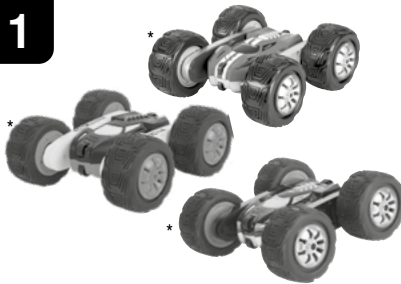

1

** 6,4 V 900 mAh!
5,76 Wh LiFePO₄
** #370162052X
#370162105X

*** 6,4 V 700 mAh!
4,48 Wh LiFePO₄
*** #370162114

2x 1.5 V Micro AAA batteries
2x Piles 1,5 V micro AAA
2x Pilas de 1,5 V Micro AAA

* Nur ein Modell enthalten - Contains only one model - contient un seul modèle - Contiene sólo un modelo - Contiene un solo modellino - Bevat slechts één model
Contém só uma miniatura - Endast en modell - Sisältää vain yhden radio-ohjattavan - Zawiera tylko jeden model - Csak egy modell tartalmaz - Vključen samo en model
Obsahuje pouze jeden model - Obsahuje len jeden model - Inneholder kun samme modell - Inneholder kun én model - لا يحتوي إلا على نموذج واحد - Περιέχει μόνο ένα μοντέλο - 含一个模型 - 모델 한 개만 들어있음

2

1

2

6,4 V 900 mAh!
5,76 Wh LiFePO₄

Green = Connection OK
Vert = Connexion OK
Verde = Conexión OK

LED OFF = Charging
DEL OFF = En charge
LED OFF = Cargando

Green = Ready
Vert = Prêt
Verde = Listo

3

** 1x 6,4 V 900 mAh!
5,76 Wh LiFePO₄

*** 1x 6,4 V 700 mAh!
4,48 Wh LiFePO₄

** #370162052X
#370162105X

*** #370162114

4

2x 1.5 V Micro AAA batteries
2x Piles 1,5 V micro AAA
2x Pilas de 1,5 V Micro AAA

5

OFF

ON

6

7

OFF

ON