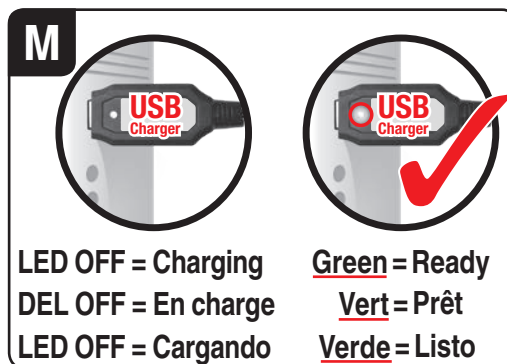

#370162106X
 Peugeot Red Bull Dakar 16

1

6,4 V
900 mAh!
5,76 Wh
LiFePO₄

2x 1.5 V Micro AAA batteries
2x Piles 1, 5 V micro AAA
2x Pilas de 1,5 V Micro AAA

8

① TRIM ON

② R L

2

① ② 6,4 V 900 mAh!
5,76 Wh LiFePO₄

LED OFF = Charging
DEL OFF = En charge
LED OFF = Cargando

Green = Connection OK
Vert = Connexion OK
Verde = Conexión OK

Green = Ready
Vert = Prêt
Verde = Listo

9

18 - 20km/h