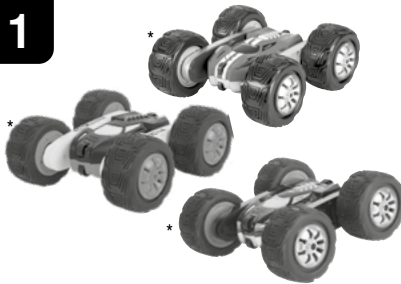

**A**

6,4 V ·  
900 mAh!  
5,76 Wh  
LiFePO<sub>4</sub>  
\* #370162052X  
#370162105X

6,4 V \*\*  
700 mAh!  
4,48 Wh  
LiFePO<sub>4</sub>  
\*\* #370162114

#370162052X Turnator  
#370162114 Turnator Color Flip  
#370162105X Turnator – Glow in the dark

**1**

**\*\*6,4 V 900 mAh!  
5,76 Wh LiFePO<sub>4</sub>**  
\*\* #370162052X  
#370162105X

**\*\*\*6,4 V 700 mAh!  
4,48 Wh LiFePO<sub>4</sub>**  
\*\*\* #370162114

**2x 1.5 V Micro AAA batteries  
2x Piles 1,5 V micro AAA  
2x Pilas de 1,5 V Micro AAA**