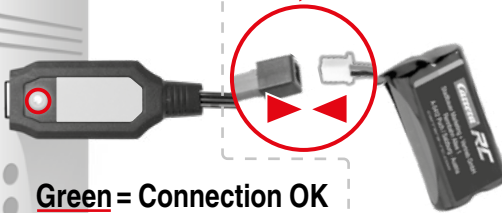

**A**

6,4 V ·  
900 mAh!  
5,76 Wh  
LiFePO<sub>4</sub>  
\* #370162052X  
#370162105X

6,4 V \*\*  
700 mAh!  
4,48 Wh  
LiFePO<sub>4</sub>  
\*\* #370162114

#370162052X Turnator  
#370162114 Turnator Color Flip  
#370162105X Turnator – Glow in the dark

**1**

**\*\*6,4 V 900 mAh!  
5,76 Wh LiFePO<sub>4</sub>**  
\*\* #370162052X  
#370162105X

**\*\*\*6,4 V 700 mAh!  
4,48 Wh LiFePO<sub>4</sub>**  
\*\*\* #370162114

**2x 1.5 V Micro AAA batteries  
2x Piles 1,5 V micro AAA  
2x Pilas de 1,5 V Micro AAA**

\* Nur ein Modell enthalten - Contains only one model - contient un seul modèle - Contiene sólo un modelo - Contiene un solo modellino - Bevat slechts één model  
Contém só uma miniatura - Endast en modell - Sisältää vain yhden radio-ohjattavan - Zawiera tylko jeden model - Csak egy modell tartalmaz - Vključen samo en model  
Obsahuje pouze jeden model - Obsahuje len jeden model - Inneholder kun samme modell - Inneholder kun én model - لا يحتوي إلا على نموذج واحد - Περιέχει μόνο ένα μοντέλο - 含一个模型 - 모델 한 개만 들어있음

**2****1****2**

**6,4 V 900 mAh!  
5,76 Wh LiFePO<sub>4</sub>**

**Green = Connection OK  
Vert = Connexion OK  
Verde = Conexión OK**

**LED OFF = Charging  
DEL OFF = En charge  
LED OFF = Cargando**

**Green = Ready  
Vert = Prêt  
Verde = Listo**