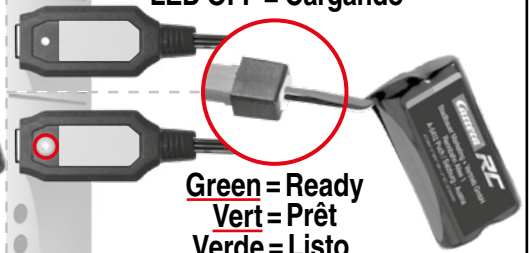

**1**

**\*\*6,4 V 900 mAh!  
5,76 Wh LiFePO<sub>4</sub>**  
\*\* #370162052X  
#370162105X

**\*\*\*6,4 V 700 mAh!  
4,48 Wh LiFePO<sub>4</sub>**  
\*\*\* #370162114

**2x 1.5 V Micro AAA batteries  
2x Piles 1,5 V micro AAA  
2x Pilas de 1,5 V Micro AAA**

\* Nur ein Modell enthalten - Contains only one model - contient un seul modèle - Contiene sólo un modelo - Contiene un solo modellino - Bevat slechts één model  
Contém só uma miniatura - Endast en modell - Sisältää vain yhden radio-ohjattavan - Zawiera tylko jeden model - Csak egy modell tartalmaz - Vključen samo en model  
Obsahuje pouze jeden model - Obsahuje len jeden model - Inneholder kun samme modell - Inneholder kun én model - لا يحتوي إلا على نموذج واحد - Περιέχει μόνο ένα μοντέλο - 含一个模型 - 모델 한 개만 들어있음

**2****1****2**

**6,4 V 900 mAh!  
5,76 Wh LiFePO<sub>4</sub>**

**Green = Connection OK  
Vert = Connexion OK  
Verde = Conexión OK**

**LED OFF = Charging  
DEL OFF = En charge  
LED OFF = Cargando**

**Green = Ready  
Vert = Prêt  
Verde = Listo**