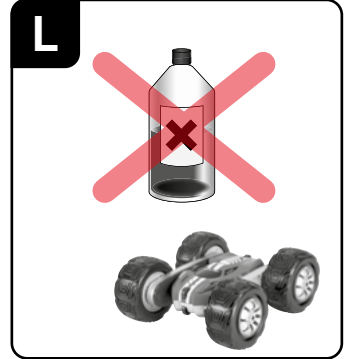

**A**

6,4 V ·  
900 mAh!  
5,76 Wh  
LiFePO<sub>4</sub>  
\* #370162052X  
#370162105X

6,4 V \*\*  
700 mAh!  
4,48 Wh  
LiFePO<sub>4</sub>  
\*\* #370162114

#370162052X Turnator  
#370162114 Turnator Color Flip  
#370162105X Turnator – Glow in the dark

**1**

**\*\*6,4 V 900 mAh!  
5,76 Wh LiFePO<sub>4</sub>**  
\*\* #370162052X  
#370162105X

**\*\*\*6,4 V 700 mAh!  
4,48 Wh LiFePO<sub>4</sub>**  
\*\*\* #370162114

**2x 1.5 V Micro AAA batteries  
2x Piles 1,5 V micro AAA  
2x Pilas de 1,5 V Micro AAA**