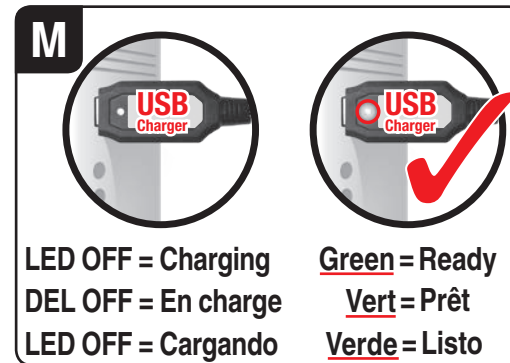

#370162121
 Carrera RC Red Bull NX1

1

6,4 V
900 mAh!
5,76 Wh
LiFePO₄

2x 1.5 V Micro AAA batteries
2x Piles 1, 5 V micro AAA
2x Pilas de 1,5 V Micro AAA

8

① TRIM ON

② R L

2

① ② 6,4 V 900 mAh!
5,76 Wh LiFePO₄

LED OFF = Charging
DEL OFF = En charge
LED OFF = Cargando

Green = Connection OK
Vert = Connexion OK
Verde = Conexión OK

Green = Ready
Vert = Prêt
Verde = Listo

9

18 - 20km/h