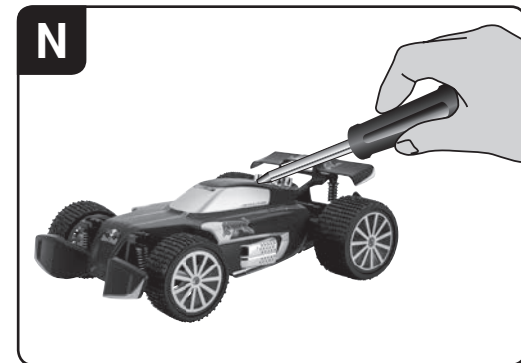

#370162121
 Carrera RC Red Bull NX1

1

6,4 V
900 mAh!
5,76 Wh
LiFePO₄

2x 1.5 V Micro AAA batteries
2x Piles 1, 5 V micro AAA
2x Pilas de 1,5 V Micro AAA

8

① TRIM ON

② R L

2