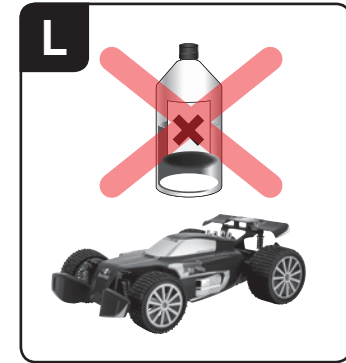

Sicherheitsbestimmungen · Safety instructions · Consignes de sécurité
 Disposiciones de seguridad · Norme di sicurezza · Veiligheidsbepalingen ·
 Prescrições de segurança · Säkerhetsbestämmelser · Turvallisuusohjeet
 Zasady bezpieczeństwa · Biztonsági rendelkezések · Varnostna določila
 Bezpečnostní předpisy · Bezpečnostné predpisy · Sikkerhetsbestem-
 melser · Sikkerhedsbestemmelser · أنظمة السلامة · Διατάξεις ασφαλείας ·
 安全准则 · 안전수칙

#370162121
 Carrera RC Red Bull NX1

1

6,4 V
900 mAh!
5,76 Wh
LiFePO₄

2x 1.5 V Micro AAA batteries
2x Piles 1, 5 V micro AAA
2x Pilas de 1,5 V Micro AAA

8

① TRIM ON

② R L

2