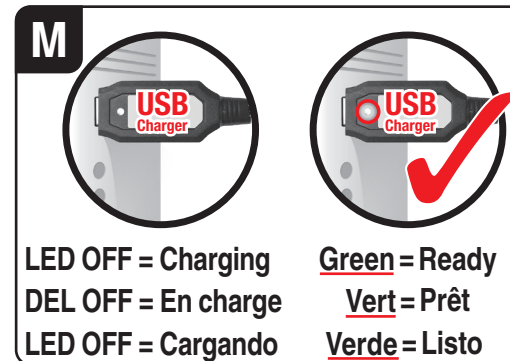

#370162121
 Carrera RC Red Bull NX1 - EU ONLY

1

USB Charger

**6,4 V
900 mAh!
5,76 Wh
LiFePO₄**

**2x 1.5 V Micro AAA batteries
2x Piles 1, 5 V micro AAA
2x Pilas de 1,5 V Micro AAA**

8

1 TRIM ON

2 R L

2

1

2 **6,4 V 900 mAh!
5,76 Wh LiFePO₄**

**LED OFF = Charging
DEL OFF = En charge
LED OFF = Cargando**

**Green = Connection OK
Vert = Connexion OK
Verde = Conexión OK**

**Green = Ready
Vert = Prêt
Verde = Listo**