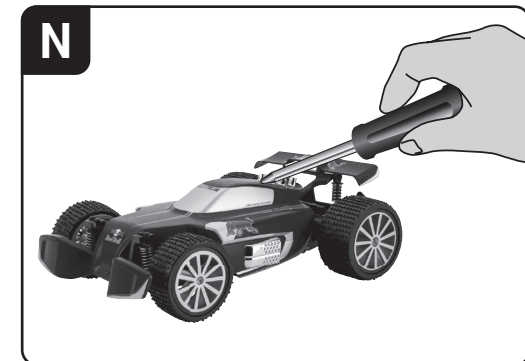

#370162121
 Carrera RC Red Bull NX1 - EU ONLY

1

USB Charger

**6,4 V
900 mAh!
5,76 Wh
LiFePO₄**

**2x 1.5 V Micro AAA batteries
2x Piles 1, 5 V micro AAA
2x Pilas de 1,5 V Micro AAA**

8

1 TRIM ON

2 R L