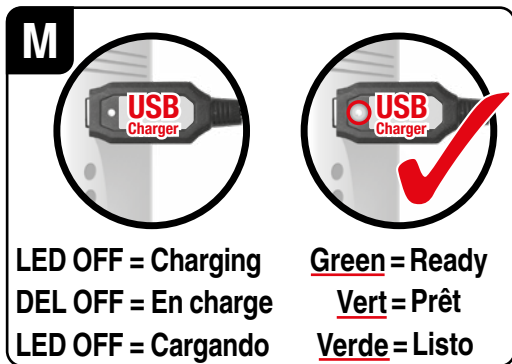

#370162124 *Ultimator*
– *Ultimate Terrain Vehicle (UTV)*

2 **1** **2** **6,4 V 900 mAh!**
5,76 Wh LiFePO₄

LED OFF = Charging
DEL OFF = En charge
LED OFF = Cargando

Green = Connection OK
Vert = Connexion OK
Verde = Conexión OK

Green = Ready
Vert = Prêt
Verde = Listo

3 **1x 6,4 V 900 mAh!**
5,76 Wh LiFePO₄

4 **2x 1.5 V Micro AAA batteries**
2x Piles 1,5 V micro AAA
2x Pilas de 1,5 V Micro AAA

5

OFF **ON**

6

OFF ON

7 **9 km/h**