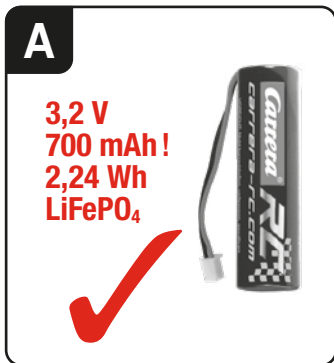

**1**

**3,2 V**  
**700 mAh!**  
**2,24 Wh**  
**LiFePO<sub>4</sub>**

**2x 1.5 V Micro AAA batteries**  
**2x Piles 1, 5 V micro AAA**  
**2x Pilas de 1,5 V Micro AAA**

**2****1****2**

**3,2 V 700 mAh!**  
**2,24 Wh LiFePO<sub>4</sub>**

**Green = Connection OK**  
**Vert = Connexion OK**  
**Verde = Conexión OK**

**LED OFF = Charging**  
**DEL OFF = En charge**  
**LED OFF = Cargando**

**Green = Ready**  
**Vert = Prêt**  
**Verde = Listo**