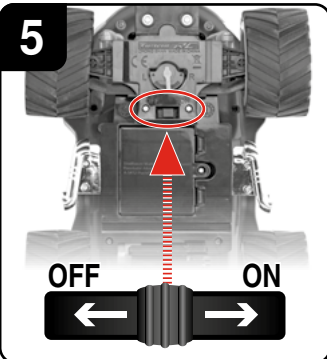

1

3,2 V
700 mAh!
2,24 Wh
LiFePO₄

2x 1.5 V Micro AAA batteries
2x Piles 1, 5 V micro AAA
2x Pilas de 1,5 V Micro AAA

2

1

2

3,2 V 700 mAh!
2,24 Wh LiFePO₄

LED OFF = Charging
DEL OFF = En charge
LED OFF = Cargando

Green = Connection OK
Vert = Connexion OK
Verde = Conexión OK

Green = Ready
Vert = Prêt
Verde = Listo

3

3,2 V 700 mAh!
2,24 Wh LiFePO₄

4

2x 1.5 V Micro AAA batteries
2x Piles 1, 5 V micro AAA
2x Pilas de 1,5 V Micro AAA

5

6

7