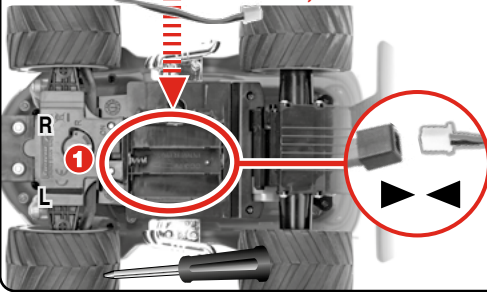

1

3,2 V
700 mAh!
2,24 Wh
LiFePO₄

2x 1.5 V Micro AAA batteries
2x Piles 1, 5 V micro AAA
2x Pilas de 1,5 V Micro AAA

2**1****2**

3,2 V 700 mAh!
2,24 Wh LiFePO₄

LED OFF = Charging
DEL OFF = En charge
LED OFF = Cargando

Green = Connection OK
Vert = Connexion OK
Verde = Conexión OK

Green = Ready
Vert = Prêt
Verde = Listo

3

3,2 V 700 mAh!
2,24 Wh LiFePO₄

**4**

2x 1.5 V Micro AAA batteries
2x Piles 1, 5 V micro AAA
2x Pilas de 1,5 V Micro AAA