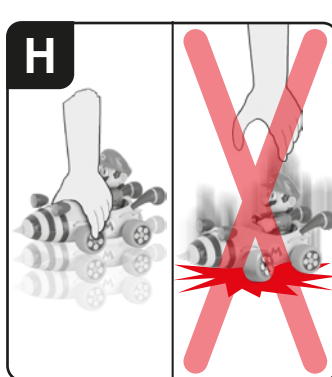

**Safety instructions**  
**Consignes de sécurité**  
**Disposiciones de seguridad**

**A**

3,2 V  
700 mAh!  
2,24 Wh  
LiFePO<sub>4</sub>

✓

1

USB Charger  
Câble de charge USB  
Cable de carga USB

**3,2 V 700 mAh!  
2,24 Wh LiFePO<sub>4</sub>**

USB Charger  
Câble de charge USB  
Cable de carga USB

**Green = Connection OK  
Vert = Connexion OK  
Verde = Conexión OK**

USB Charger  
Câble de charge USB  
Cable de carga USB

USB Charger  
Câble de charge USB  
Cable de carga USB