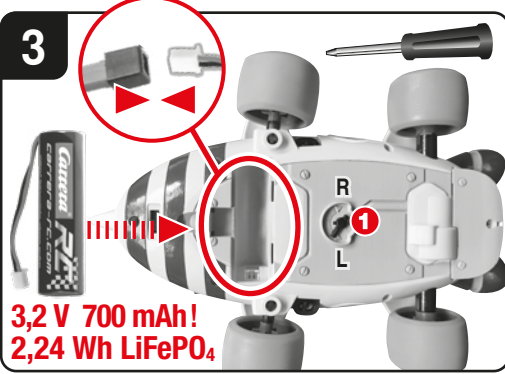

**2x 1.5 V Micro AAA batteries  
2x piles 1,5 V micro AAA  
2x Pilas de 1,5 V Micro AAA**

\* Contains only one model - contient un seul modèle - Contiene sólo un modelo

2

1

**2** **3,2 V 700 mAh!  
2,24 Wh LiFePO<sub>4</sub>**

USB Charger  
Câble de charge USB  
Cable de carga USB

**Green = Connection OK  
Vert = Connexion OK  
Verde = Conexión OK**

USB Charger  
Câble de charge USB  
Cable de carga USB

USB Charger  
Câble de charge USB  
Cable de carga USB

**LED OFF = Charging  
DEL OFF = En charge  
LED OFF = Cargando**

**Green = Ready  
Vert = Prêt  
Verde = Listo**

3

**3,2 V 700 mAh!  
2,24 Wh LiFePO<sub>4</sub>**

4

**2x 1.5 V Micro AAA batteries  
2x Accus 1,5 V micro AAA  
2x Pilas de 1,5 V Micro AAA**