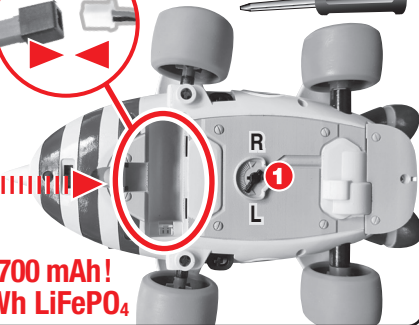

3

**3,2 V 700 mAh!
2,24 Wh LiFePO₄**