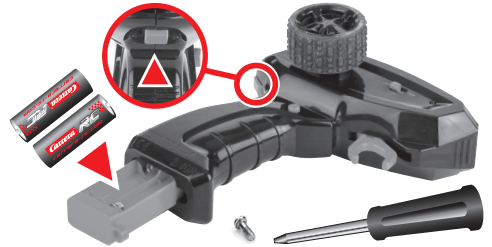

2 6,4 V 700 mAh!
4,48 Wh LiFePO₄

Green = Connection OK
Vert = Connexion OK
Verde = Conexión OK

LED OFF = Charging
DEL OFF = En charge
LED OFF = Cargando

Green = Ready
Vert = Prêt
Verde = Listo

3

1x 6,4 V 700 mAh!
4,48 Wh LiFePO₄

4

2x 1.5 V Micro AAA batteries
2x Piles 1, 5 V micro AAA
2x Pilas de 1,5 V Micro AAA

5

6

7