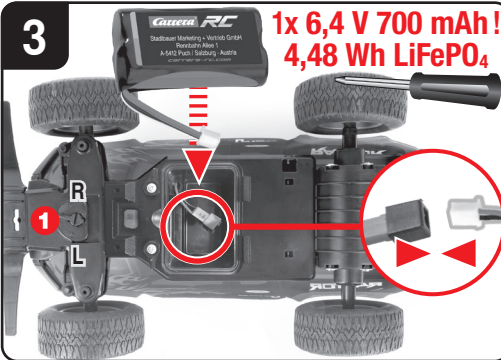

1

6,4 V 700 mAh!
4,48 Wh LiFePO₄

2x 1.5 V Micro AAA batteries
2x Piles 1, 5 V micro AAA
2x Pilas de 1,5 V Micro AAA

Ford Motor Company
Trademarks and Trade
Dress used under license
to Carrera Toys GmbH

2

1

2 6,4 V 700 mAh!
4,48 Wh LiFePO₄

Green = Connection OK
Vert = Connexion OK
Verde = Conexión OK

LED OFF = Charging
DEL OFF = En charge
LED OFF = Cargando

Green = Ready
Vert = Prêt
Verde = Listo

3

1x 6,4 V 700 mAh!
4,48 Wh LiFePO₄

4

2x 1.5 V Micro AAA batteries
2x Piles 1, 5 V micro AAA
2x Pilas de 1,5 V Micro AAA

5

6

7