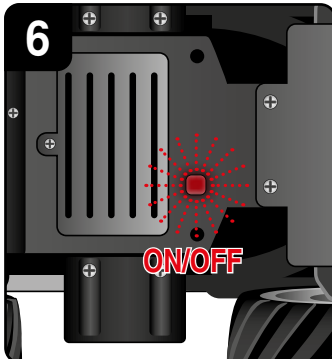

1

6,4 V
700 mAh!
4,48 Wh
LiFePO₄

2x 1.5 V Micro AAA batteries
2x Piles 1,5 V micro AAA
2x Pilas de 1,5 V Micro AAA

2

1

2

6,4 V 700 mAh!
4,48 Wh LiFePO₄

Green = Connection OK
Vert = Connexion OK
Verde = Conexión OK

LED OFF = Charging
DEL OFF = En charge
LED OFF = Cargando

Green = Ready
Vert = Prêt
Verde = Listo

3

1x 6,4 V 700 mAh!
4,48 Wh LiFePO₄

4

2x 1.5 V Micro AAA batteries
2x Piles 1,5 V micro AAA
2x Pilas de 1,5 V Micro AAA

5

ON

OFF

6

ON/OFF

7

OFF ON