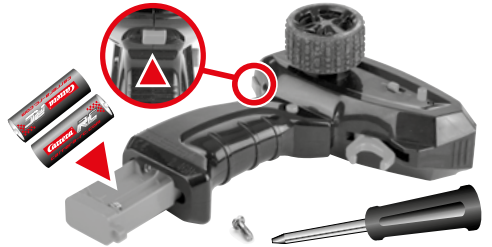

1

6,4 V
700 mAh!
4,48 Wh
LiFePO₄

2x 1.5 V Micro AAA batteries
2x Piles 1,5 V micro AAA
2x Pilas de 1,5 V Micro AAA

2

1

2

6,4 V 700 mAh!
4,48 Wh LiFePO₄

Green = Connection OK
Vert = Connexion OK
Verde = Conexión OK

LED OFF = Charging
DEL OFF = En charge
LED OFF = Cargando

Green = Ready
Vert = Prêt
Verde = Listo

3

1x 6,4 V 700 mAh!
4,48 Wh LiFePO₄

4

2x 1.5 V Micro AAA batteries
2x Piles 1,5 V micro AAA
2x Pilas de 1,5 V Micro AAA