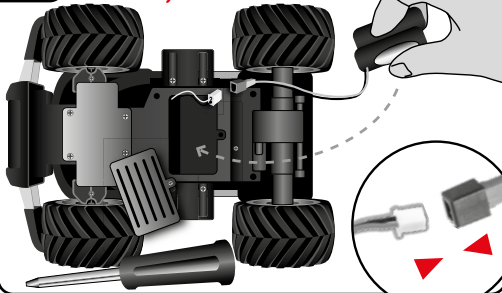

1

6,4 V
700 mAh!
4,48 Wh
LiFePO₄

2x 1.5 V Micro AAA batteries
2x Piles 1,5 V micro AAA
2x Pilas de 1,5 V Micro AAA

2

1

2

6,4 V 700 mAh!
4,48 Wh LiFePO₄

Green = Connection OK
Vert = Connexion OK
Verde = Conexión OK

LED OFF = Charging
DEL OFF = En charge
LED OFF = Cargando

Green = Ready
Vert = Prêt
Verde = Listo

3

1x 6,4 V 700 mAh!
4,48 Wh LiFePO₄

4

2x 1.5 V Micro AAA batteries
2x Piles 1,5 V micro AAA
2x Pilas de 1,5 V Micro AAA