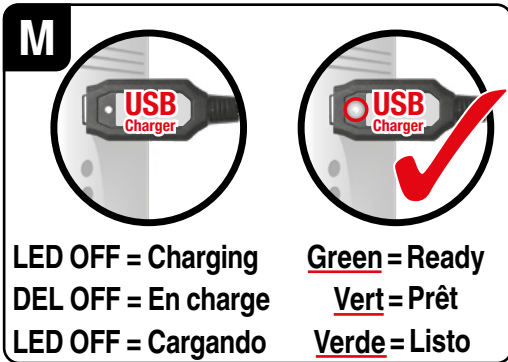

1

6,4 V
700 mAh!
4,48 Wh
LiFePO₄

2x 1.5 V Micro AAA batteries
2x Piles 1,5 V micro AAA
2x Pilas de 1,5 V Micro AAA

2

1

2

6,4 V 700 mAh!
4,48 Wh LiFePO₄

Green = Connection OK
Vert = Connexion OK
Verde = Conexión OK

LED OFF = Charging
DEL OFF = En charge
LED OFF = Cargando

Green = Ready
Vert = Prêt
Verde = Listo

3

1x 6,4 V 700 mAh!
4,48 Wh LiFePO₄

4

2x 1.5 V Micro AAA batteries
2x Piles 1,5 V micro AAA
2x Pilas de 1,5 V Micro AAA