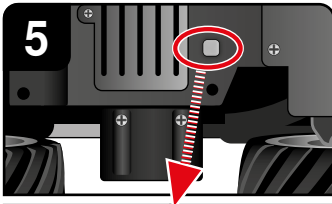

1

6,4 V
700 mAh!
4,48 Wh
LiFePO₄

2x 1.5 V Micro AAA batteries
2x Piles 1,5 V micro AAA
2x Pilas de 1,5 V Micro AAA

2

1

2

6,4 V 700 mAh!
4,48 Wh LiFePO₄

Green = Connection OK
Vert = Connexion OK
Verde = Conexión OK

LED OFF = Charging
DEL OFF = En charge
LED OFF = Cargando

Green = Ready
Vert = Prêt
Verde = Listo

3

1x 6,4 V 700 mAh!
4,48 Wh LiFePO₄

4

2x 1.5 V Micro AAA batteries
2x Piles 1,5 V micro AAA
2x Pilas de 1,5 V Micro AAA

5

ON

OFF

6

ON/OFF

7

OFF ON