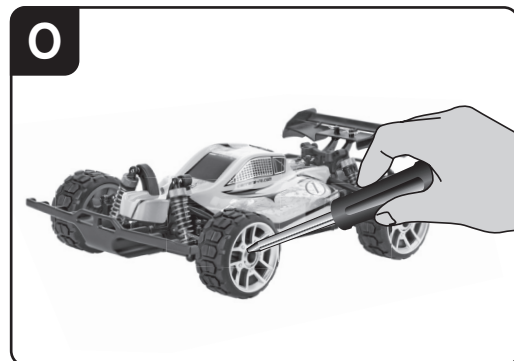

#370183012 Lime Star – PX – Carrera® Profi® RC

**1**

**6,4 V  
1300 mAh!  
8,32 Wh  
LiFePO<sub>4</sub>**

**2x 1.5 V Mignon AA Battery  
2x Piles 1,5 V mignon AA  
2x Pilas de 1,5 V Mignon AA**

**7**

**ON OFF**