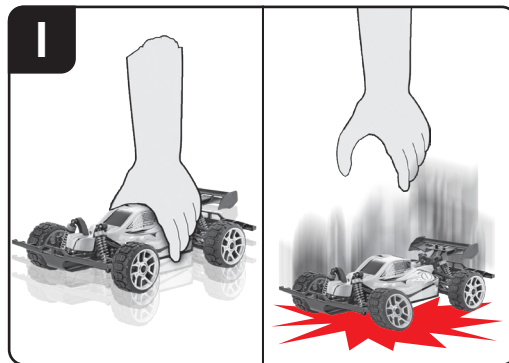

#370183012 Lime Star – PX – Carrera® Profi® RC

**1**

**6,4 V  
1300 mAh!  
8,32 Wh  
LiFePO<sub>4</sub>**

**2x 1.5 V Mignon AA Battery  
2x Piles 1,5 V mignon AA  
2x Pilas de 1,5 V Mignon AA**

**7**

**ON OFF**