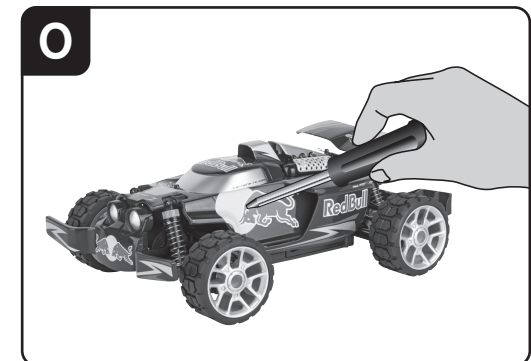

#370183015 Red Bull NX2 – PX – Carrera® Profi® RC

1

**6,4 V
1300 mAh!
8,32 Wh
LiFePO₄**

**2x 1.5 V Mignon AA Battery
2x Piles 1, 5 V mignon AA
2x Pilas de 1,5 V Mignon AA**

Red Bull® Marks are licensed by Red Bull GmbH/Austria