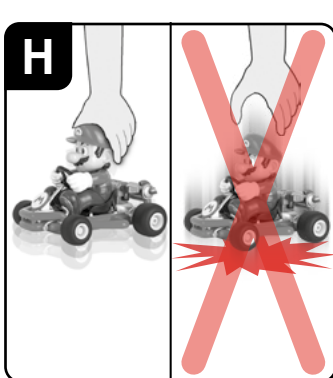

Biztonsági rendelkezések · Varnostna določila · Bezpečnostní předpisy

Bezpečnostné predpisy · Sikkerhedsbestemmelser

Sikkerhedsbestemmelser · قلم السرا تمظنأ

Διατάξεις ασφαλείας · 安全准则 · 안전수칙

FR

Manuel

1

3,2 V
320 mAh!
1,02 Wh
LiFePO₄
 (#370200987,
 #370200987P: 2x)