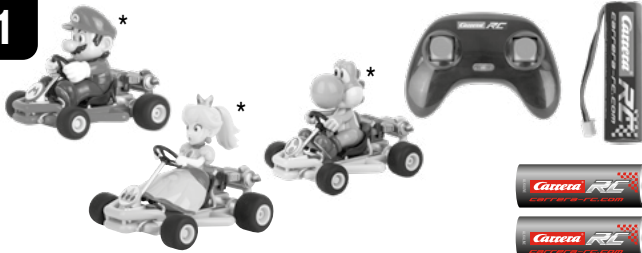

1

3,2 V
320 mAh!
1,02 Wh
LiFePO₄
(#370200987,
#370200987P: 2x)

2x 1.5 V Micro AAA batteries
2x Piles 1, 5 V micro AAA
2x Pilas de 1,5 V Micro AAA
(#370200987, #370200987P: 2x)

Nur ein Modell enthalten - Contain only one model - contient un seul modèle - Contiene sólo un modelo - Contiene un solo modellino - Bevat slechts één model - Contém só uma miniatura - Endast en modell - Sisältää vain yhden radio-ohjattavan - Zawiera tylko jeden model - Csak egy modell tartalmaz - Vključeno samo en model - Obsahuje pouze jeden model - Obsahuje len jeden model - Inneholder kun samme modell - Inneholder kun én model - لا يحتوي إلا على موديل واحد فقط - Περιέχεται μόνο ένα μοντέλο - 含一个模型 - 모델 한 개만 들어있음

TM & © 2022 Nintendo. All Rights Reserved. TM et © 2022 Nintendo. Tous droits réservés.

2

1

2 **3,2 V 320 mAh!**
1,02 Wh LiFePO₄

LED OFF = Charging
DEL OFF = En charge
LED OFF = Cargando

3

4

2x 1.5 V Micro AAA batteries
2x Piles 1, 5 V micro AAA
2x Pilas de 1,5 V Micro AAA

5

6

7