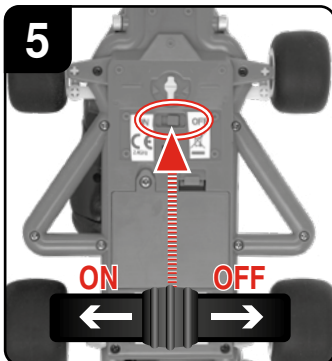

1

3,2 V
320 mAh!
1,02 Wh
LiFePO₄
(#370200987,
#370200987P: 2x)

2x 1.5 V Micro AAA batteries
2x Piles 1, 5 V micro AAA
2x Pilas de 1,5 V Micro AAA
(#370200987, #370200987P: 2x)

Nur ein Modell enthalten - Contain only one model - contient un seul modèle - Contiene sólo un modelo - Contiene un solo modellino - Bevat slechts één model - Contém só uma miniatura - Endast en modell - Sisältää vain yhden radio-ohjattavan - Zawiera tylko jeden model - Csak egy modell tartalmaz - Vključeno samo en model - Obsahuje pouze jeden model - Obsahuje len jeden model - Inneholder kun samme modell - Inneholder kun én model - لا يحتوي إلا على موديل واحد فقط - Περιέχεται μόνο ένα μοντέλο - 含一个模型 - 모델 한 개만 들어있음

TM & © 2022 Nintendo. All Rights Reserved. TM et © 2022 Nintendo. Tous droits réservés.

2

1

2 **3,2 V 320 mAh!**
1,02 Wh LiFePO₄

LED OFF = Charging
DEL OFF = En charge
LED OFF = Cargando

3

4

2x 1.5 V Micro AAA batteries
2x Piles 1, 5 V micro AAA
2x Pilas de 1,5 V Micro AAA

5

6

7