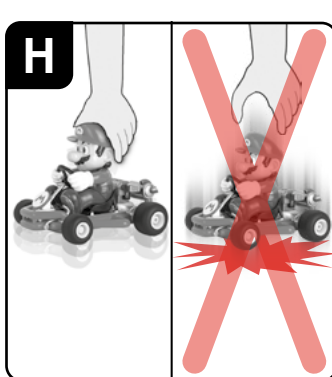

Safety instructions
Consignes de sécurité
Disposiciones de seguridad

A

3,2 V
320 mAh!
1,02 Wh
LiFePO₄
(#370200987: 2x)

1

3,2 V
320 mAh!
1,02 Wh
LiFePO₄
(#370200987: 2x)

USB
USB Charger
Câble de charge USB
Cable de carga USB
(#370200987: 2x)